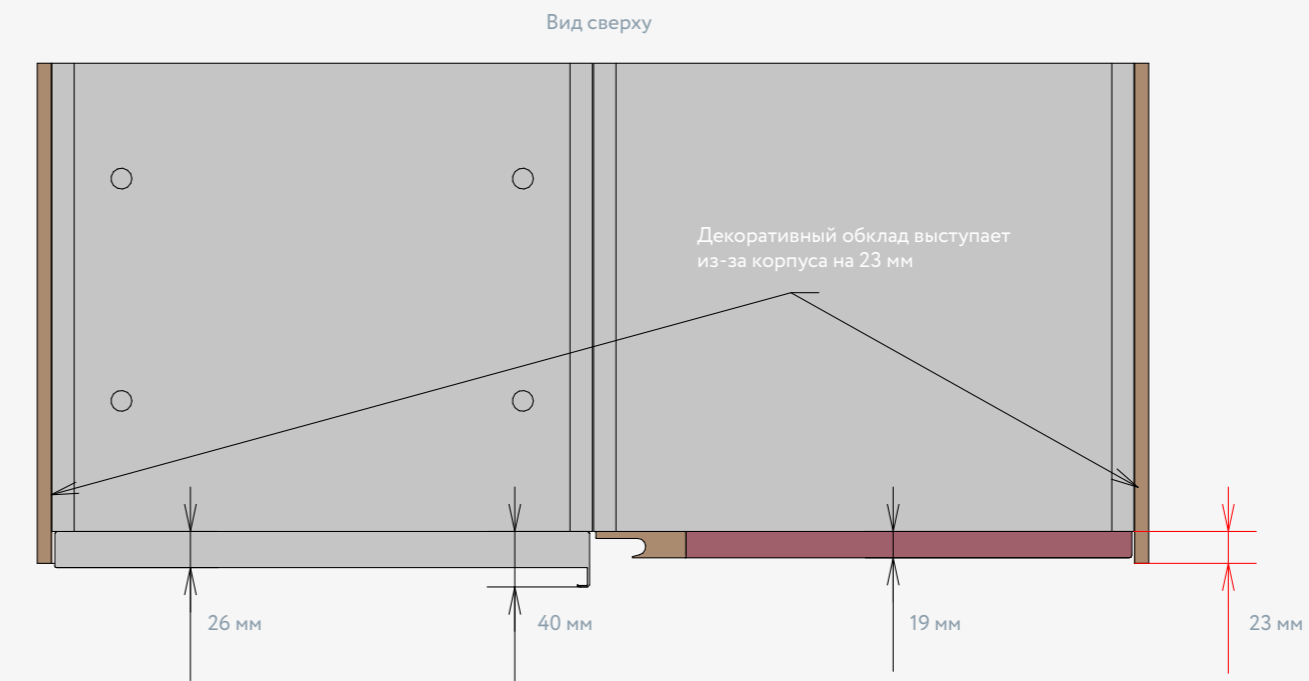

Внимание! Толщина фасадов EDGE больше, чем у других дверей. Учитывайте особенность при комбинировании разных модулей.