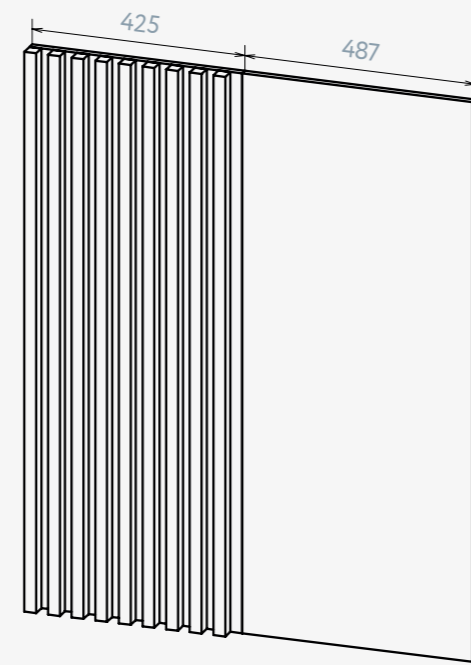

Комбинация реечной и прямой стеновых панелей

По периметру панели можно установить подсветку для создания эффекта парящей конструкции, а также как часть дополнительного сценария освещения в комнате.

Стеновые панели крепятся на стену с помощью скрытых навесов. Навесы поставляются в комплекте с панелями