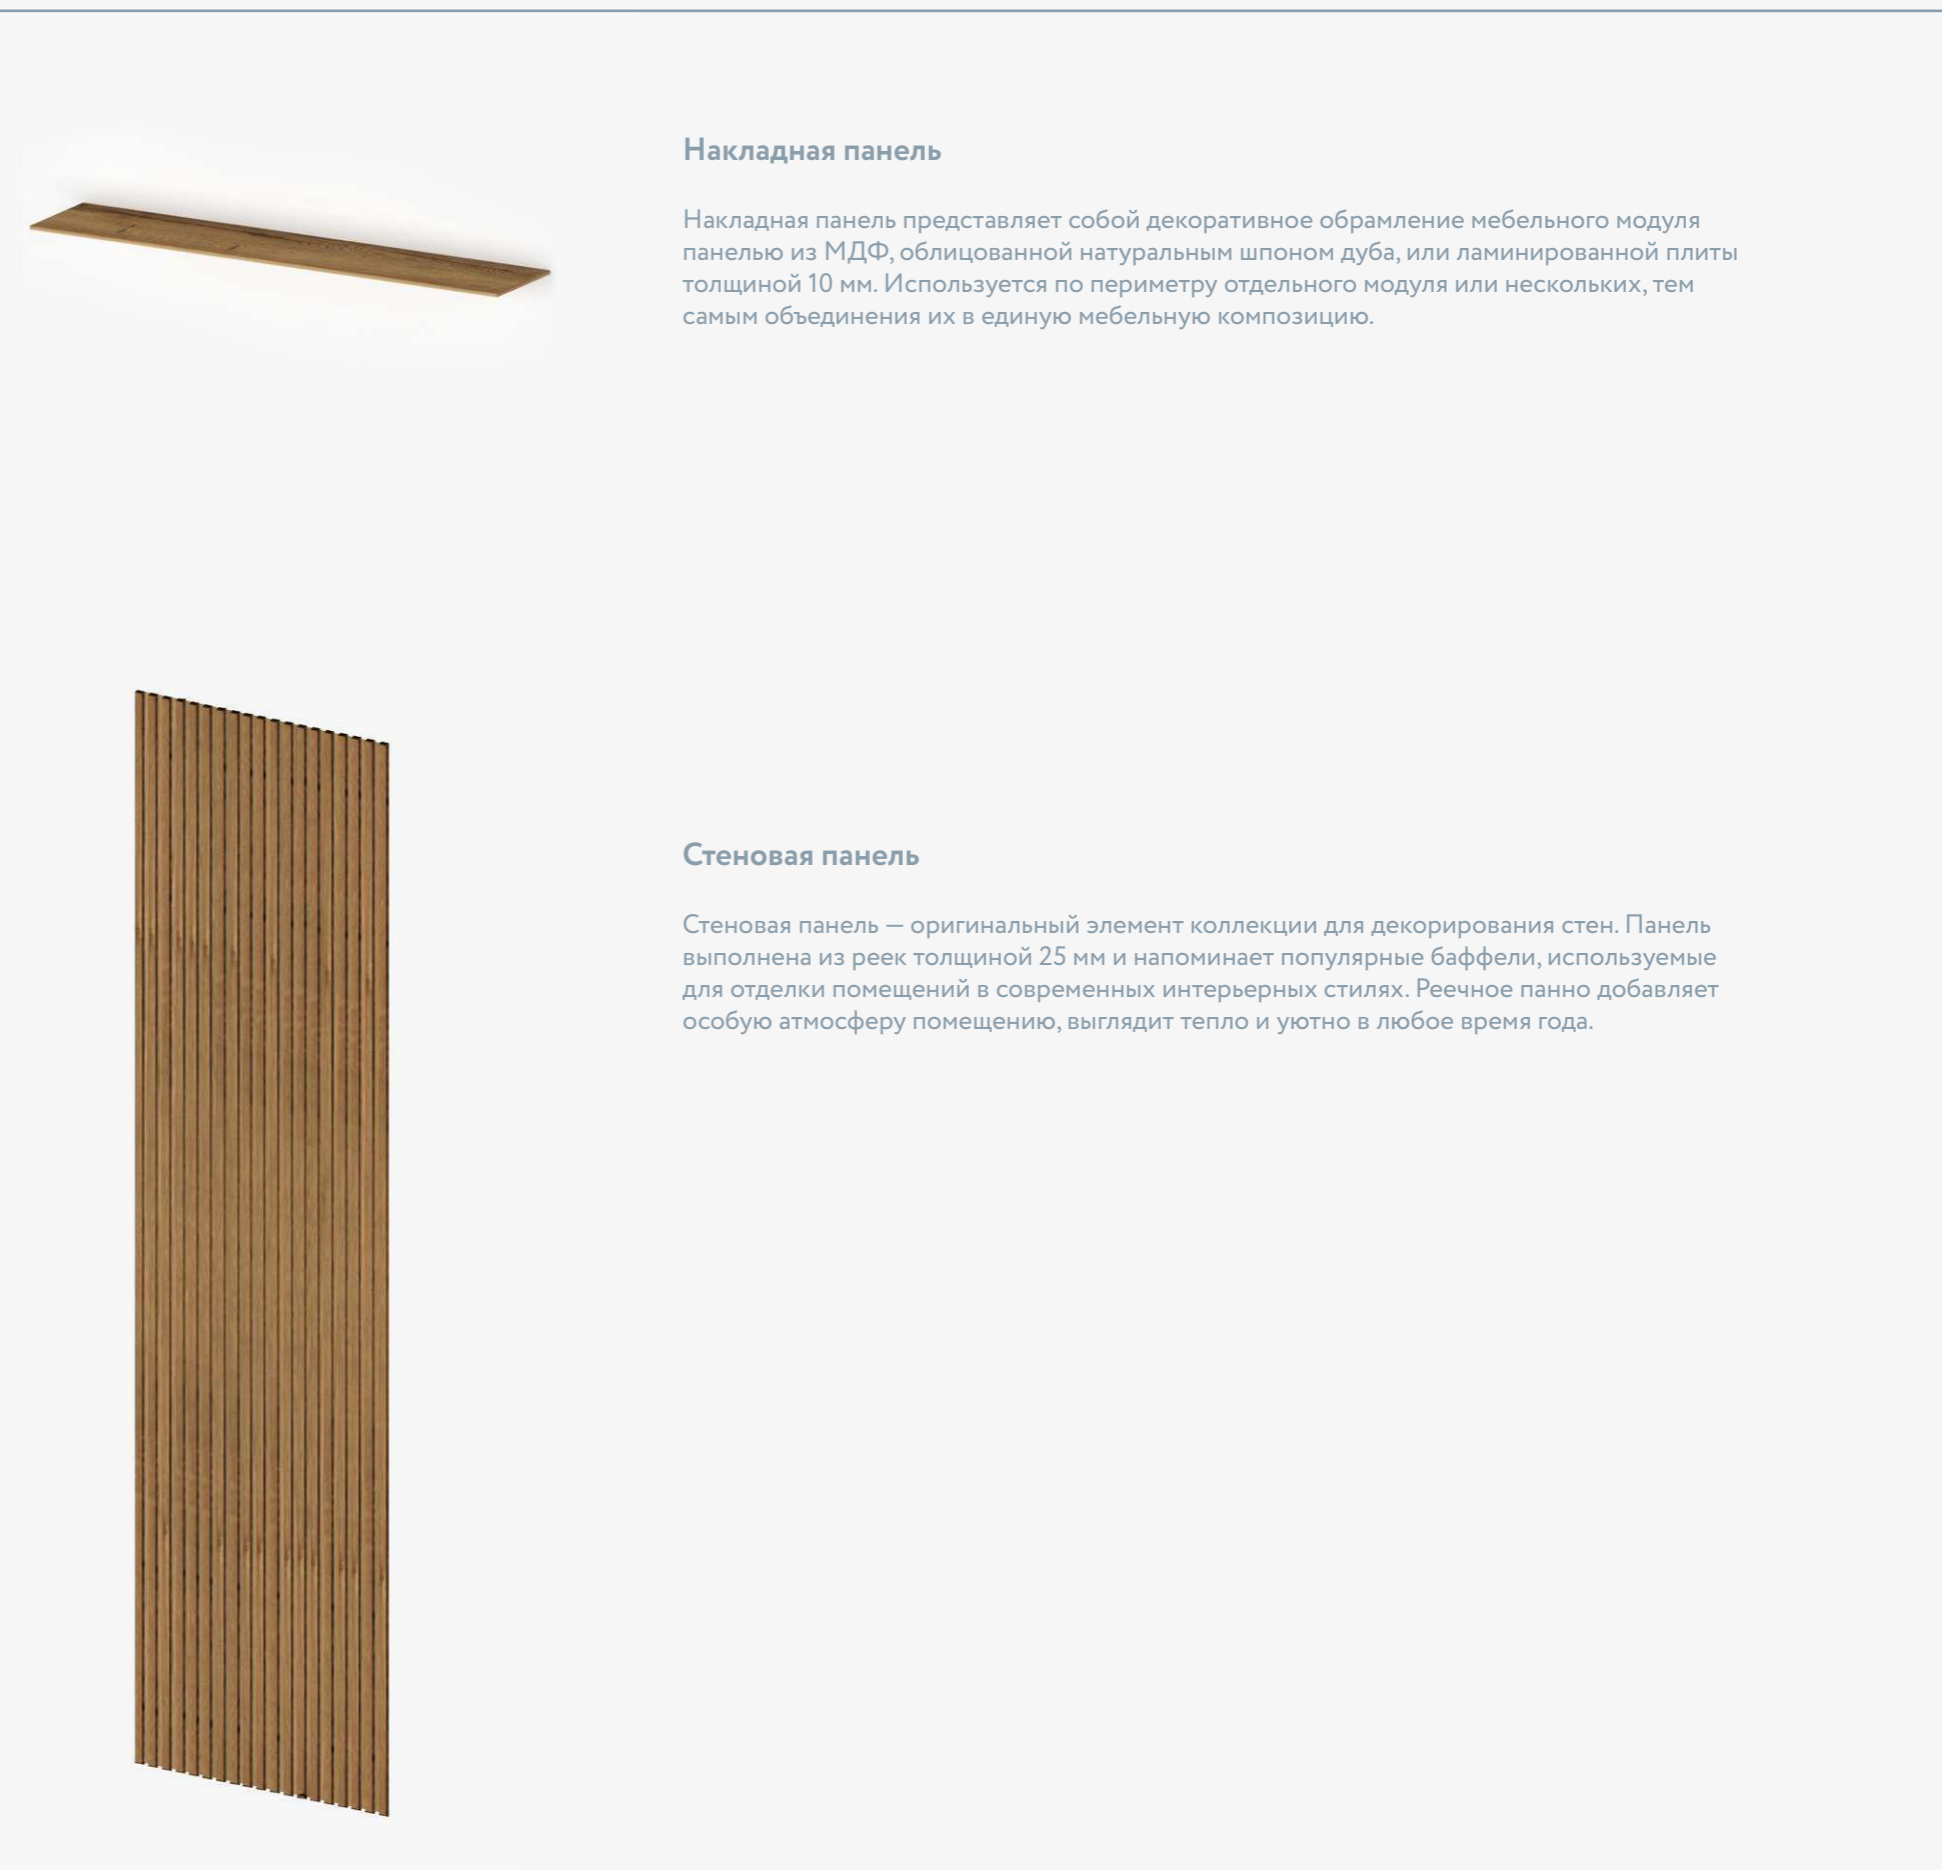

Накладная панель

Накладная панель представляет собой декоративное обрамление мебельного модуля панелью из МДФ, облицованной натуральным шпоном дуба, или ламинированной плиты толщиной 10 мм. Используется по периметру отдельного модуля или нескольких, тем самым объединяя их в единую мебельную композицию.

Стеновая панель

Стеновая панель — оригинальный элемент коллекции для декорирования стен. Панель выполнена из реек толщиной 25 мм и напоминает популярные баффели, используемые для отделки помещений в современных интерьерных стилях. Реечное панно добавляет особую атмосферу помещению, выглядит тепло и уютно в любое время года.