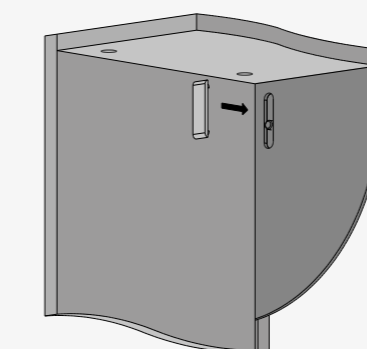

Навесные корпуса крепятся к стене с помощью монтажных планок и регулируемых навесов (крепления идут в комплекте). При использовании навесных модулей в качестве столешниц, консолей или сильно нагруженных элементов, рекомендуем использовать опоры или декоративные опорные конструкции.