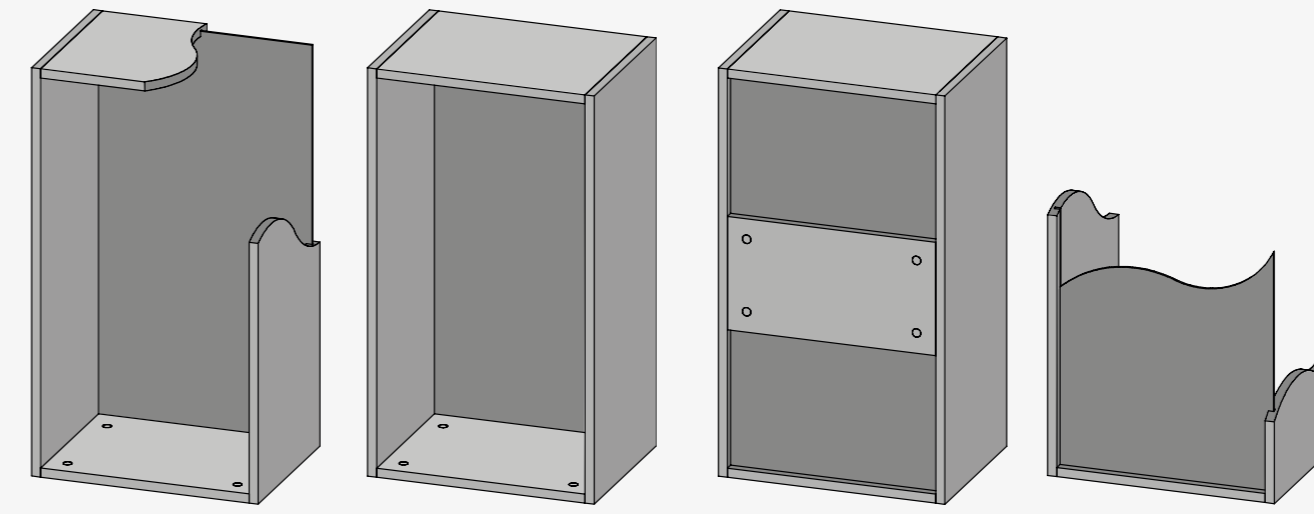

В ассортименте корпуса двух видов: напольные и навесные. Напольные устанавливаются с опорой на пол, навесные — крепятся к стене

Напольные корпуса модулей SenseTouch

Навесные корпуса модулей SenseTouch

Внимание! Общая нагрузка на два регулируемых навеса не должна превышать 80 кг