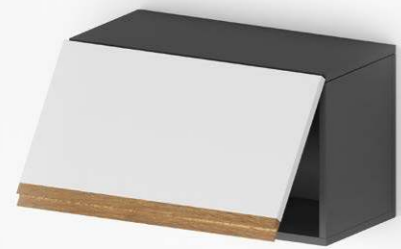

Корпус подъемный