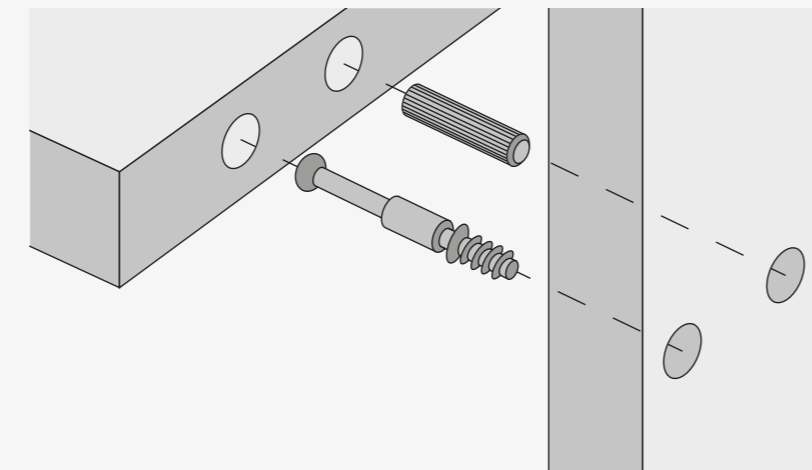

Навесные корпуса крепятся к стене с помощью монтажных планок и регулируемых навесов (крепления идут в комплекте). При использовании навесных модулей в качестве столешниц, консолей или сильно нагруженных элементов, рекомендуем использовать опоры или декоративные опорные конструкции.

При установке навесов на задней стенке корпуса остаются специальные отверстия для регулировки, которые с фасадной стороны закрываются заглушкой.