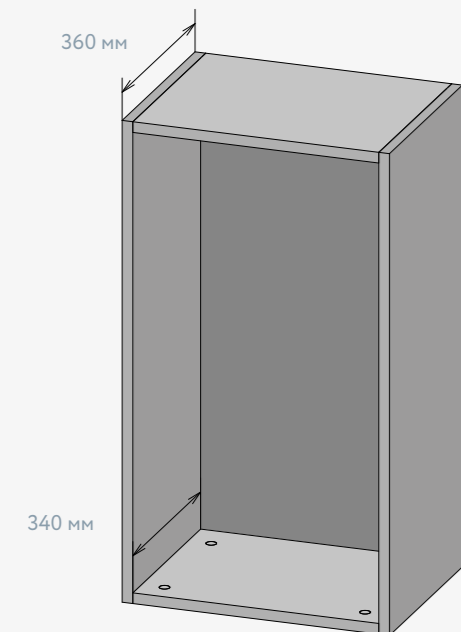

Внутреннее полезное пространство модуля рассчитывается по формуле:

Глубина полезного внутреннего пространства = номинальная глубина корпуса – 20 мм.

Задняя стенка корпуса из ХДФ 4 мм «Белый» устанавливается в специальный паз. Для достижения прочности конструкции и сохранения правильной геометрии модуля предусмотрена планка жёсткости высотой 200 мм.

Корпус собирается на эксцентриковые стяжки, которые дублируются шкантами. Видимый крепёж закрывается самоклеящимися заглушками.