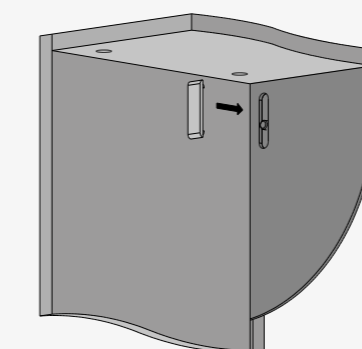

При установке навесов на задней стенке корпуса остаются специальные отверстия для регулировки, которые с фасадной стороны закрываются заглушкой.