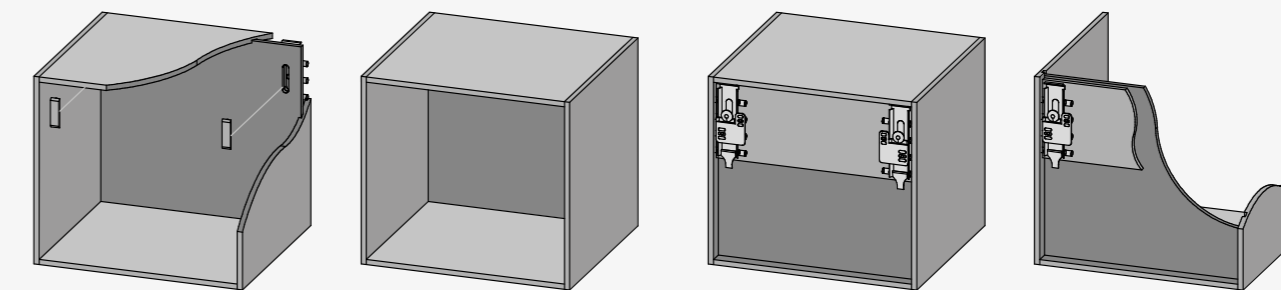

Для корпусов используется ЛДСП 10 мм. Стенки корпуса склеиваются на производстве и поставляются в сборе готовым модулем к установке.

Напольные корпуса модулей OPEN

Навесные корпуса модулей OPEN

Внимание! Общая нагрузка на два регулируемых навеса не должна превышать 30 кг