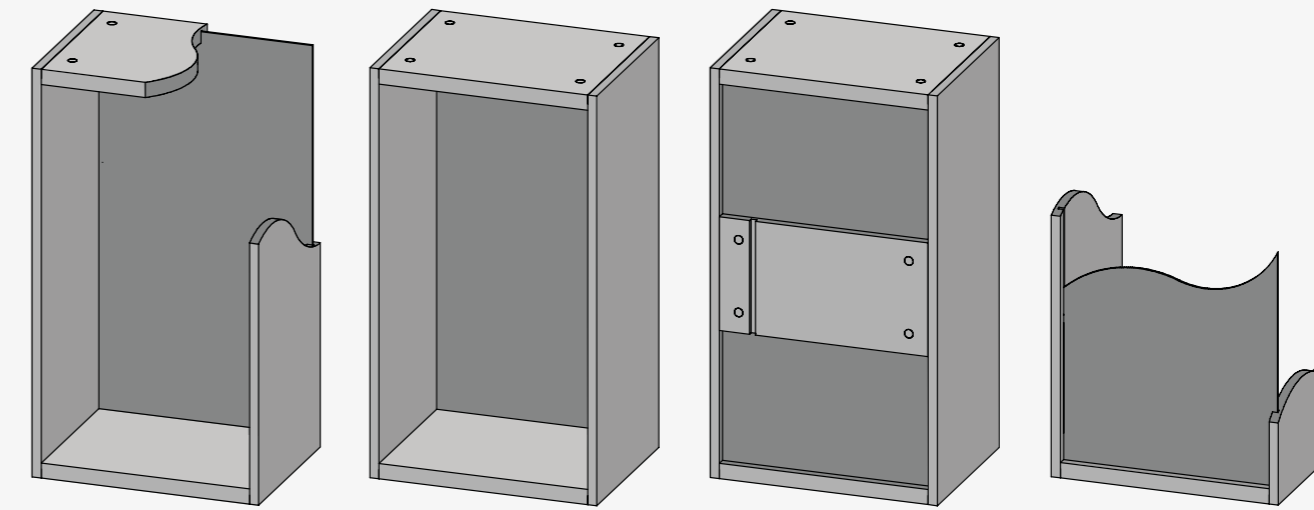

Напольные корпуса модулей EDGE

Навесные корпуса модулей EDGE

Внимание! Общая нагрузка на два регулируемых навеса не должна превышать 80 кг