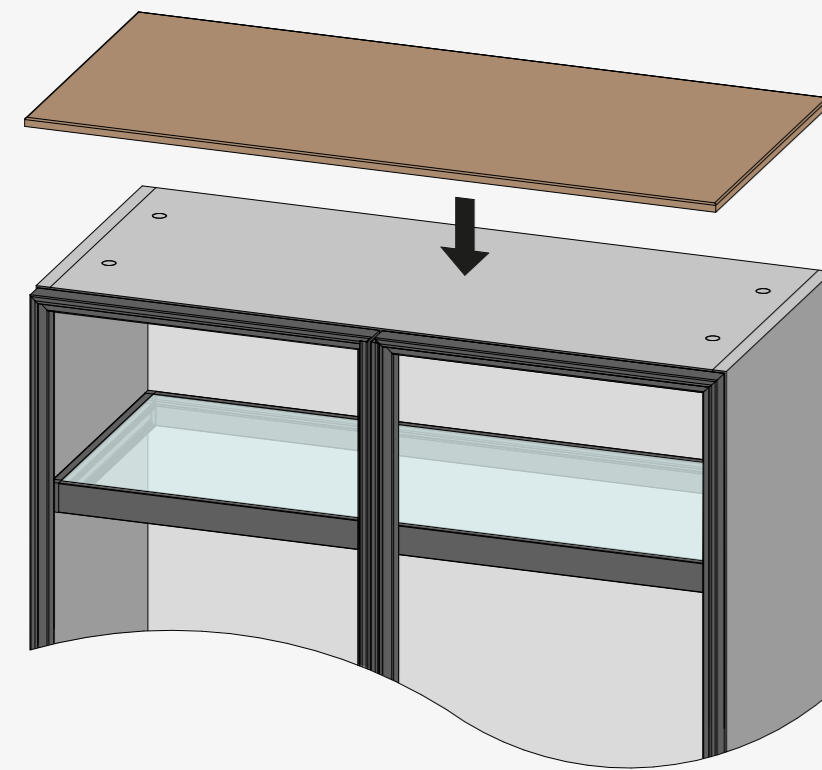

Для эстетичного вида внутреннего пространства за прозрачным фасадом крепёжная фурнитура в модулях EDGE вынесена наружу. Поэтому в зоне видимости крепежа следует использовать для обрамления накладную панель.