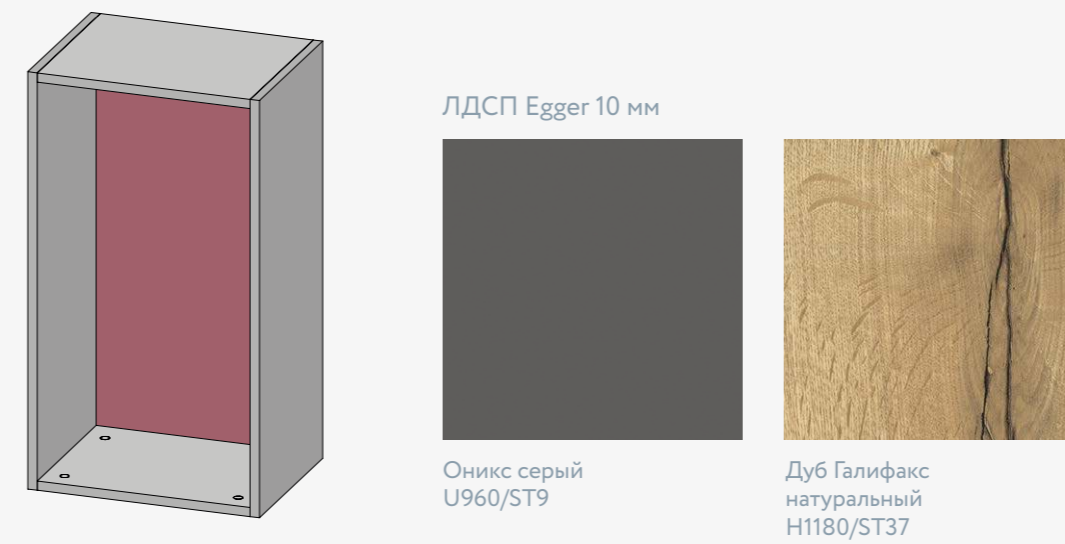

Цветовая палитра материалов задней стенки корпуса модулей OPEN

Модули OPEN — это изящные открытые стеллажи и полки, которые изготавливаются из ламинированных плит толщиной всего 10 мм, благодаря чему выглядят максимально эстетично и легко.