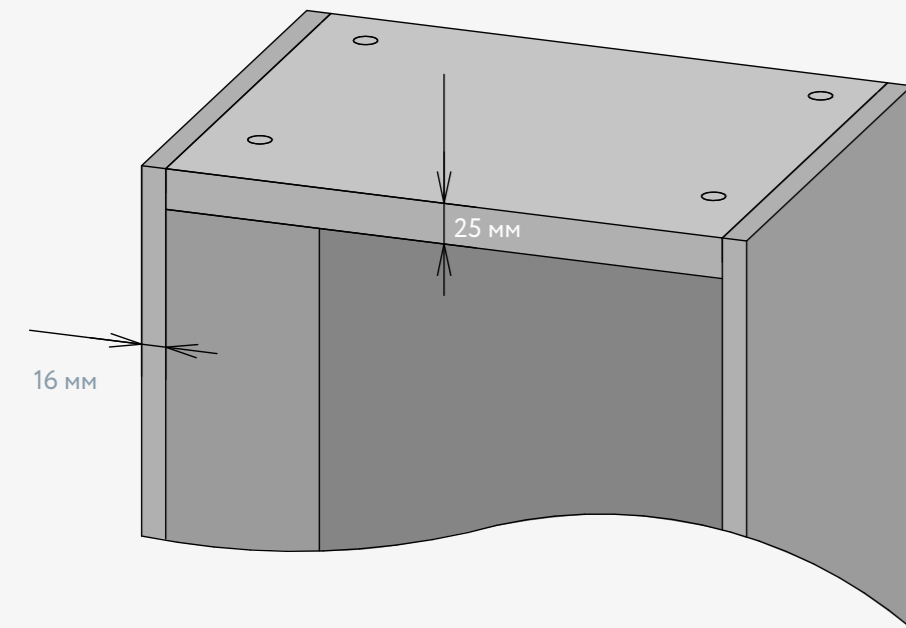

Особенность корпусов модулей EDGE — разная толщина материала: боковины из ЛДСП 16 мм, крышка и дно из ЛДСП 25 мм для крепления скрытой петли.