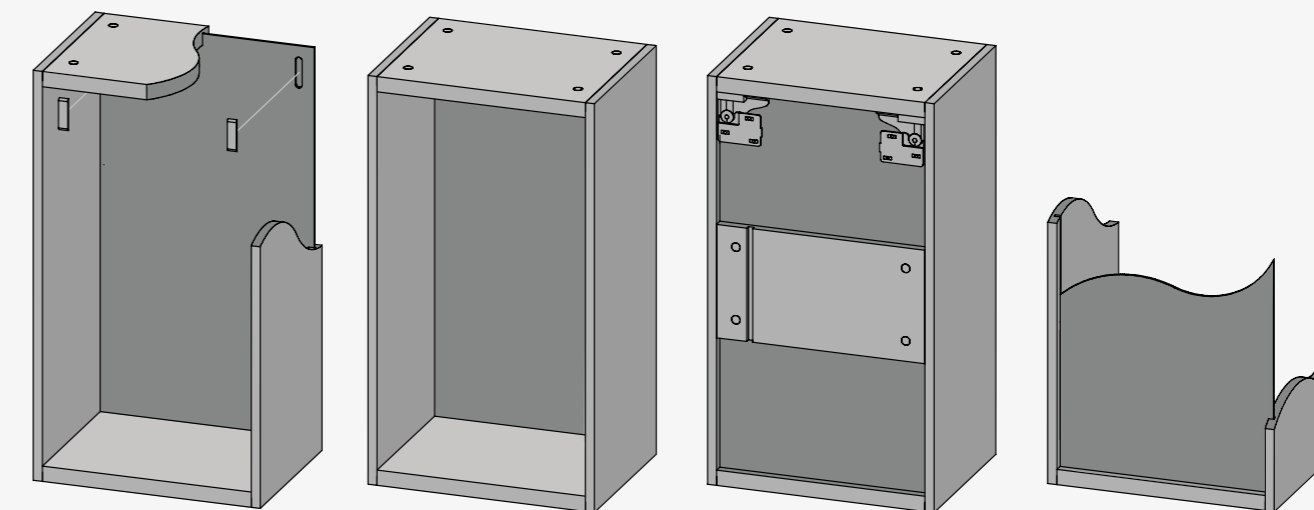

Навесные корпуса крепятся к стене с помощью монтажных планок и регулируемых навесов (крепления идут в комплекте). При использовании навесных модулей в качестве столешниц, консолей или сильно нагруженных элементов, рекомендуем использовать опоры или декоративные опорные конструкции

При установке навесов на задней стенке корпуса остаются специальные отверстия для регулировки, которые с фасадной стороны закрываются заглушкой.