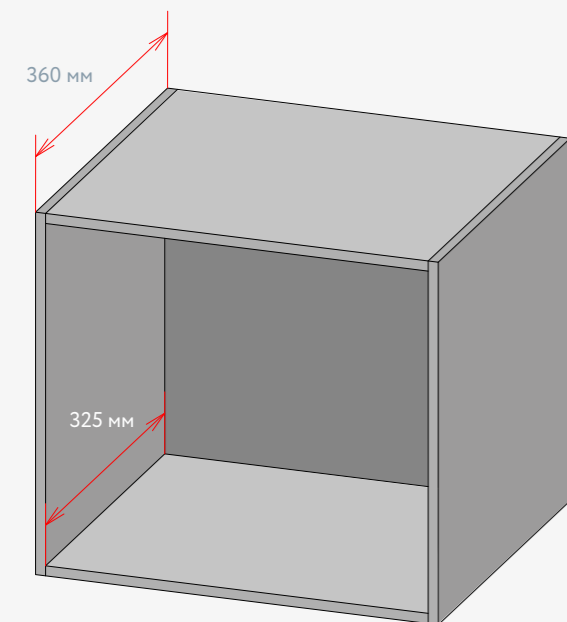

Внутреннее полезное пространство модуля рассчитывается по формуле:

Глубина полезного внутреннего пространства = номинальная глубина корпуса – 35 мм.