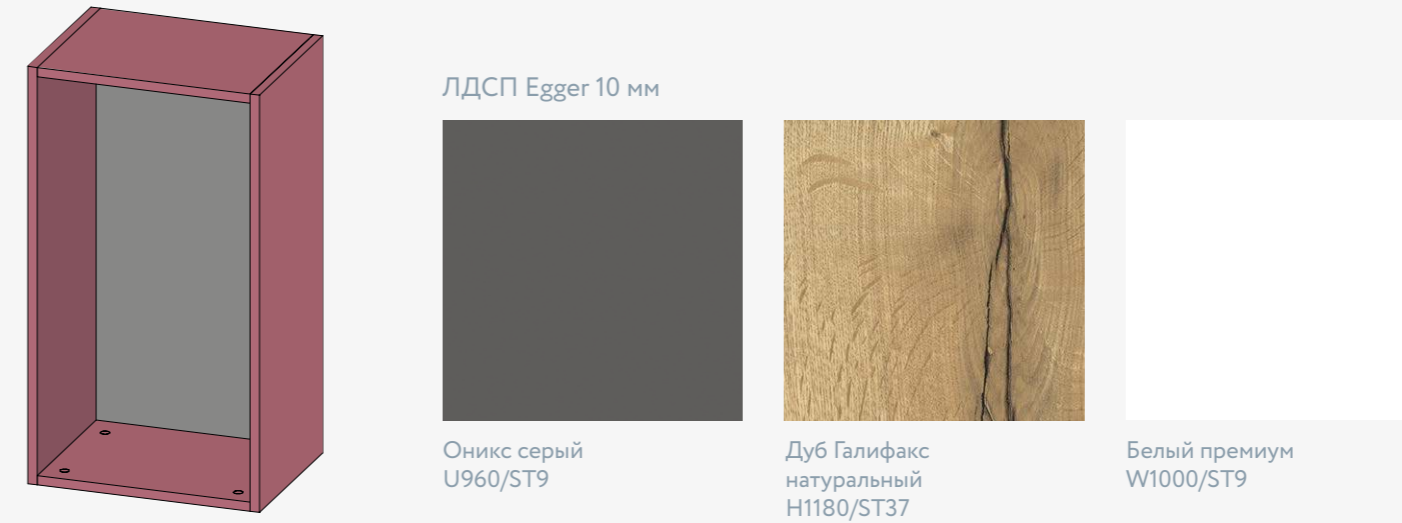

Цветовая палитра материалов задней стенки корпуса модулей EDGE

ЛДСП Egger 10 мм

Оникс серый
U960/ST9Дуб Галифакс
натуральный
H1180/ST37

Цветовая палитра материалов корпуса (боковины, крышка, дно) модулей OPEN