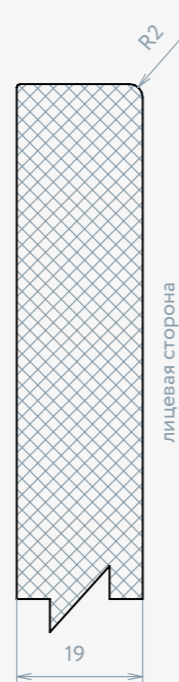

A-A

Лицевая сторона