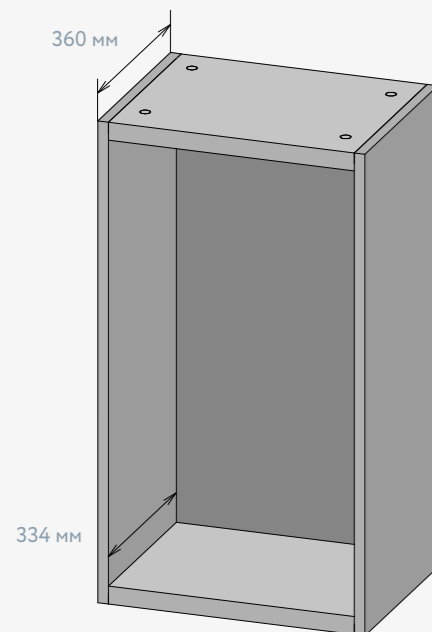

Внутреннее полезное пространство модуля рассчитывается по формуле:

Глубина полезного внутреннего пространства = номинальная глубина корпуса – 26 мм.