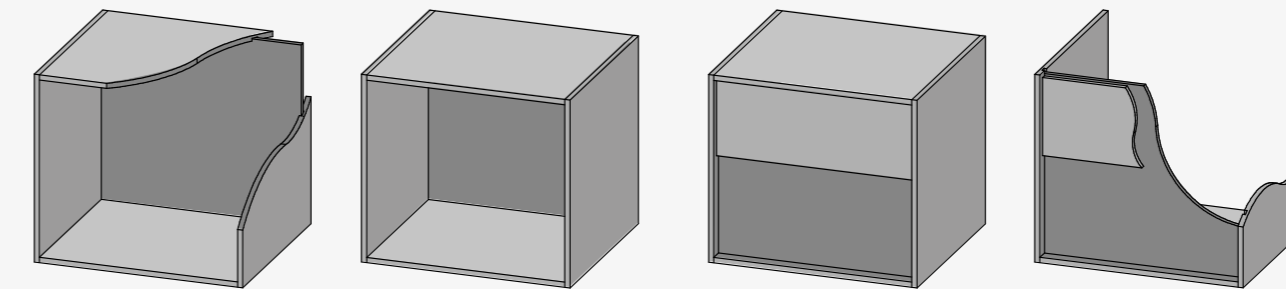

Описание модулей OPEN

Модули предназначены для хранения предметов и интерьерного декора на открытых полках — корпуса открытые, без фасадов.

Корпуса модулей OPEN

Корпуса модулей OPEN изготавливают из ЛДСП 10 мм, включая заднюю стенку. Все лицевые стороны ЛДСП имеют кромку толщиной 1 мм. Корпуса поставляются в собранном виде.

В ассортименте корпуса двух видов: напольные и навесные. Напольные устанавливаются с опорой на пол, навесные — крепятся к стене.

Для корпусов используется ЛДСП 10 мм. Стенки корпуса склеиваются на производстве и поставляются в сборе готовым модулем к установке.

Напольные корпуса модулей OPEN