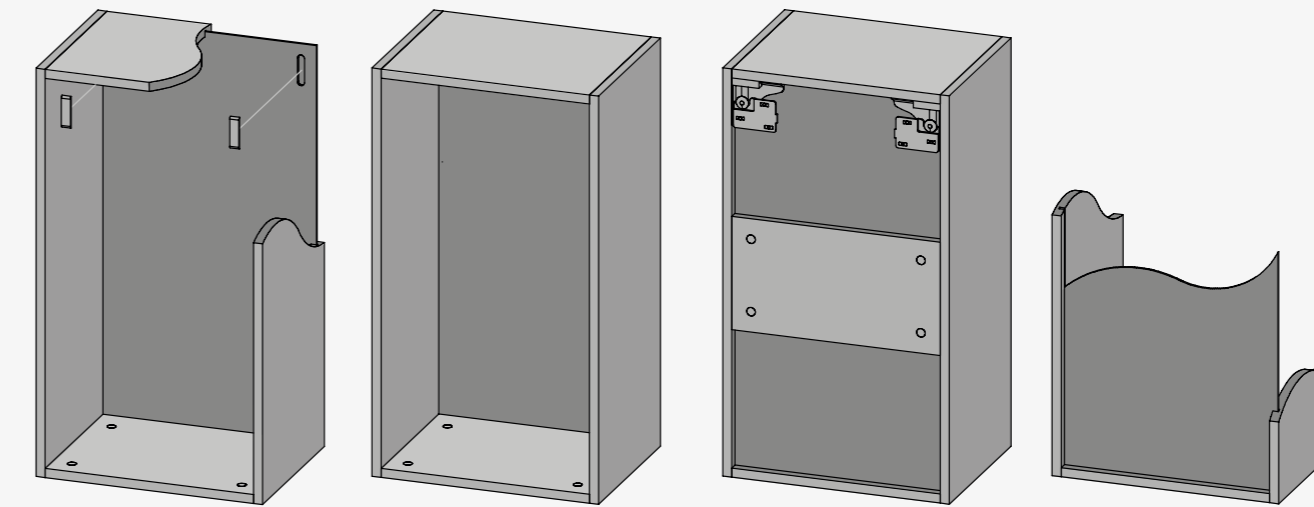

В ассортименте корпуса двух видов: напольные и навесные. Напольные устанавливаются с опорой на пол, навесные — крепятся к стене

Напольные корпуса модулей SenseTouch

Навесные корпуса модулей SenseTouch

Внимание! Общая нагрузка на два регулируемых навеса не должна превышать 80 кг