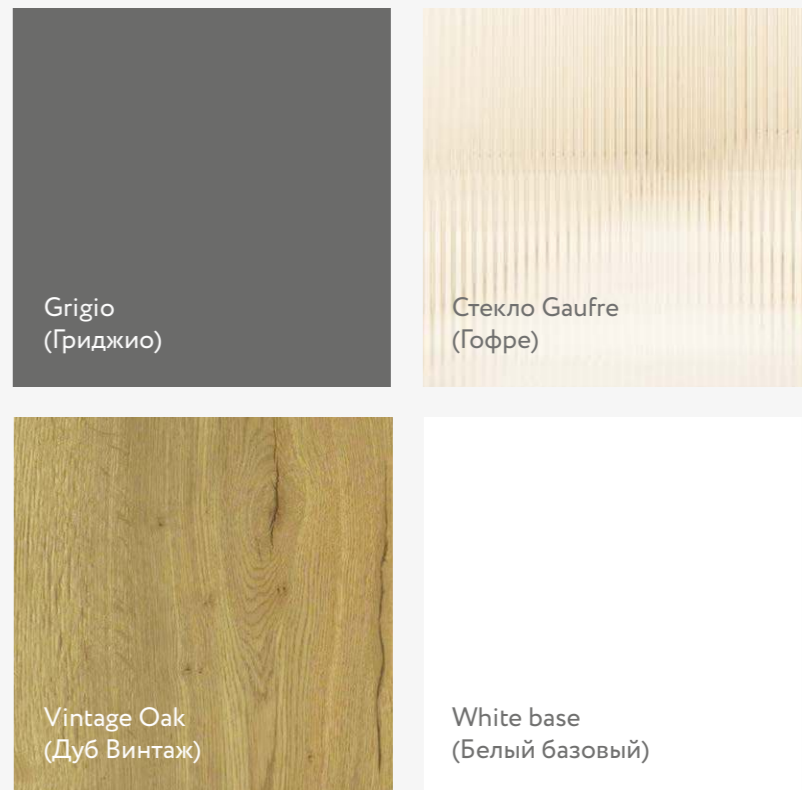

Прихожая

В прихожей «SenseTouch» (СенсТач) нет привычного шкафа-купе, настенного вешала и обувницы. Это сложное сочетание панельных и стеклянных фасадов, корпусов различной глубины, нескольких материалов. Такая комбинация создает визуально непрерывное и смелое пространство, неожиданное по дизайну и форме. Базовый белый цвет выглядит сдержанно и стильно, фактурный шпон придает мебели тепло и уют. Благодаря интегрированным невидимым ручкам нет препятствий и границ, образ прихожей получается очень современным и лёгким.

Комбинация включает несколько вместительных отделений для хранения одежды, мягкое сиденье и широкую подвесную консоль, в которой можно разместить перчатки, шапки и другую мелочь. Ещё больше простора помещению добавляет центральная секция с прозрачным фасадом: внутренняя подсветка украшает помещение и создаёт дополнительный сценарий освещения в прихожей, а ребристая поверхность стекла Гофре, пропуская свет, создаёт дополнительный объём.