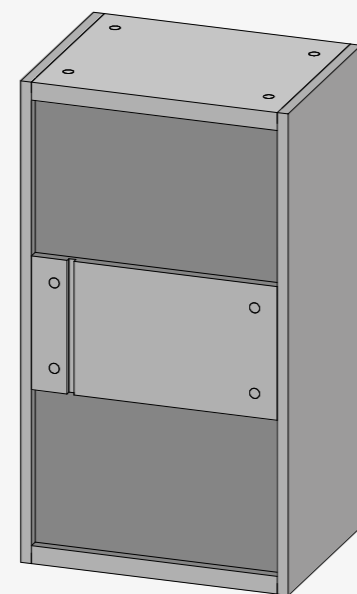

Задняя стенка корпуса из ЛДСП 10 мм устанавливается в специальный паз. Для достижения прочности конструкции и сохранения правильной геометрии модуля предусмотрена планка жёсткости высотой 200 мм.