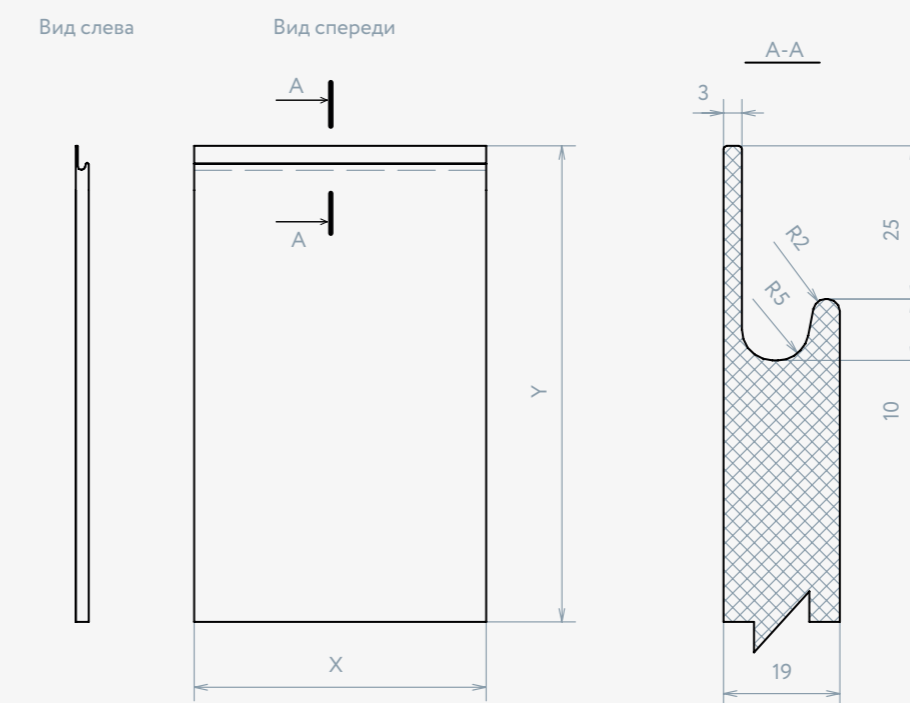

Конструктив фасадов SenseTouch

Технические ограничения фасадов Sense touch								
Артикул	Облицовка		Условия	Y min высота, мм	Y max высота, мм	X min ширина, мм	X max ширина, мм	Толщина, мм
	1+0	1+1						
U.12.P19.	+	+	Фасад ящика	120	360	120	900	19
U.12.P19.	+	+	Дверь	120	1800	120	600	19
U.7.P19.	+	+	Фасад ящика	120	360	120	900	19
U.7.P19.	+	+	Дверь	120	1800	120	600	19

Конструктив фасадов INVISIBLE

Технические ограничения фасадов INVISIBLE								
Артикул	Облицовка		Условия	Y min высота, мм	Y max высота, мм	X min ширина, мм	X max ширина, мм	Толщина, мм
	1+0	1+1						
U.9.2.P19.	+	+	Фасад ящика	120	360	120	900	19
U.9.2.P19.	+	+	Дверь	120	1800	100	600	19