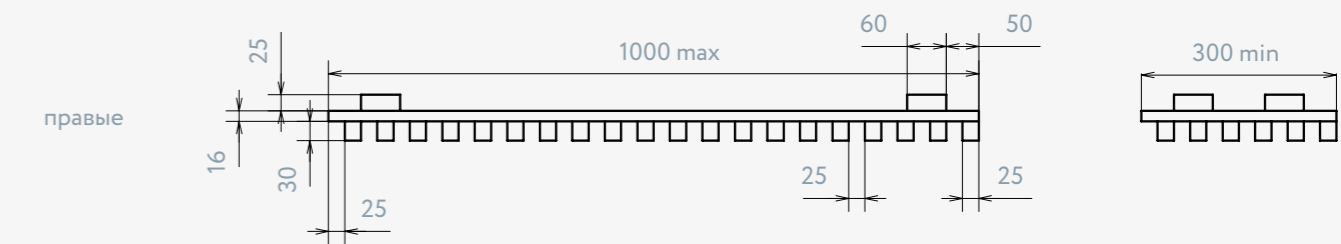

Стеновые панели представлены в двух типах: реечные и прямые. Реечные стеновые панели используются для декоративного оформления стены, прямые стеновые панели — для крепления крючков или зеркал.

По периметру панели можно установить подсветку для создания эффекта парящей конструкции, а также как часть дополнительного сценария освещения в комнате.

Стеновые панели крепятся на стену с помощью скрытых навесов. Навесы поставляются в комплекте с панелями

Внимание: максимальная нагрузка на два навесных навеса — 50 кг.

Стеновые реечные панели

Максимальная высота панели — 2000 мм.
Максимальная ширина панели — 1000 мм.
Ширина панели изменяется кратно 50 мм.

правые

Стеновые прямые панели

Максимальная высота панели — 2000 мм.
Максимальная ширина панели — 1000 мм.
Ширина панели изменяется произвольно.