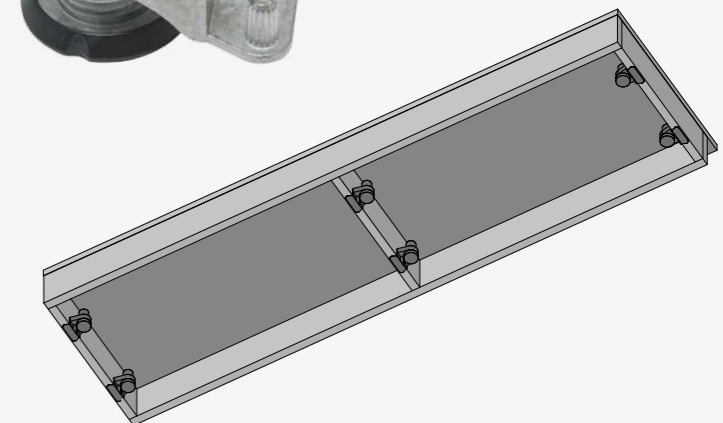

Все подиумы оснащены регулируемыми опорами INTEGRATO с возможностью регулировки 25 мм.

Подиум без крышки

Подиум с крышкой

Описание модулей EDGE

Модули EDGE предназначены для хранения вещей и предметов за распашным стеклянным или зеркальным фасадом EDGE.