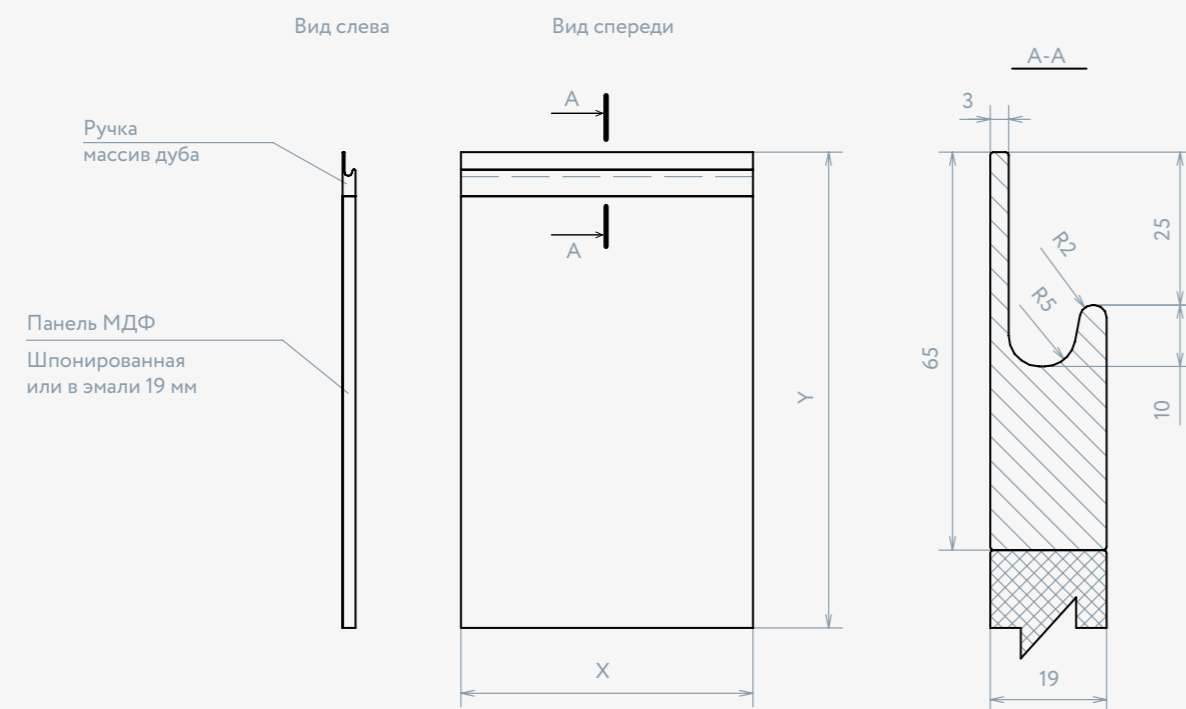

Конструктив фасадов SenseTouch

Технические ограничения фасадов Sense touch								
Артикул	Облицовка		Условия	Y min высота, мм	Y max высота, мм	X min ширина, мм	X max ширина, мм	Толщина, мм
	1+0	1+1						
U.12.P19.	+	+	Фасад ящика	120	360	120	900	19
U.12.P19.	+	+	Дверь	120	1800	120	600	19
U.7.P19.	+	+	Фасад ящика	120	360	120	900	19
U.7.P19.	+	+	Дверь	120	1800	120	600	19

Конструктив фасадов INVISIBLE

Технические ограничения фасадов INVISIBLE								
Артикул	Облицовка		Условия	Y min высота, мм	Y max высота, мм	X min ширина, мм	X max ширина, мм	Толщина, мм
	1+0	1+1						
U.9.2.P19.	+	+	Фасад ящика	120	360	120	900	19
U.9.2.P19.	+	+	Дверь	120	1800	100	600	19