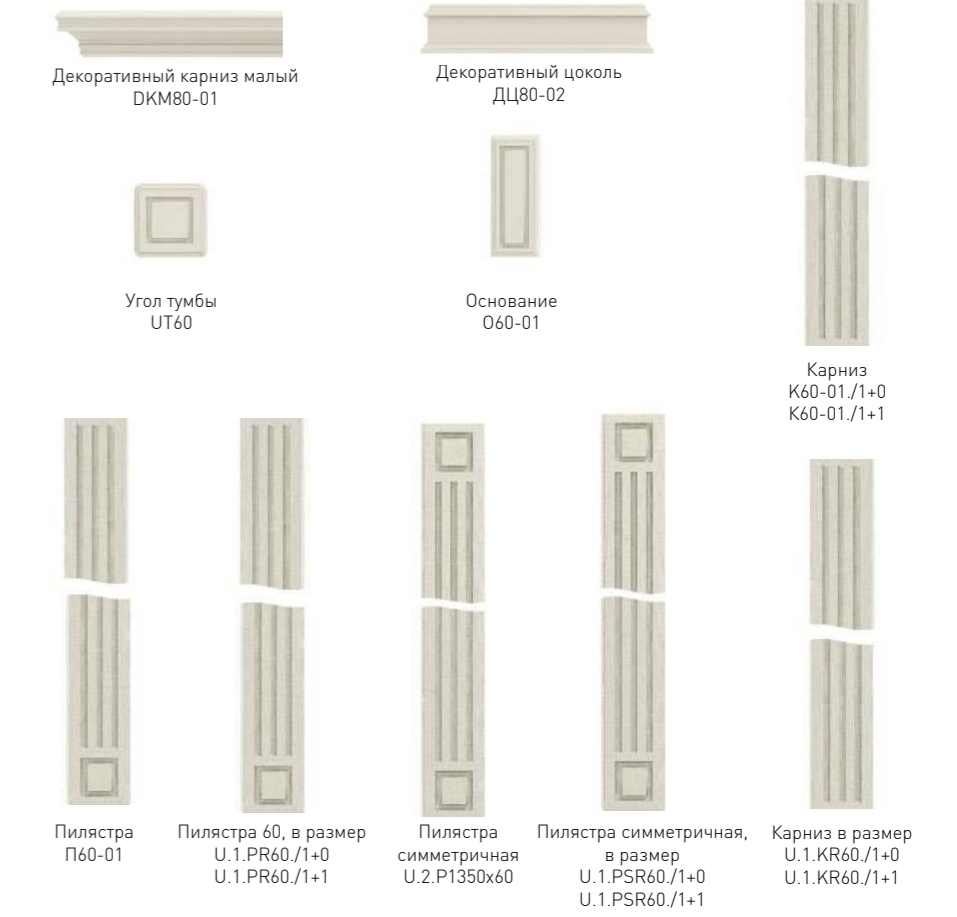

Прихожая

Ассортимент фасадов и дополнительных элементов серии YVOIRE

Фасады глухие

Зеркала, стеновые панели для ТВ, декоративные полки

Фасады витринные

Стеновые панели для прихожей
поставляются в сборе

Фасады для кроватей

Фасады боковые, тыльные

Декоративное обрамление

Столешницы

Прямые панели, полки

В камерной и богемной серии «Versailles» (Версаль) французский шарм проявляется в арочном рельефе полотна, что напоминает интерьеры известных дворцово-парковых ансамблей. Зеркала с глубокой гравировкой, в центре витража орнамент, вручную выложен объемными стеклянными кристаллами «бевелсами».