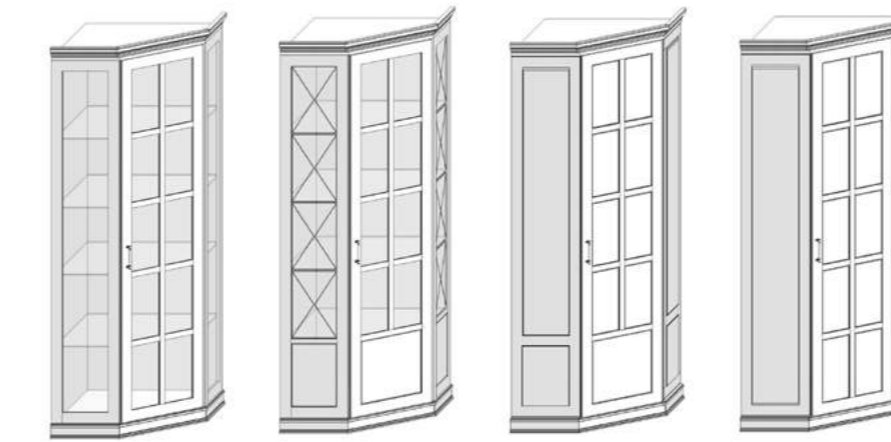

Витринный пенал угловой

Yv.PU-1 751 2156 751
Yv.PU-2 751 2156 751
Yv.PU-3 751 2156 751
Yv.PU-4 751 2156 751