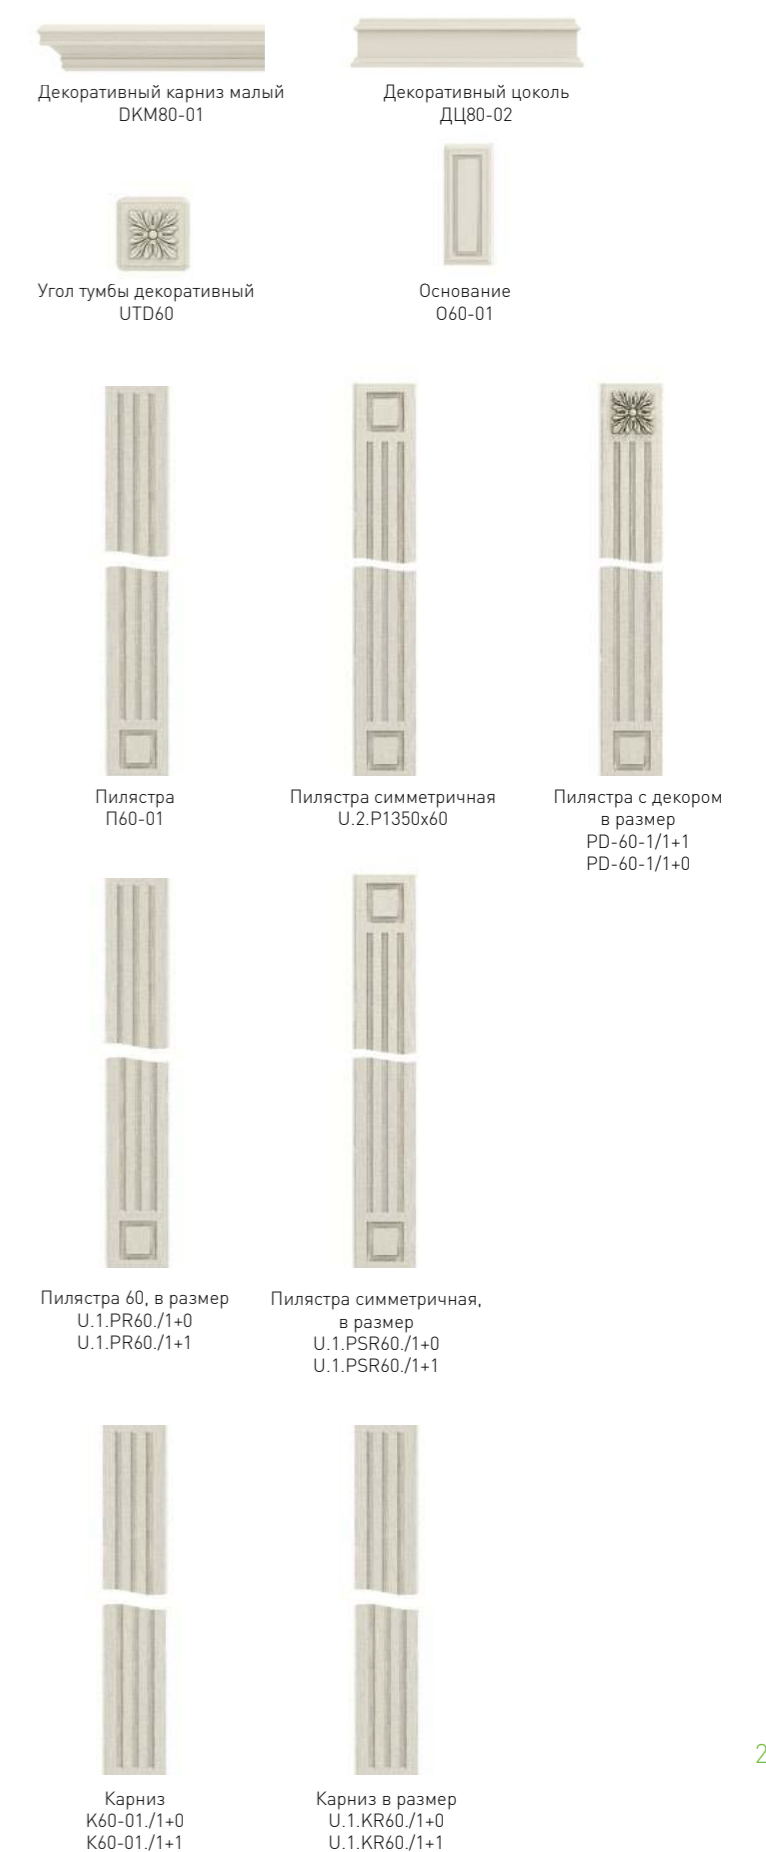

Прихожая

Ассортимент фасадов и дополнительных элементов серии AVIGNON

Фасады глухие

Зеркала, стеновые панели для ТВ, декоративные полки

Фасады боковые, тыльные

Декоративное обрамление

Фасады витринные

Стеновые панели для прихожей