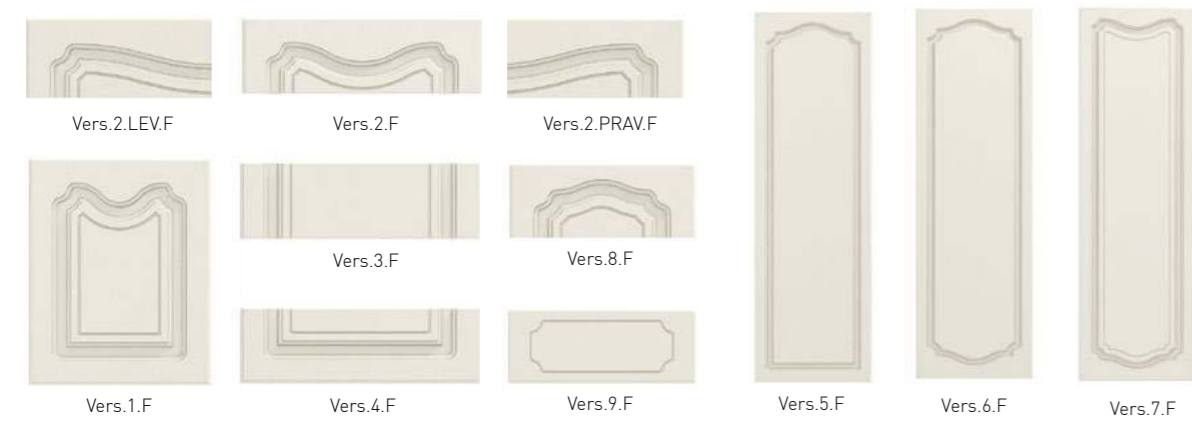

Ассортимент фасадов и дополнительных элементов серии VERSAILLES

Фасады глухие