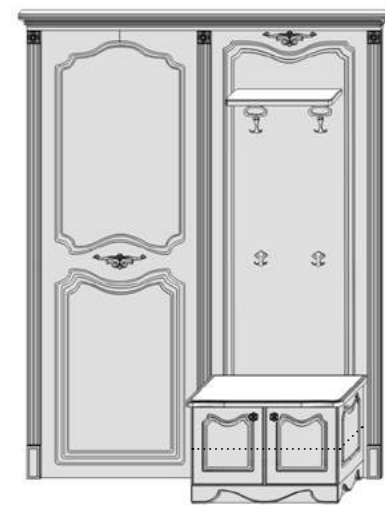

Прихожая

Vers.kit.hall-1
□ 1622 □ 2156 □ 496