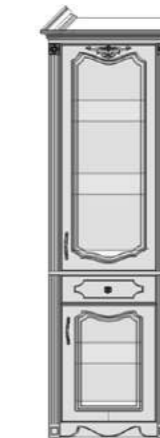

Vers.PV.1S.O-4
□ 698 □ 2156 □ 504