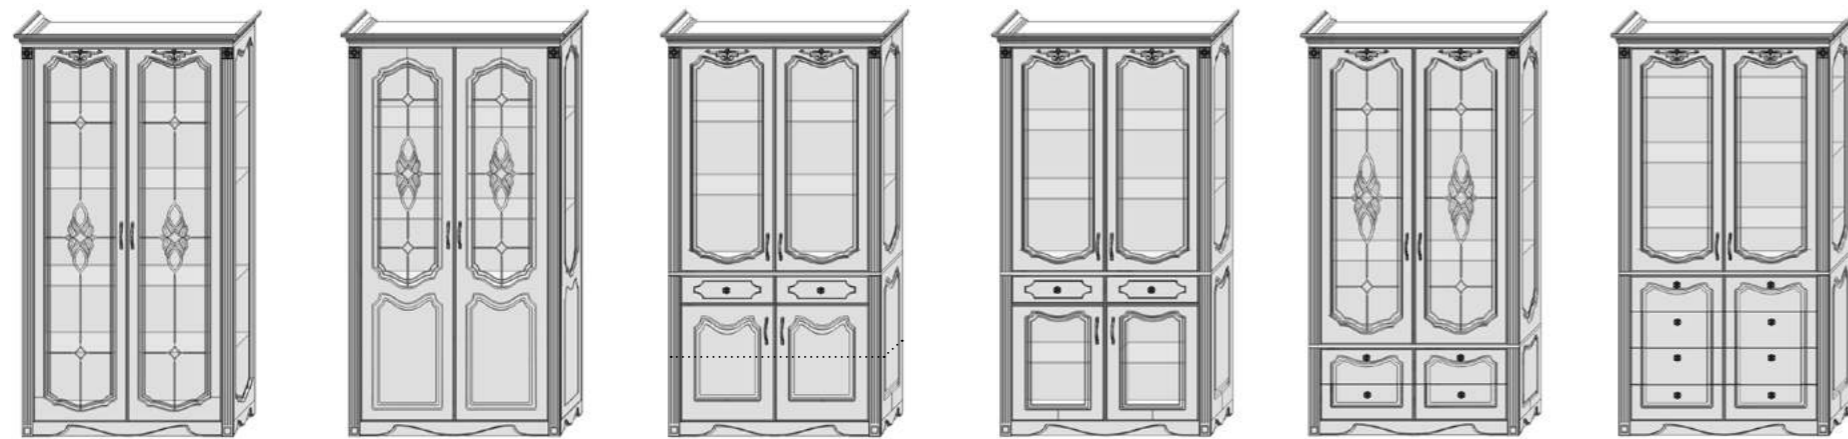

Витринный пенал двухстворчатый с обрамлением

Vers.PV.2S.0-1 1196 2156 504
Vers.PV.2S.0-2 1196 2156 504
Vers.PV.2S.0-3 1196 2156 504
Vers.PV.2S.0-4 1196 2156 504
Vers.PV.2S.0-5 1196 2156 504
Vers.PV.2S.0-6 1196 2156 504