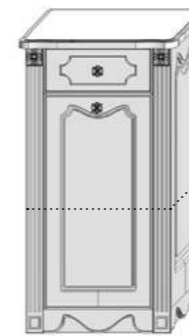

Тумба для прихожей высокая с обрамлением

Vers.TPR.O-V1
□ 550 □ 971 □ 430