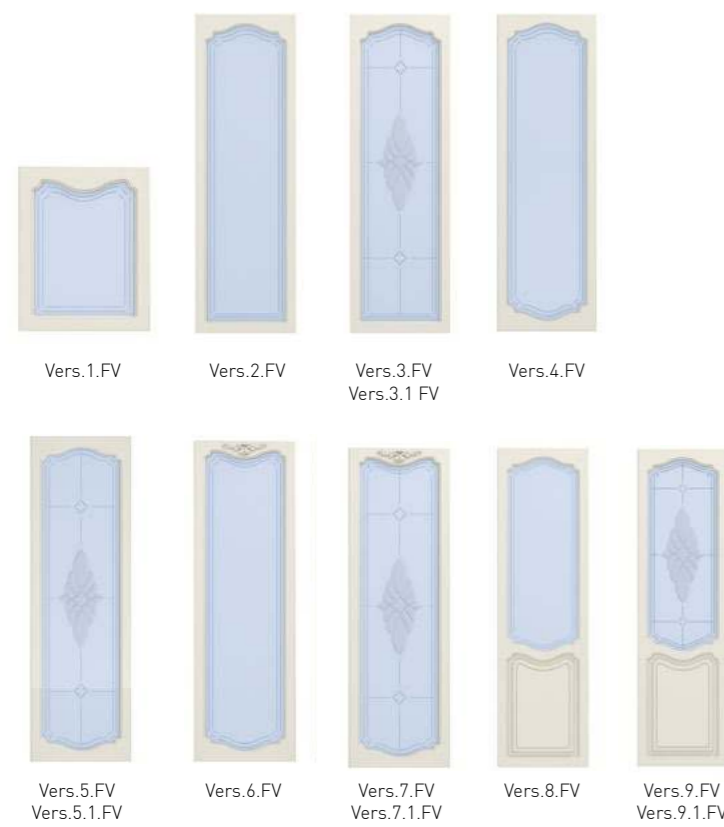

Фасады глухие

Зеркала, стеновые панели для ТВ, декоративные полки

Фасады боковые, тыльные

Фасады витринные

Стеновые панели для прихожей

поставляются в сборе

Фасады для кроватей

Прямые панели, полки