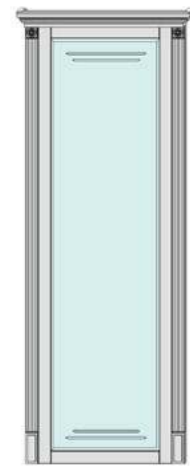

..... - линия показывает расположение полки в мебели

Витринный пенал угловой

Avi.PU-1 751 2156 751
 Avi.PU-2 751 2156 751

Стеллаж для книг

Avi.STEL.0-1 576 2156 360
 696 2156 360
 Avi.STEL.0-2 954 2156 360
 1194 2156 360
 Avi.STEL.0-3 1332 2156 360
 1692 2156 360

Стол рабочий

Avi.SR.0-1 1410 731 600
 Avi.SR.0-2 1410 731 600
 Avi.SR.0-3 1950 731 600
 Avi.SR.0-4 1950 731 600

Стол рабочий

Avi.SR.0-5 1950 731 600

Приставка стола для переговоров

Avi.PSR.0-1 1500 731 800
 Avi.PSR.0-2 2000 731 800

Эталон - наилучшее соотношение размеров, при которых максимально выражены эстетические и эксплуатационные свойства изделия

..... - линия показывает расположение полки в мебели

Стеновая панель для прихожей