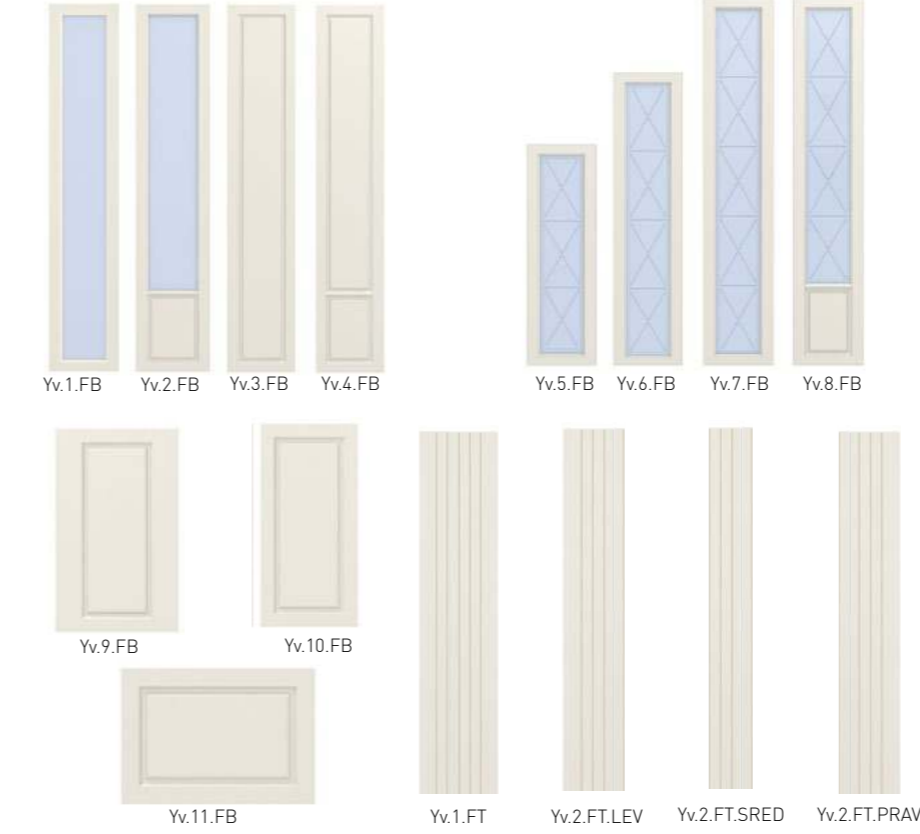

Прихожая

Ассортимент фасадов и дополнительных элементов серии YVOIRE

Фасады глухие

Зеркала, стеновые панели для ТВ, декоративные полки

Фасады витринные

Стеновые панели для прихожей
поставляются в сборе

Фасады для кроватей

Фасады боковые, тыльные

Декоративное обрамление

Столешницы

Прямые панели, полки

В камерной и богемной серии «Versailles» (Версаль) французский шарм проявляется в арочном рельефе полотна, что напоминает интерьеры известных дворцово-парковых ансамблей. Зеркала с глубокой гравировкой, в центре витража орнамент, вручную выложен объемными стеклянными кристаллами «бевелсами».