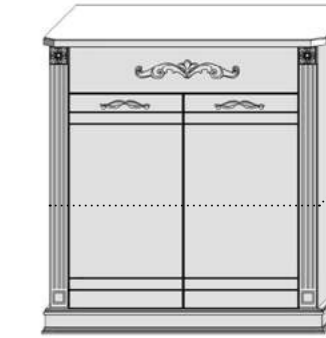

Avi.TPR.O-V4
□ 928 □ 971 □ 430