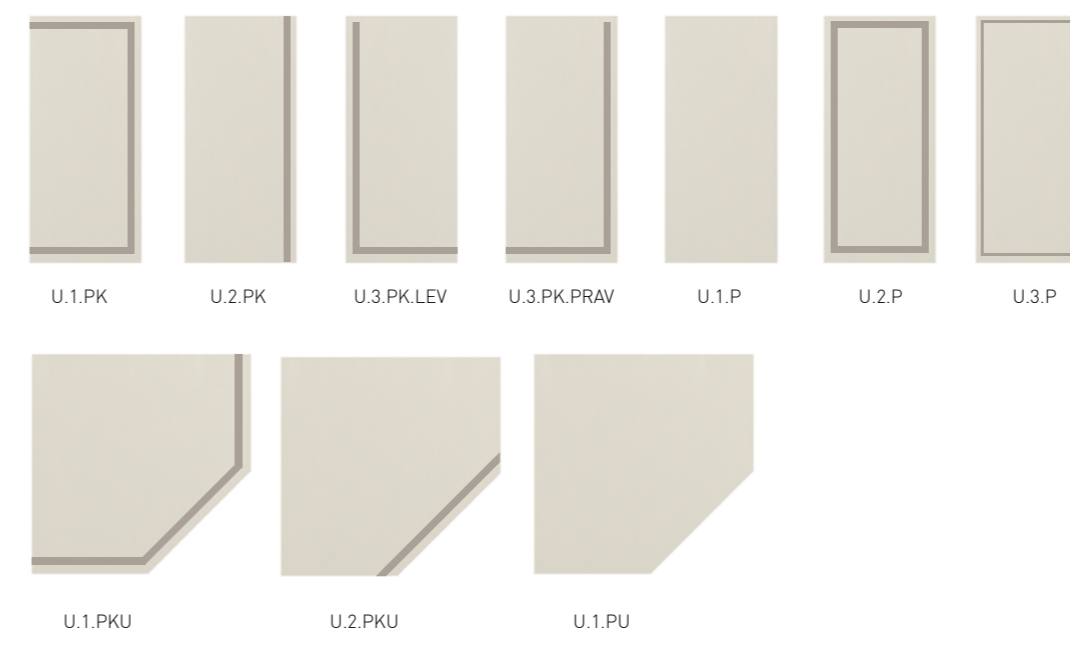

Прямые панели, полки