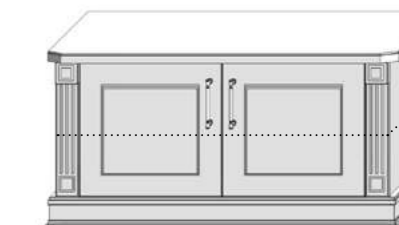

Yv.TPR.O-N1
 □ 550 □ 461 □ 430

Yv.TPR.O-N2
 □ 928 □ 461 □ 430

Эталон - наилучшее соотношение размеров, при которых максимально выражены эстетические и эксплуатационные свойства изделия

..... - линия показывает расположение полки в мебели