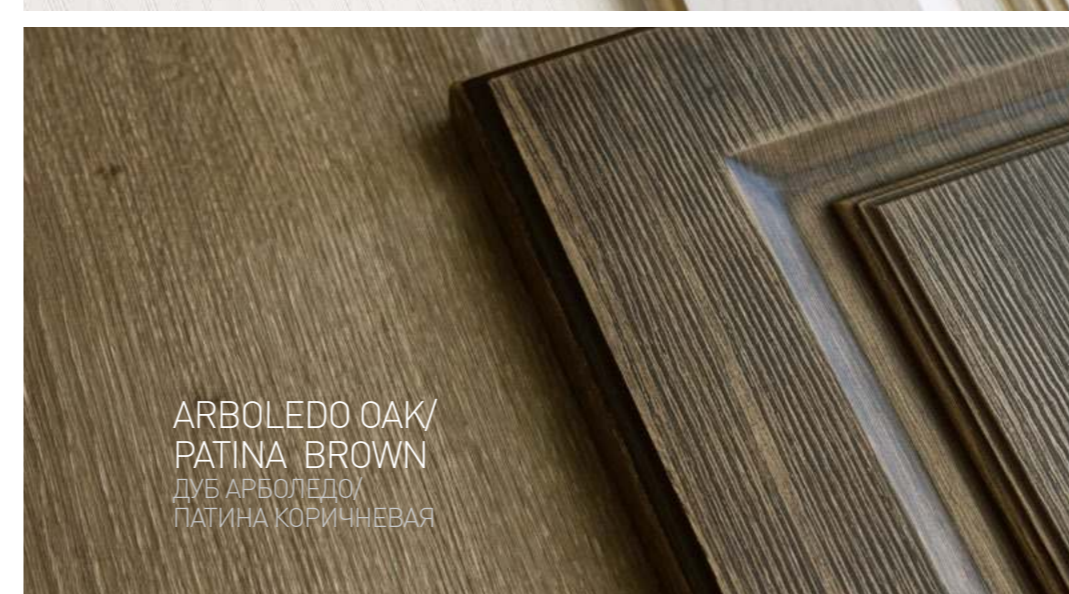

Палитра древесных декоров 3D экопластик