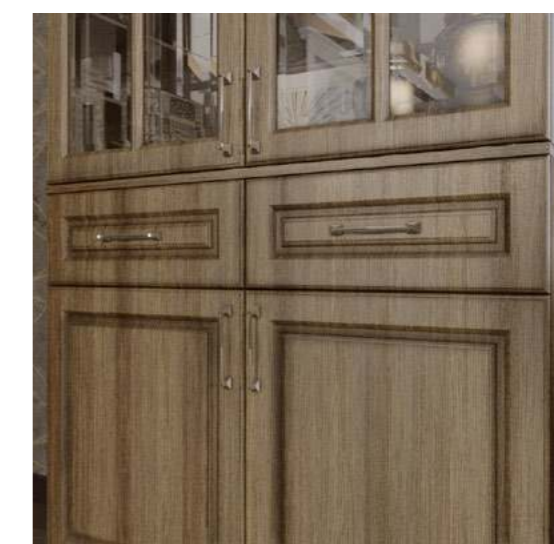

Кабинет

Домашний кабинет – атрибут деловой жизни, отражение индивидуальности и внутреннего мира хозяина. Благодаря ассортименту мебели в серии Yvoire (Ивуар) легко учесть личные предпочтения каждого и создать практичный и удобный кабинет, располагающий к работе и творчеству. Подчеркнет респектабельность кабинета Yvoire (Ивуар) мебель в цвете «дуб мара/коричневая патина» - идеально для классики.

Серия: Yvoire (Ивуар)
Цвет: Brown Mara Oak/patina brown
(Дуб мара/патина коричневая)

Наименование мебели	Артикул	Кол-во
Стеллаж	Yv.STEL.O-3	1
Витринный пенал	Yv.PV.2S-4	1
Стол рабочий	Yv.SR.O-3	1
Витринный пенал	Yv.PV.1S-1	1

Кабинет