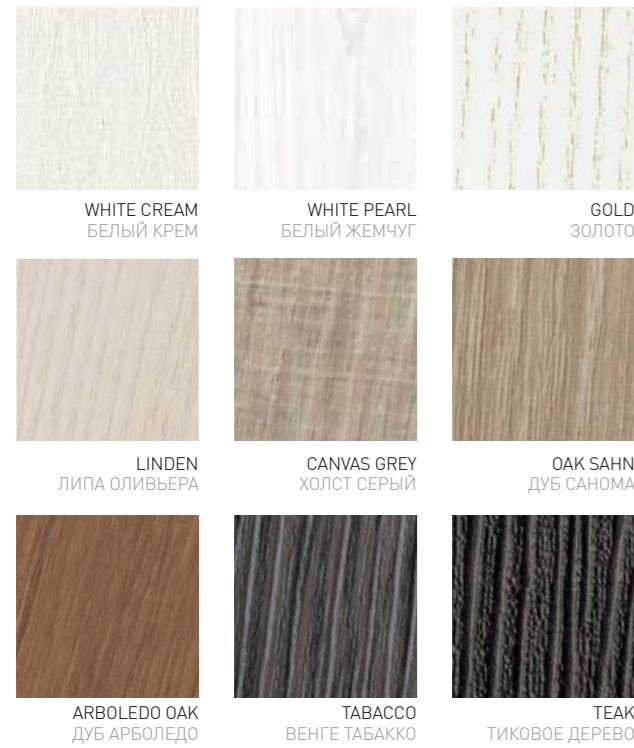

Цветовая палитра полотна

Палитра древесных декоров 3D экопластик