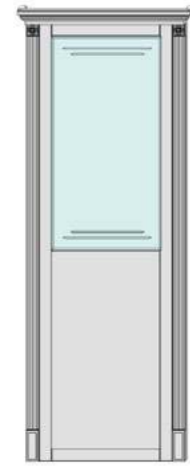

Avi.2.SPO.(z).SRED
□ 744 □ 2156 □ 64
□ 874 □ 2156 □ 64
□ 1004 □ 2156 □ 64
□ 1134 □ 2156 □ 64