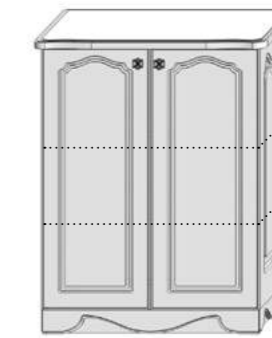

Vers.TPR-V3
□ 806 □ 971 □ 430