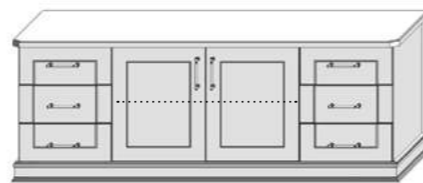

Yv.TTV-2
□ 1562 □ 575 □ 490