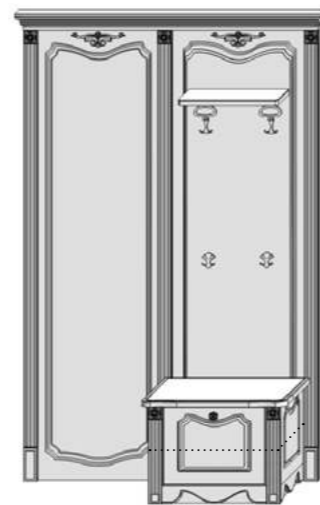

Vers.kit.hall-3
□ 1362 □ 2156 □ 496

Эталон - наилучшее соотношение размеров, при которых максимально выражены эстетические и эксплуатационные свойства изделия
..... - линия показывает расположение полки в мебели