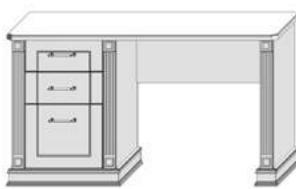

Yv.TS.O-2
□ 1310 □ 731 □ 430