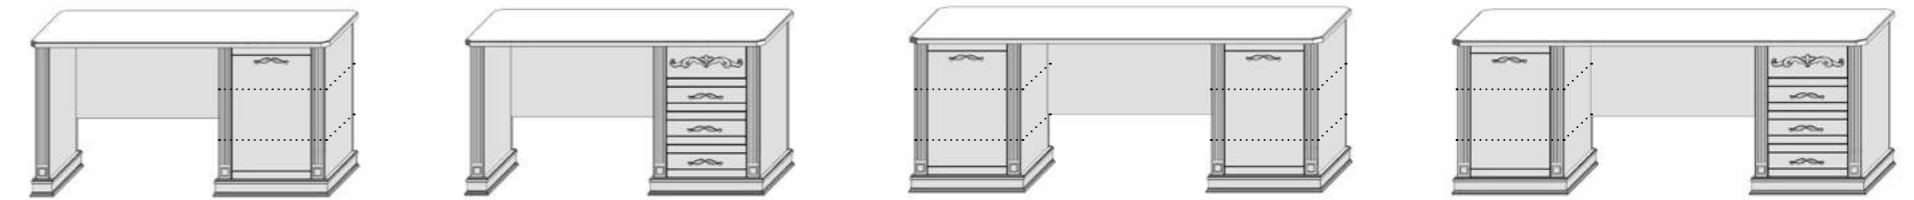

Стол рабочий

Avi.SR.0-1 1410 731 600
Avi.SR.0-2 1410 731 600
Avi.SR.0-3 1950 731 600
Avi.SR.0-4 1950 731 600

Стол рабочий