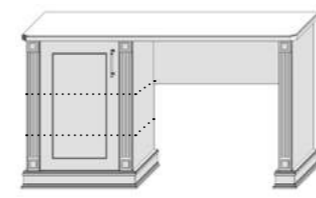

Yv.TS.O-1
□ 1310 □ 731 □ 430

Туалетный столик с обрамлением

Туалетный столик