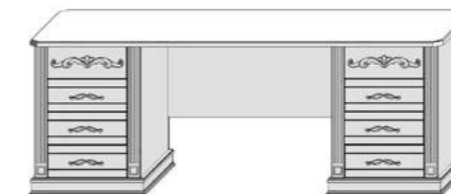

Стол рабочий

Avi.SR.0-5 1950 731 600