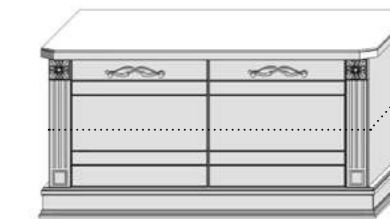

Avi.TPR.O-N1
 □ 550 □ 461 □ 430

Avi.TPR.O-N2
 □ 928 □ 461 □ 430

Эталон - наилучшее соотношение размеров, при которых максимально выражены эстетические и эксплуатационные свойства изделия

..... - линия показывает расположение полки в мебели