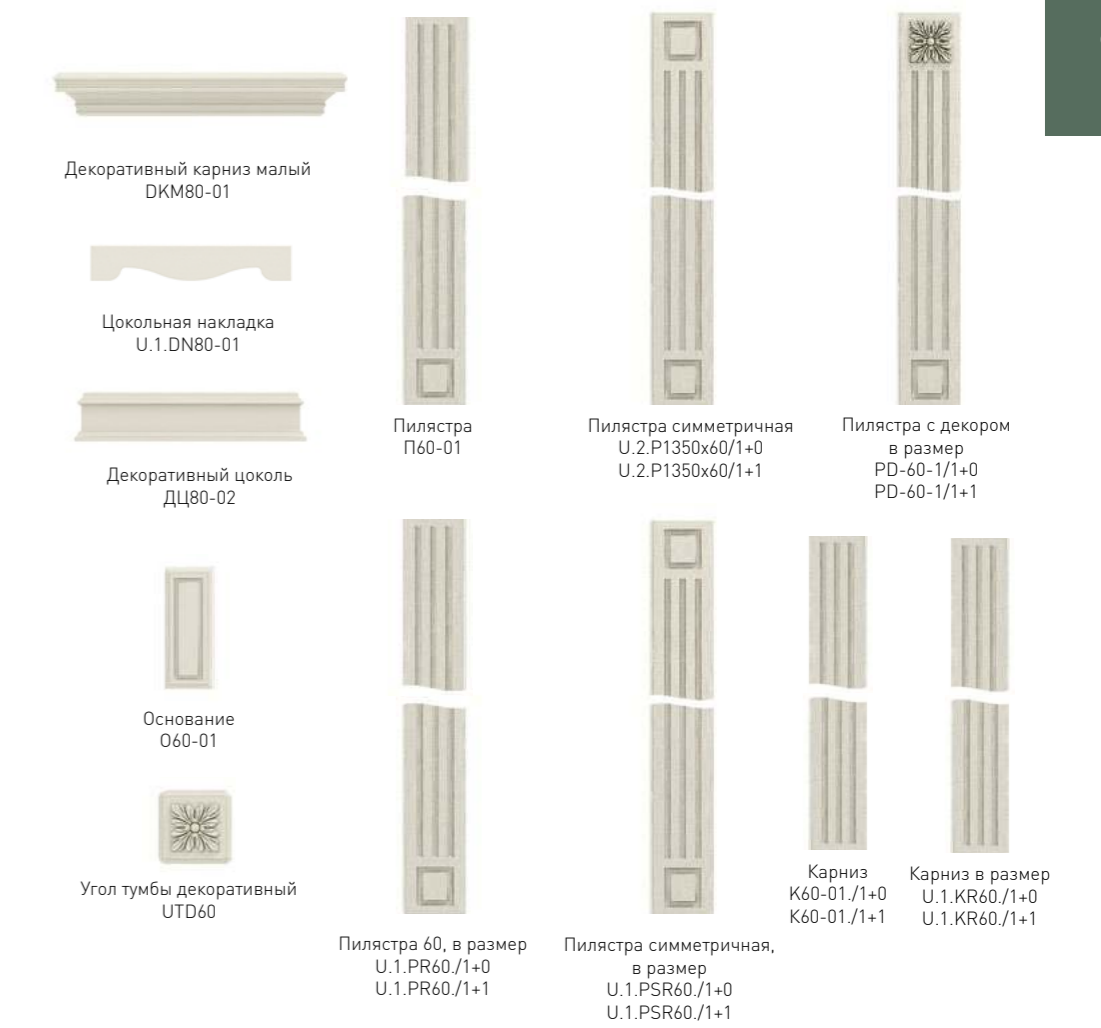

Фасады глухие

Зеркала, стеновые панели для ТВ, декоративные полки

Фасады боковые, тыльные

Фасады витринные

Стеновые панели для прихожей

поставляются в сборе

Фасады для кроватей

Прямые панели, полки

Декоративное обрамление

Столешницы

Итальянская коллекция –
олицетворение изысканности
и простоты.
Строгие и плавные линии,
сочетание утонченной
скромности и роскоши,
как отражение античного
уюта полуострова.