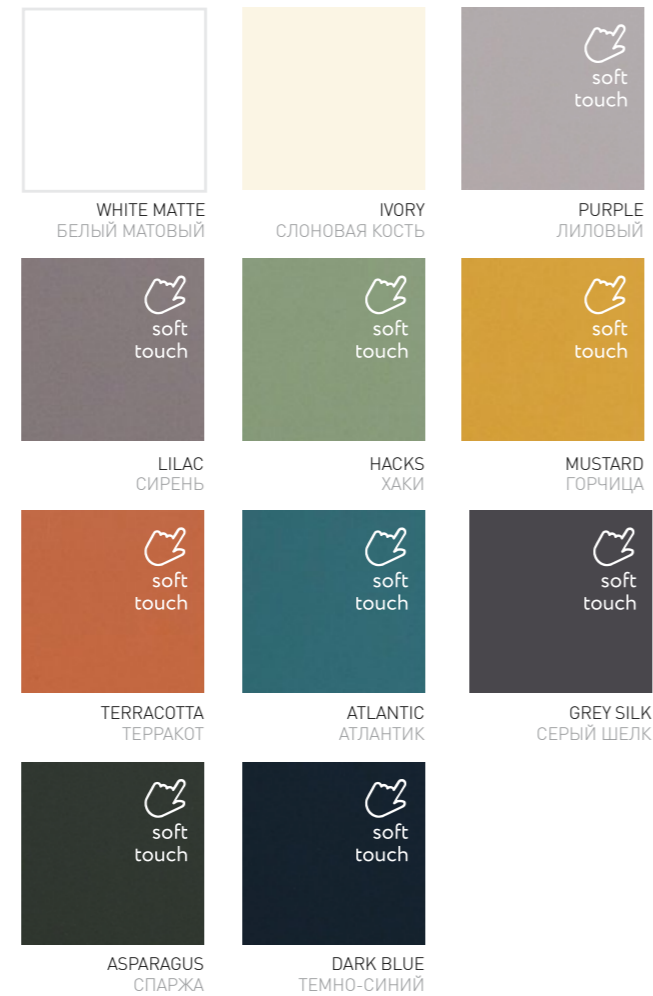

СЕРИЯ

VERONA
ВЕРОНА

Цветовая палитра полотна

Палитра древесных декоров 3D экопластик

Патинация

Палитра однотонных декоров 3D экопластика

Патинация

 Soft touch (мягкий на ощупь) - специальное покрытие с бархатистым матовым эффектом, создающее приятное тактильное ощущение

Цветовая палитра полотна

Палитра в эмали

Патинация

Палитра RAL

Палитра NCS*

При выборе цвета по RAL и NCS рекомендуем заказать предварительный выкрас для согласования с заказчиком и учитывать, что цена увеличится на материал + 10% к цене цветной эмали, кроме White base