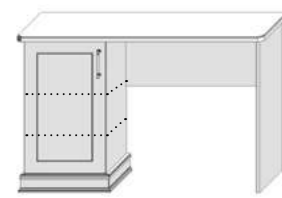

i Эталон - наилучшее соотношение размеров, при которых максимально выражены эстетические и эксплуатационные свойства изделия
 - линия показывает расположение полки в мебели

Туалетный столик

Yv.TS-1
□ 1144 □ 731 □ 430