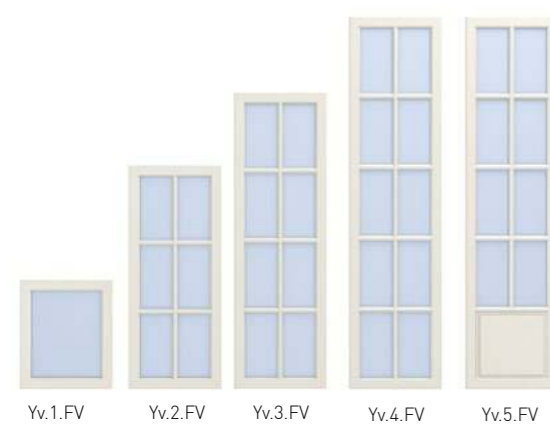

Прихожая

Ассортимент фасадов и дополнительных элементов серии YVOIRE

Фасады глухие

Зеркала, стеновые панели для ТВ, декоративные полки

Фасады витринные

Стеновые панели для прихожей
поставляются в сборе

Фасады для кроватей