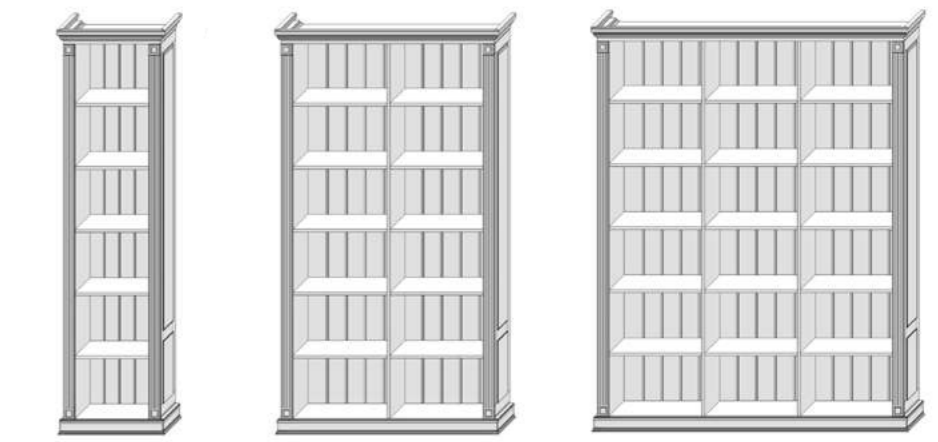

Стеллаж для книг

Yv.STEL.0-1 576 2156 360
696 2156 360
Yv.STEL.0-2 954 2156 360
1194 2156 360
Yv.STEL.0-3 1332 2156 360
1692 2156 360