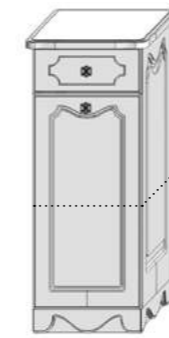

Эталон - наилучшее соотношение размеров, при которых максимально выражены эстетические и эксплуатационные свойства изделия
 - линия показывает расположение полки в мебели

Тумба для прихожей высокая

Vers.TPR-V1
 □ 428 □ 971 □ 430