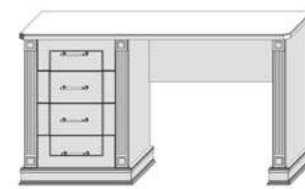

Yv.TS.O-3
□ 1310 □ 731 □ 430