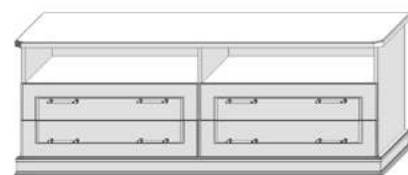

Тумба тв

Yv.TTV-3
□ 1562 □ 575 □ 490