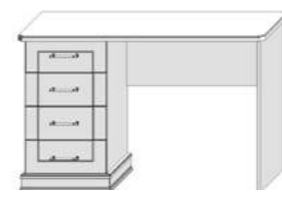

Yv.TS-3
□ 1144 □ 731 □ 430