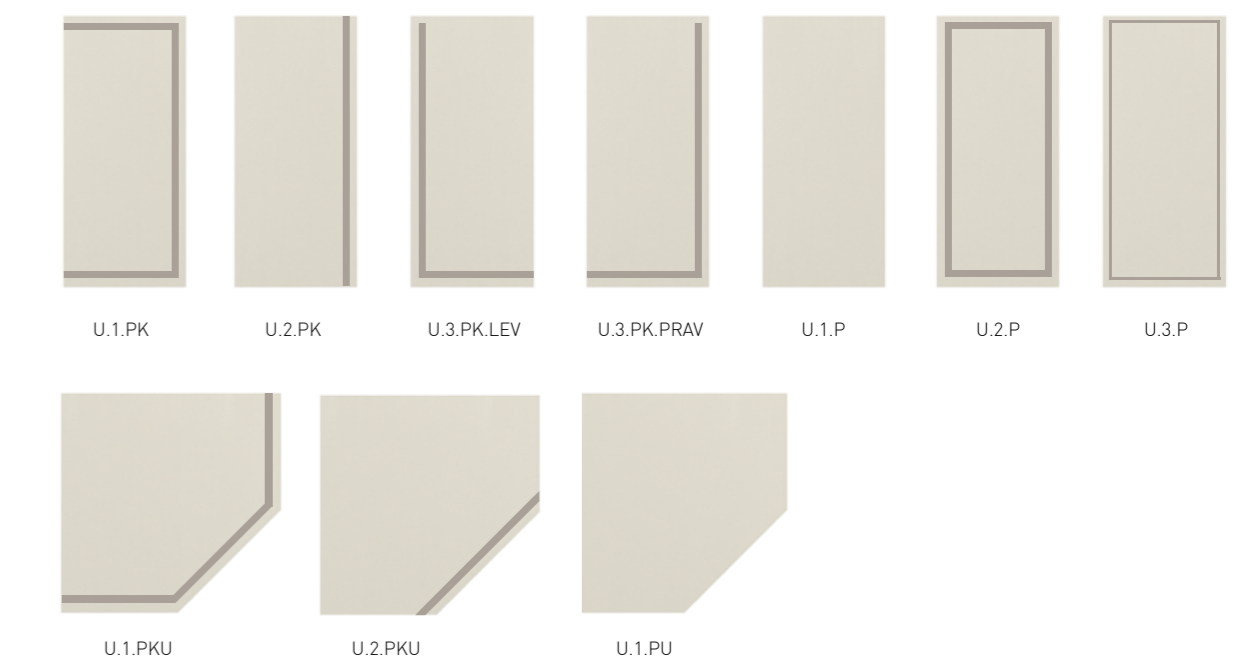

Прихожая

Ассортимент фасадов и дополнительных элементов серии YVOIRE

Фасады глухие

Зеркала, стеновые панели для ТВ, декоративные полки

Фасады витринные

Стеновые панели для прихожей
поставляются в сборе

Фасады для кроватей

Фасады боковые, тыльные

Декоративное обрамление

Столешницы

Прямые панели, полки

В камерной и богемной серии «Versailles» (Версаль) французский шарм проявляется в арочном рельефе полотна, что напоминает интерьеры известных дворцово-парковых ансамблей. Зеркала с глубокой гравировкой, в центре витража орнамент, вручную выложен объемными стеклянными кристаллами «бевелсами».