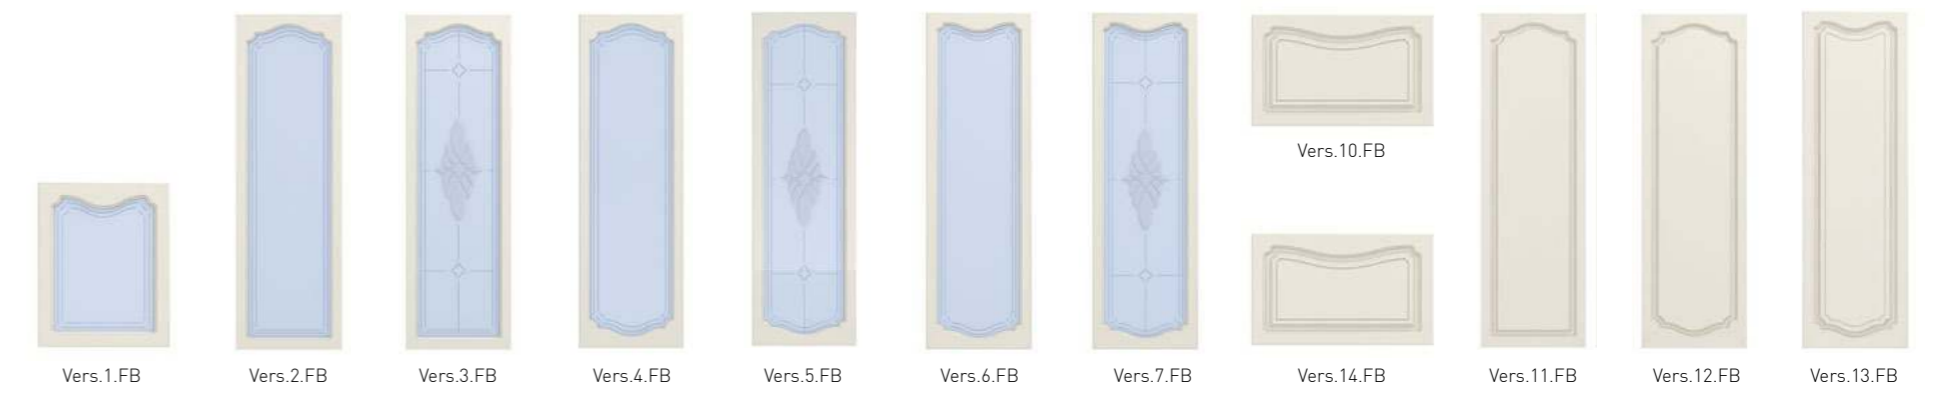

Серия: Versailles (Версаль)
Цвет: White Cream (Белый крем)

Наименование мебели	Артикул	Кол-во
Прихожая		1
Шкаф двухстворчатый		1
Подвесные двухсторонние двери		2

Прихожая

Ассортимент фасадов и дополнительных элементов серии VERSAILLES

Фасады глухие

Зеркала, стеновые панели для ТВ, декоративные полки

Фасады боковые, тыльные

Фасады витринные

Стеновые панели для прихожей

поставляются в сборе

Фасады для кроватей

Прямые панели, полки