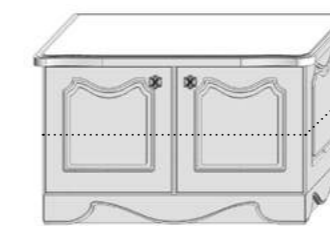

Vers.TPR-N2
□ 806 □ 461 □ 430