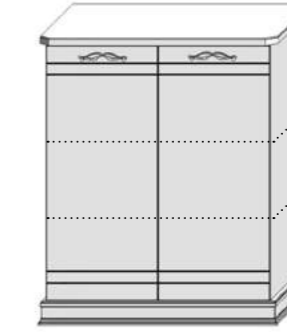

..... - линия показывает расположение полки в мебели

Тумба для прихожей высокая

Avi.TPR-V1
 □ 428 □ 971 □ 430

Avi.TPR-V2
 □ 428 □ 971 □ 430

Avi.TPR-V3
 □ 806 □ 971 □ 430

Avi.TPR-V4
 □ 806 □ 971 □ 430

Тумба для прихожей высокая с обрамлением