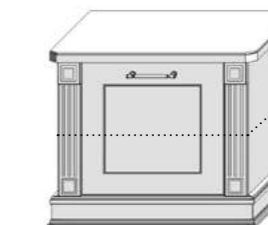

Yv.TPR.O-N1
 □ 550 □ 461 □ 430

Yv.TPR.O-N2
 □ 928 □ 461 □ 430

Эталон - наилучшее соотношение размеров, при которых максимально выражены эстетические и эксплуатационные свойства изделия

..... - линия показывает расположение полки в мебели