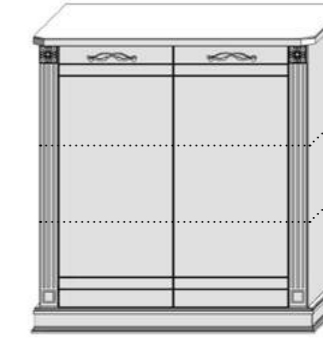

Avi.TPR.O-V3
□ 928 □ 971 □ 430