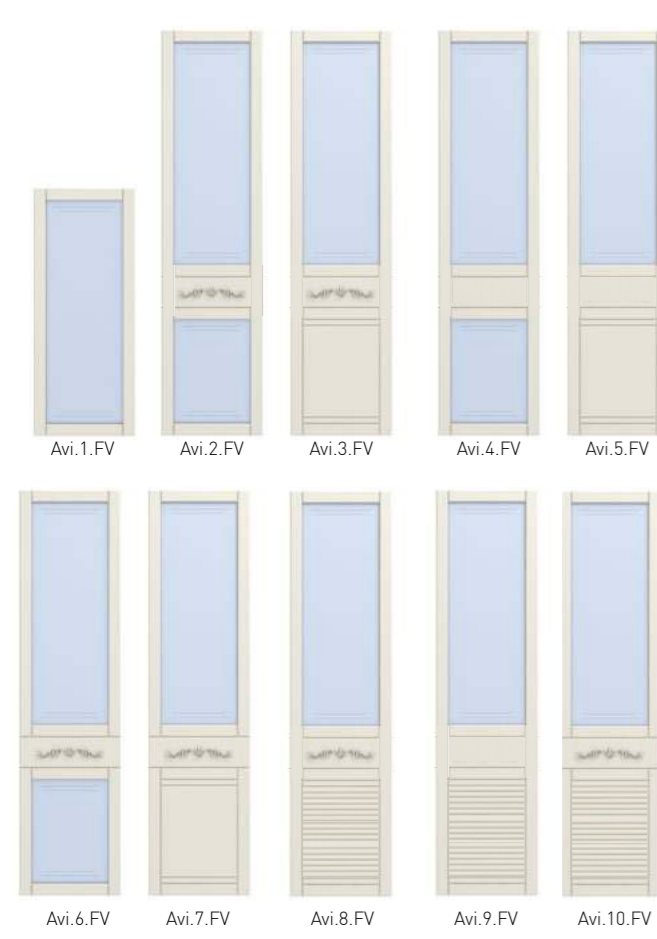

Прихожая

Ассортимент фасадов и дополнительных элементов серии AVIGNON

Фасады глухие

Зеркала, стеновые панели для ТВ, декоративные полки

Фасады боковые, тыльные

Декоративное обрамление

Фасады витринные

Стеновые панели для прихожей