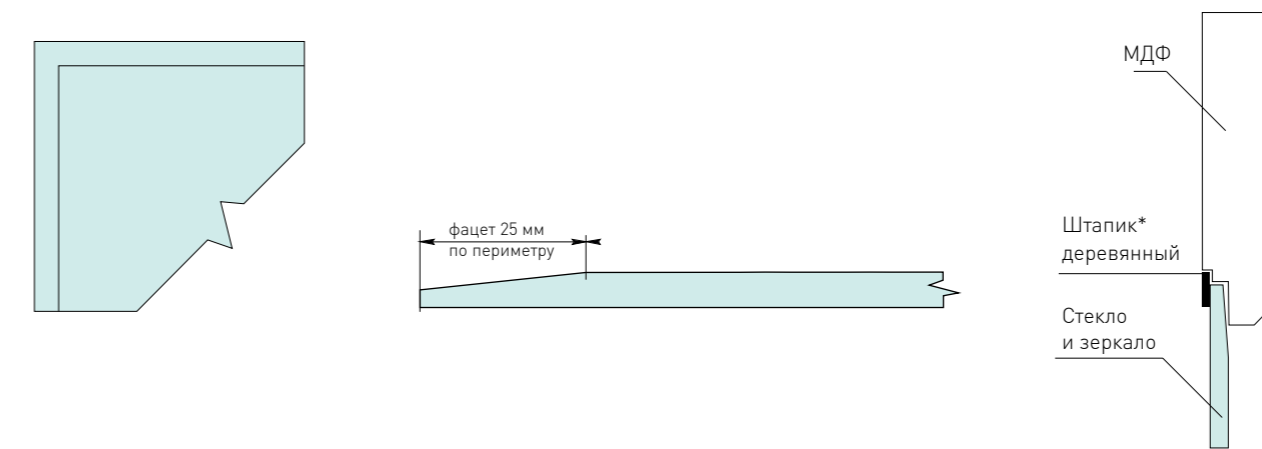

По периметру витража выполнен фацет шириной 20–25 мм (кроме серии VERSAILLES):
 Серия AVIGNON фацет 25 мм
 Серия YVOIRE фацет 20 мм
 Серия VERONA фацет 25 мм

Стекла и зеркала покрыты специальной пленкой, повышающей их прочность и защищающей от осколков.