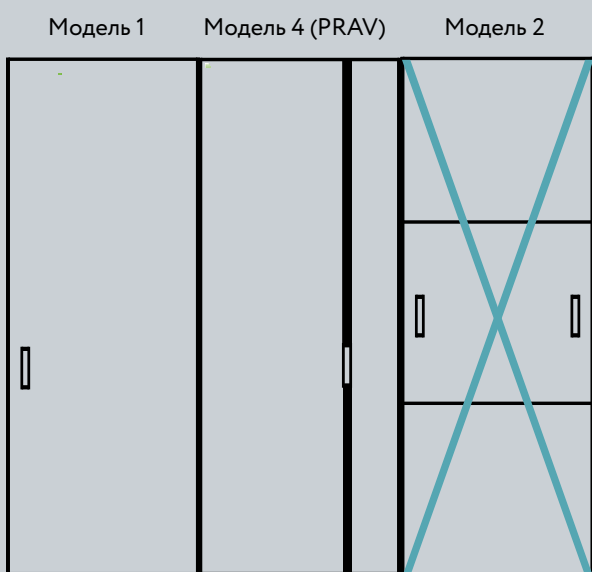

Пример правильной комбинации

Модель	1	2	3	4	5	6	7	8	9	10	11	12	13	14	15	16
	✓			✓	✓				✓							
		✓														
			✓													
	✓			✓	✓											
	✓			✓	✓											
						✓	✓	✓		✓	✓	✓	✓	✓	✓	✓
						✓	✓	✓		✓	✓	✓	✓	✓	✓	✓
						✓	✓	✓		✓	✓	✓	✓	✓	✓	✓
	✓								✓							
						✓	✓	✓		✓	✓	✓	✓	✓	✓	✓
						✓	✓	✓		✓	✓	✓	✓	✓	✓	✓
						✓	✓	✓		✓	✓	✓	✓	✓	✓	✓
						✓	✓	✓		✓	✓	✓	✓	✓	✓	✓
						✓	✓	✓		✓	✓	✓	✓	✓	✓	✓
						✓	✓	✓		✓	✓	✓	✓	✓	✓	✓
						✓	✓	✓		✓	✓	✓	✓	✓	✓	✓