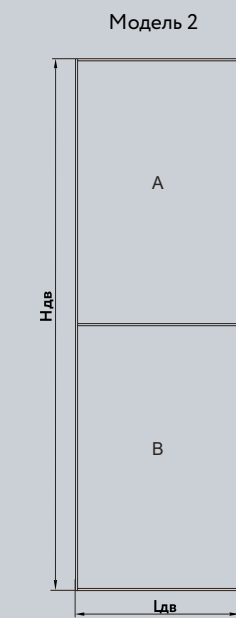

Модель	1	2	3	4	5	6	7	8	9	10	11	12
	1	✓	✓	✓	✓	✓	✓	✓	✓	✓	✓	✓	✓
	2	✓	✓	✓	✓			✓	✓	✓			
	3	✓	✓	✓						✓		✓	
	4	✓	✓		✓		✓						
	5	✓				✓							
	6	✓	✓		✓		✓						
	7	✓	✓					✓		✓			
	8	✓							✓				
	9	✓	✓	✓				✓		✓			
	10	✓							✓		✓		
	11	✓		✓								✓	
	12	✓	✓										✓

Hдв - высота двери
Lдв - ширина двери
b - изменяемая ширина филенки
f - изменяемая высота филенки