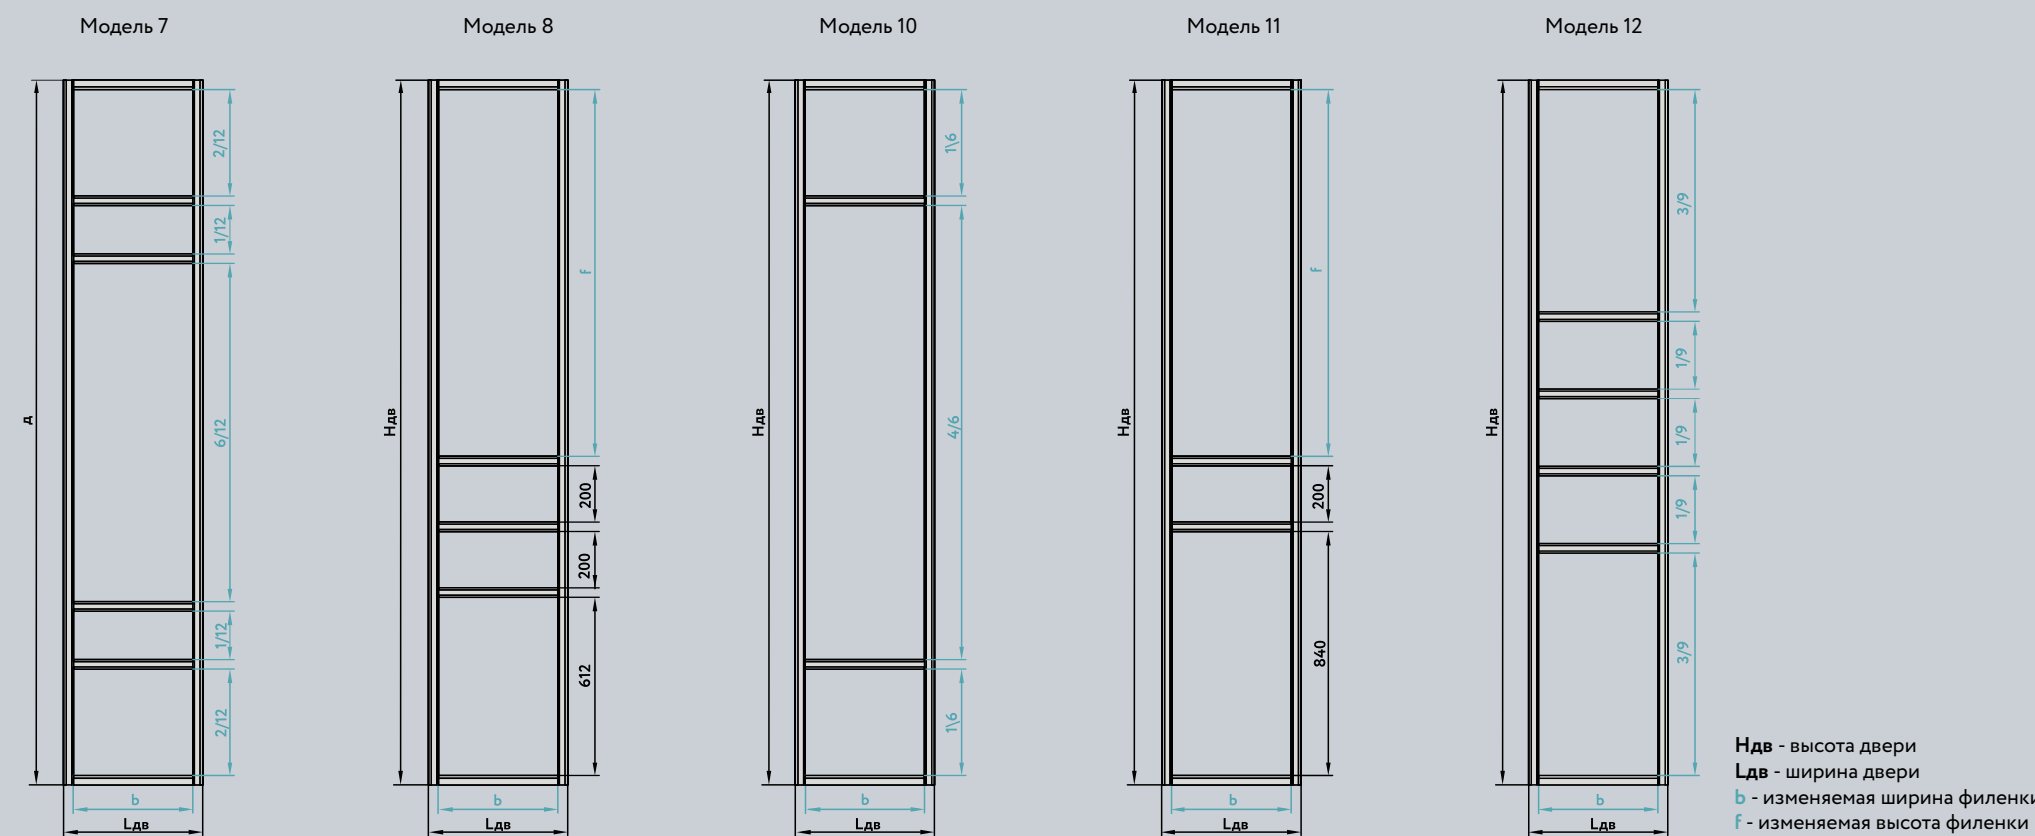

* Горизонтальные и вертикальные рамки от системы СТАНДАРТ

$H_{дв}$ - высота двери
 $L_{дв}$ - ширина двери
 b - изменяемая ширина филенки
 f - изменяемая высота филенки

Hдв - высота двери
Lдв - ширина двери
b - изменяемая ширина филенки
f - изменяемая высота филенки