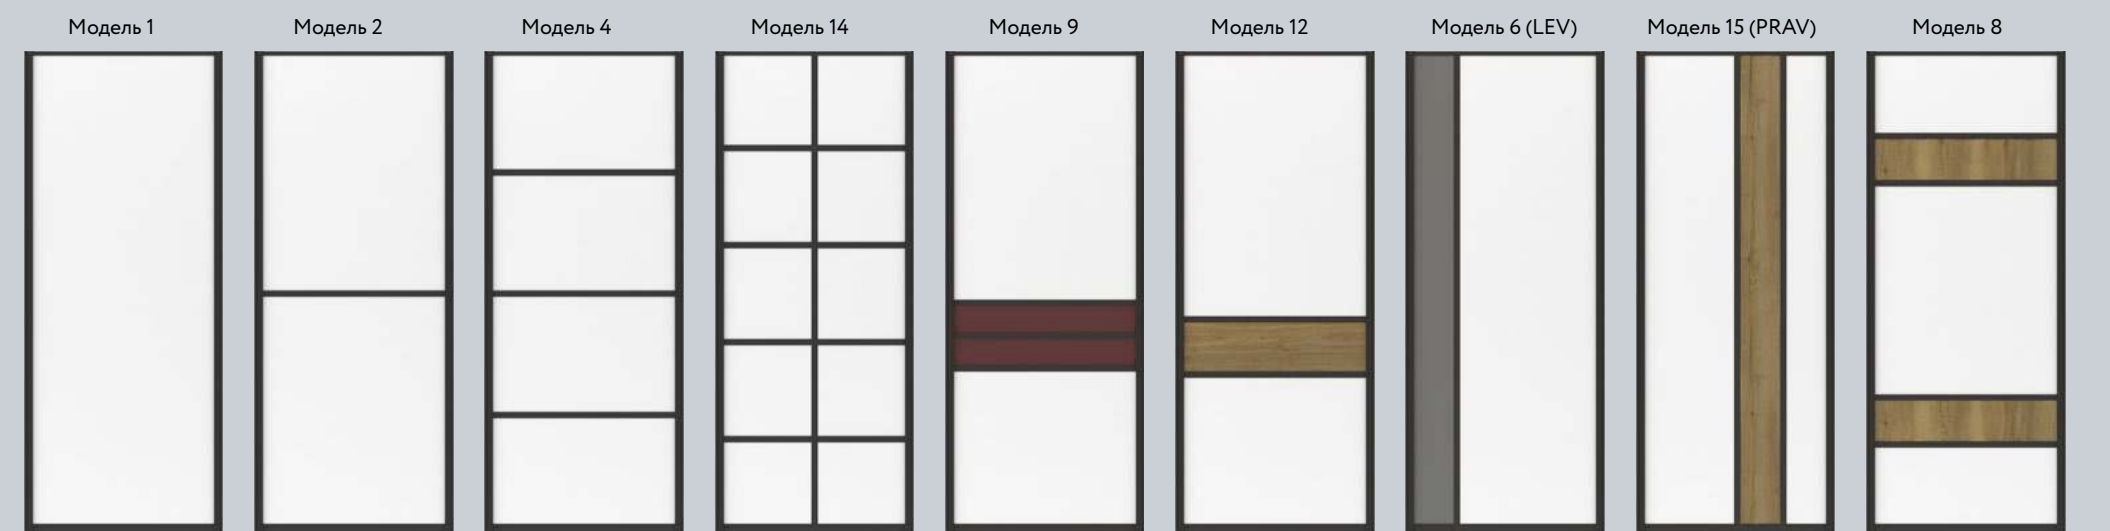

Система Стандарт

77

Vintage Oak
(Дуб Винтаж)Стекло Lacobel
9003 White PureЗеркало Silver
(Серебро)

Современная спальня подразумевает отсутствие лишних деталей, формы мебели максимально упрощены, а декор практически отсутствует. За счет этого пространство спальни кажется просторным и светлым. Характер стилистики выражается в правильно подобранных цветах и фактурах. Чаще всего это монохромные интерьеры: серые, белые или пастельные оттенки. Уйти от мрачности и скуки помогает шкаф. Глянцевое стекло «White» в верхней части зрительно приподнимает потолок. Текстурированная вставка из шпона вносит неповторимый облик и изысканность. Зеркало внизу расширяет пространство.

Стекло цветное
Black (Черный)

Черный цвет в интерьере — символ аристократичности и роскоши. Он вне моды и времени, главное правильно его дозировать и совмещать.

Большой встроенный шкаф с черными фасадами выглядит в высшей степени элегантно, абсолютно не давит, а наоборот стирает границы и словно уходит в бесконечность. Размещенный на белом фоне он смотрится еще выразительней, а черное стекло фасадов делает его загадочным и магически притягательным. Глянцевая поверхность стекла мягко отражает, увеличивает пространство, а зеркальные блики добавляют объема. Фурнитура из черного металла — идеально завершает композицию.

Стекло цветное
Black (Черный)

Зеркало
Grey
(Серый) сатинат

Hдв - высота двери
Lдв - ширина двери
b - изменяемая ширина филленки
f - изменяемая высота филленки

Hдв - высота двери
 Лдв - ширина двери
 b - изменяемая ширина филенки
 f - изменяемая высота филенки