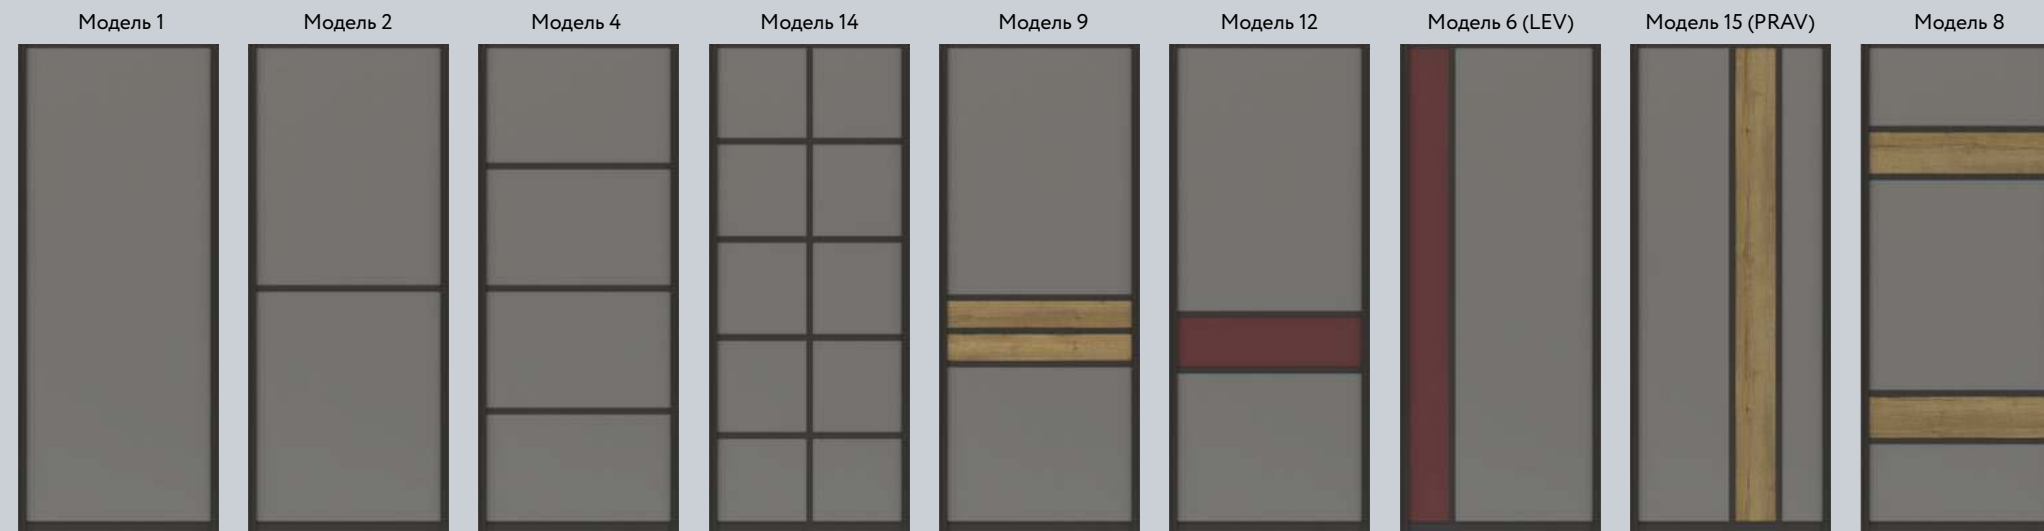

Система Стандарт

77

Vintage Oak
(Дуб Винтаж)Стекло Lacobel
9003 White PureЗеркало Silver
(Серебро)

Современная спальня подразумевает отсутствие лишних деталей, формы мебели максимально упрощены, а декор практически отсутствует. За счет этого пространство спальни кажется просторным и светлым. Характер стилистики выражается в правильно подобранных цветах и фактурах. Чаще всего это монохромные интерьеры: серые, белые или пастельные оттенки. Уйти от мрачности и скуки помогает шкаф. Глянцевое стекло «White» в верхней части зрительно приподнимает потолок. Текстурированная вставка из шпона вносит неповторимый облик и изысканность. Зеркало внизу расширяет пространство.

Стекло цветное
Black (Черный)

Черный цвет в интерьере — символ аристократичности и роскоши. Он вне моды и времени, главное правильно его дозировать и совмещать.

Большой встроенный шкаф с черными фасадами выглядит в высшей степени элегантно, абсолютно не давит, а наоборот стирает границы и словно уходит в бесконечность. Размещенный на белом фоне он смотрится еще выразительней, а черное стекло фасадов делает его загадочным и магически притягательным. Глянцевая поверхность стекла мягко отражает, увеличивает пространство, а зеркальные блики добавляют объема. Фурнитура из черного металла — идеально завершает композицию.

Стекло цветное
Black (Черный)

Зеркало
Grey
(Серый) сатинат

Hдв - высота двери
Lдв - ширина двери
b - изменяемая ширина филленки
f - изменяемая высота филленки

Hдв - высота двери
 Лдв - ширина двери
 b - изменяемая ширина филенки
 f - изменяемая высота филенки