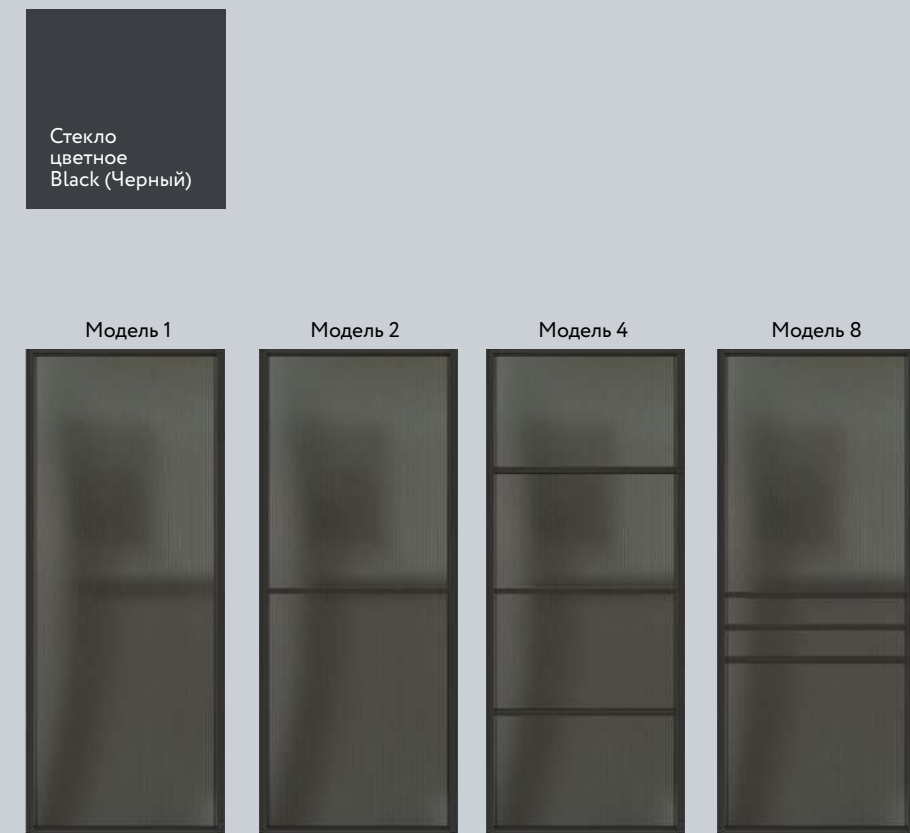

Серое полотно дверей безупречно сочетается с цветом стен, становясь их визуальным продолжением. Их разобщает только текстура: фасад матовый и гладкий; бетон грубый и шероховатый.

White base-Bianco
(Белый базовый-Бьянко)*

Складные двери в стиле хай-тек выглядят стильно и легко, имеют тщательно продуманные пропорции и правильные геометрические формы. Лучшие цвета – монохромные. Лучшее сочетание – контрастное – черный с холодным белым. Чередование матового материала фасада дверей с полосками черного металла – отличный способ стилизации.

Vintage Oak
(Дуб Винтаж)Стекло Optiwhite
(Осветленное)

Особенностью лофта является открытая планировка и наличие свободного пространства. Разделить помещение на зоны помогут легкие, стеклянные перегородки. Они сохраняют визуальный простор и проникновение дневного света. Чтобы подвесные двери были заметны, их фасад сделан из шпонированных панелей. Черная алюминиевая система поддерживает присущую стилю брутальность, а серый бетон выступает отличным фоном. Идеально для творческих, свободолюбивых людей, которые ценят практичную, креативную и минималистичную обстановку.