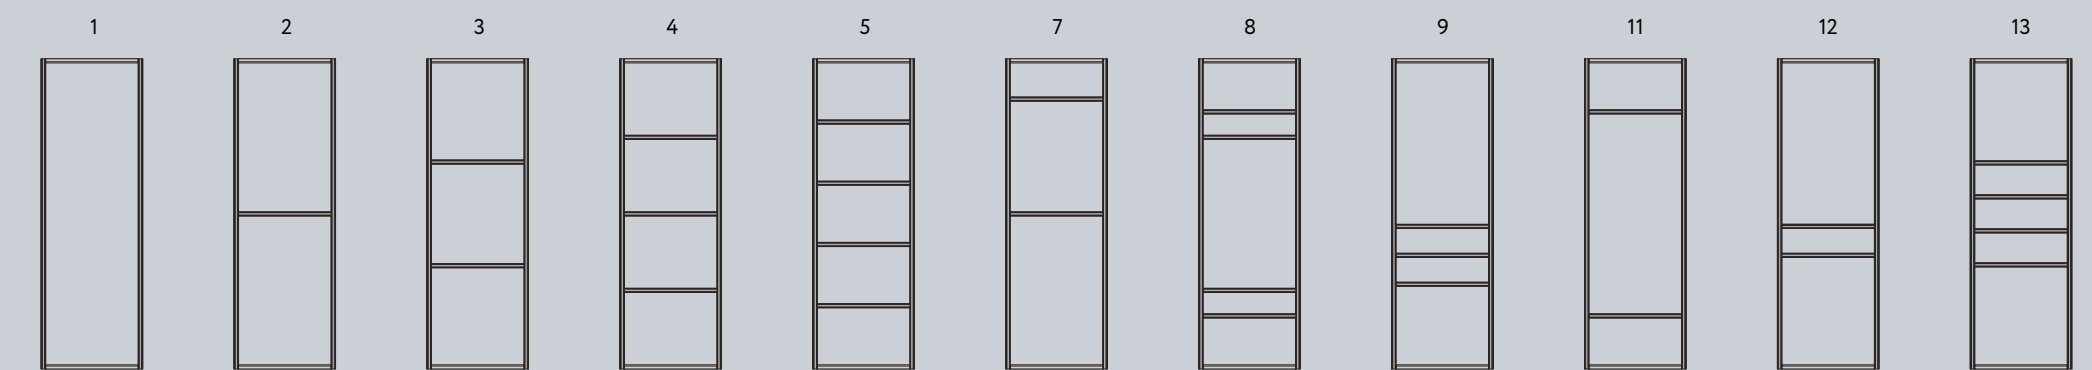

Типы систем	Типы профилей	Цветовая гамма профилей
Стандарт  	 Профиль вертикальный C  Профиль вертикальный Flat  Профиль вертикальный Fusion  Профиль вертикальный I  Профиль вертикальный O  Профиль вертикальный H	 Белый матовый  Серебро матовое  Слоновая кость  Золото матовое  Шампань глянец  Аквамарин  Лунный камень  Шампань матовая  Бронза глянец  Береза карельская  Дуб белый  Дуб дымчатый  Зеленый агат  Жемчуг серый  Жемчуг розовый  Шелк китайский  Дуб неаполь  Дуб кантри  Черный оник  Дуб натуральный  Орех благородный  Дуб черный  Антрацит  Дуб серый  Коричневый топаз  Медь античная  Сталь вороненая  Кварц бронзовый  Венге темный  Черный матовый  Молочный опал
		 
Система EDGE  Фасад EDGE  Полка EDGE  Вешало EDGE	 Профиль рамочный узкий 560  Профиль для полки с подсветкой  Вешало алюминиевое	 Серебро матовое  Черный матовый  Шампань матовая  Черный матовый