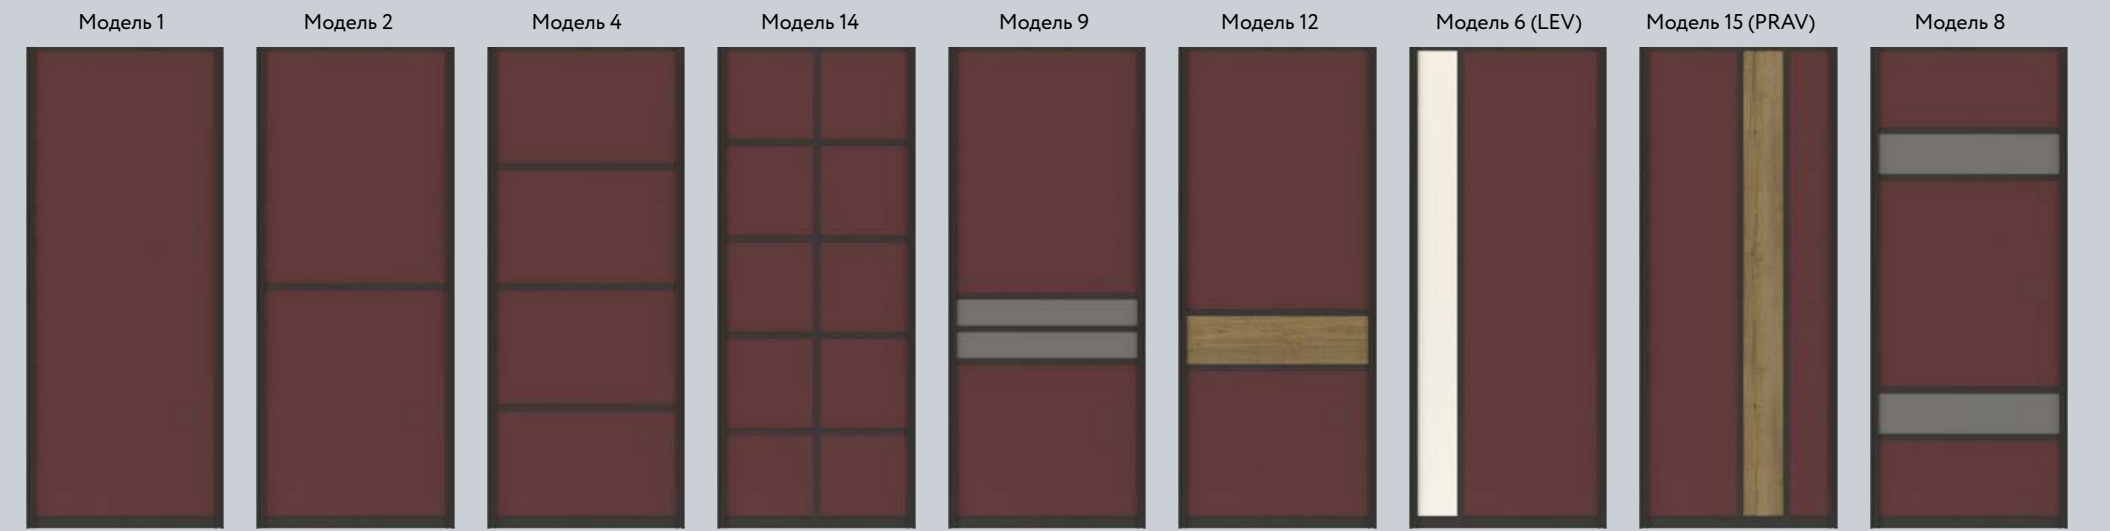

Система Стандарт

77

Vintage Oak
(Дуб Винтаж)Стекло Lacobel
9003 White PureЗеркало Silver
(Серебро)

Современная спальня подразумевает отсутствие лишних деталей, формы мебели максимально упрощены, а декор практически отсутствует. За счет этого пространство спальни кажется просторным и светлым. Характер стилистики выражается в правильно подобранных цветах и фактурах. Чаще всего это монохромные интерьеры: серые, белые или пастельные оттенки. Уйти от мрачности и скуки помогает шкаф. Глянцевое стекло «White» в верхней части зрительно приподнимает потолок. Текстурированная вставка из шпона вносит неповторимый облик и изысканность. Зеркало внизу расширяет пространство.

Стекло цветное
Black (Черный)

Черный цвет в интерьере — символ аристократичности и роскоши. Он вне моды и времени, главное правильно его дозировать и совмещать.

Большой встроенный шкаф с черными фасадами выглядит в высшей степени элегантно, абсолютно не давит, а наоборот стирает границы и словно уходит в бесконечность. Размещенный на белом фоне он смотрится еще выразительней, а черное стекло фасадов делает его загадочным и магически притягательным. Глянцевая поверхность стекла мягко отражает, увеличивает пространство, а зеркальные блики добавляют объема. Фурнитура из черного металла — идеально завершает композицию.

Стекло цветное
Black (Черный)

Зеркало
Grey
(Серый) сатинат

Hдв - высота двери
Lдв - ширина двери
b - изменяемая ширина филленки
f - изменяемая высота филленки

Hдв - высота двери
 Лдв - ширина двери
 b - изменяемая ширина филенки
 f - изменяемая высота филенки