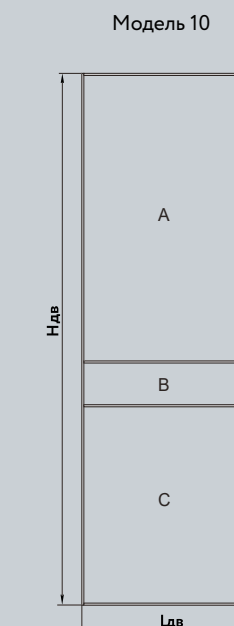

Модель	1	2	3	4	5	6	7	8	9	10	11	12
	1	✓	✓	✓	✓	✓	✓	✓	✓	✓	✓	✓	✓
	2	✓	✓	✓	✓			✓	✓	✓			
	3	✓	✓	✓						✓		✓	
	4	✓	✓		✓		✓						
	5	✓				✓							
	6	✓	✓		✓		✓						
	7	✓	✓					✓		✓			
	8	✓							✓				
	9	✓	✓	✓				✓		✓			
	10	✓							✓		✓		
	11	✓		✓								✓	
	12	✓	✓										✓

Hдв - высота двери
Lдв - ширина двери
b - изменяемая ширина филенки
f - изменяемая высота филенки