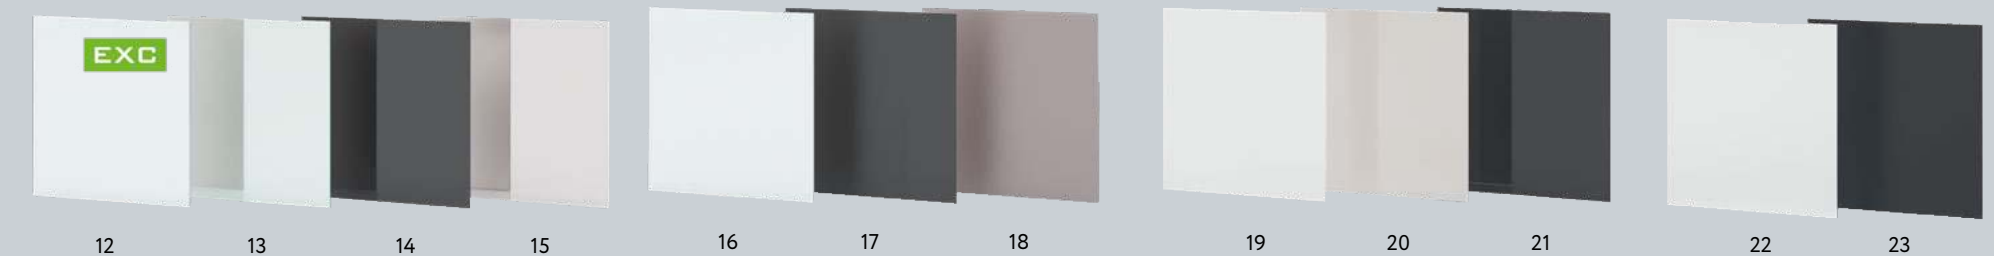

Зеркала, 4 мм
12 - Зеркало Brilliant (Бриллиант), осветленное
13 - Зеркало Silver (Серебро)
14 - Зеркало Grey (Серый)
15 - Зеркало Bronze (Бронза)

Зеркала сатинат, 4 мм
16 - Зеркало Silver (Серебро) сатинат
17 - Зеркало Grey (Серый) сатинат
18 - Зеркало Bronze (Бронза) сатинат

Стекла цветные, 4 мм
19 - Стекло Lacobel 9003 White Pure
20 - Стекло Lacobel 1013 White Pearl
21 - Стекло цветное Black (Черный)

Стекла цветные сатинат, 4 мм
22 - Стекло осветленное сатинат White (Белый), RAL 9003
23 - Стекло осветленное сатинат Black (Черный)