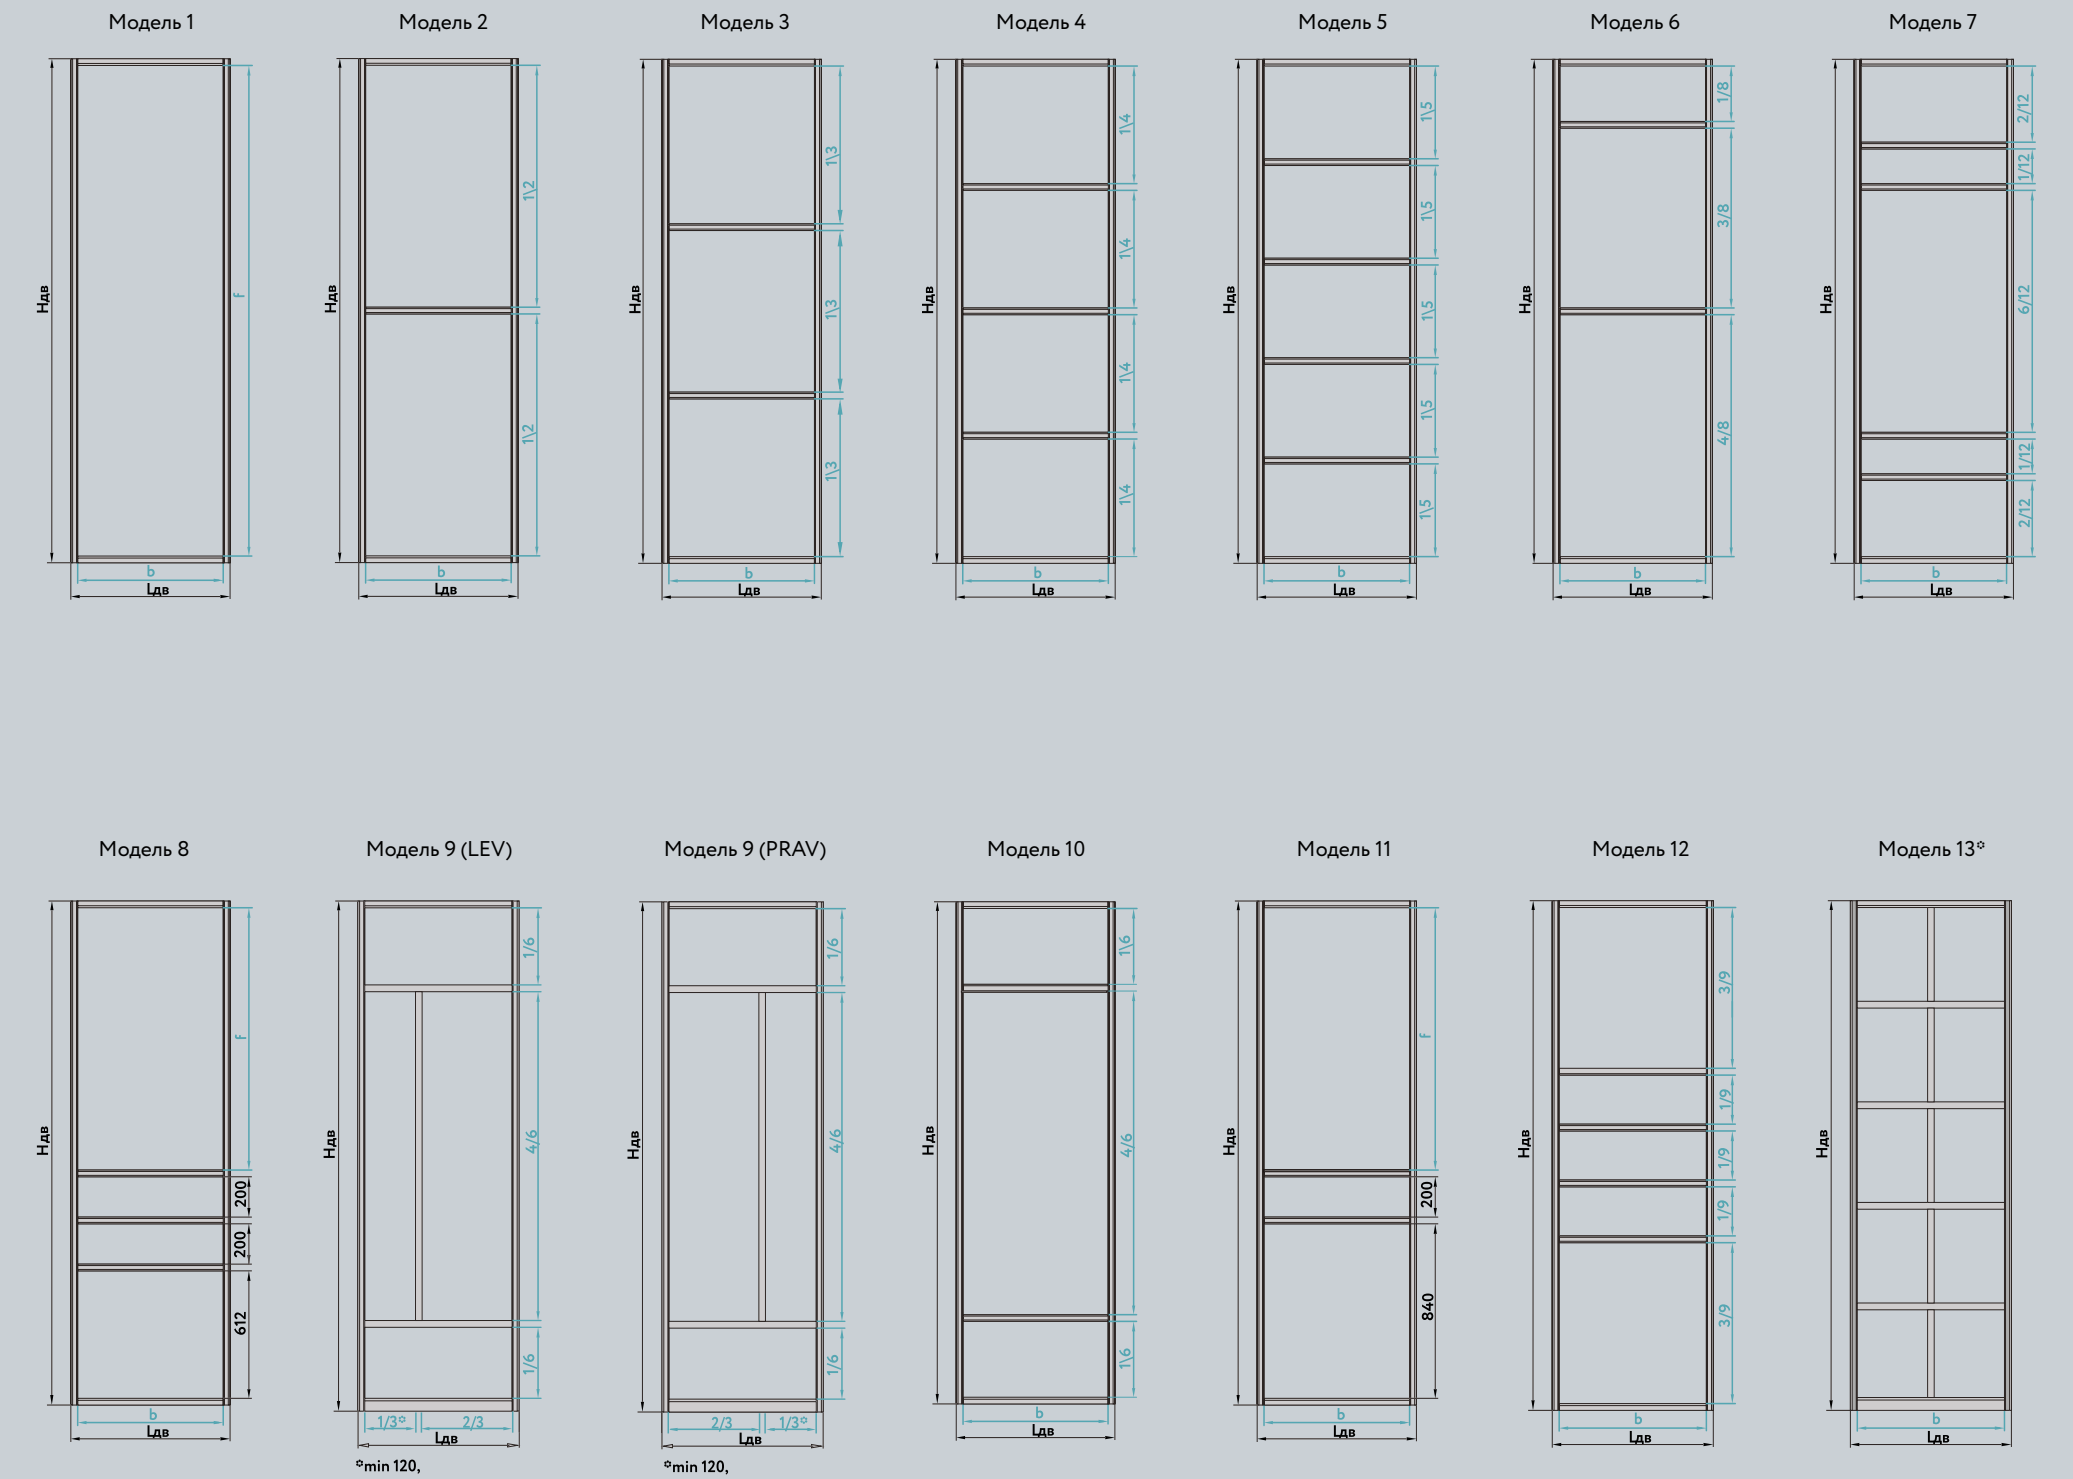

* Горизонтальные и вертикальные рамки от системы СТАНДАРТ

$H_{дв}$ - высота двери
 $L_{дв}$ - ширина двери
 b - изменяемая ширина филенки
 f - изменяемая высота филенки

Hдв - высота двери
Lдв - ширина двери
b - изменяемая ширина филенки
f - изменяемая высота филенки