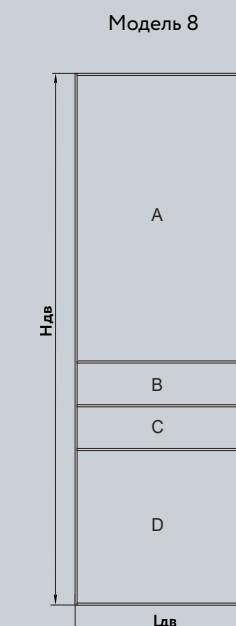

Модель	1	2	3	4	5	6	7	8	9	10	11	12
	1	✓	✓	✓	✓	✓	✓	✓	✓	✓	✓	✓	✓
	2	✓	✓	✓	✓			✓	✓	✓			
	3	✓	✓	✓						✓		✓	
	4	✓	✓		✓		✓						
	5	✓				✓							
	6	✓	✓		✓		✓						
	7	✓	✓					✓		✓			
	8	✓							✓				
	9	✓	✓	✓				✓		✓			
	10	✓							✓		✓		
	11	✓		✓								✓	
	12	✓	✓										✓

Hдв - высота двери
Lдв - ширина двери
b - изменяемая ширина филенки
f - изменяемая высота филенки