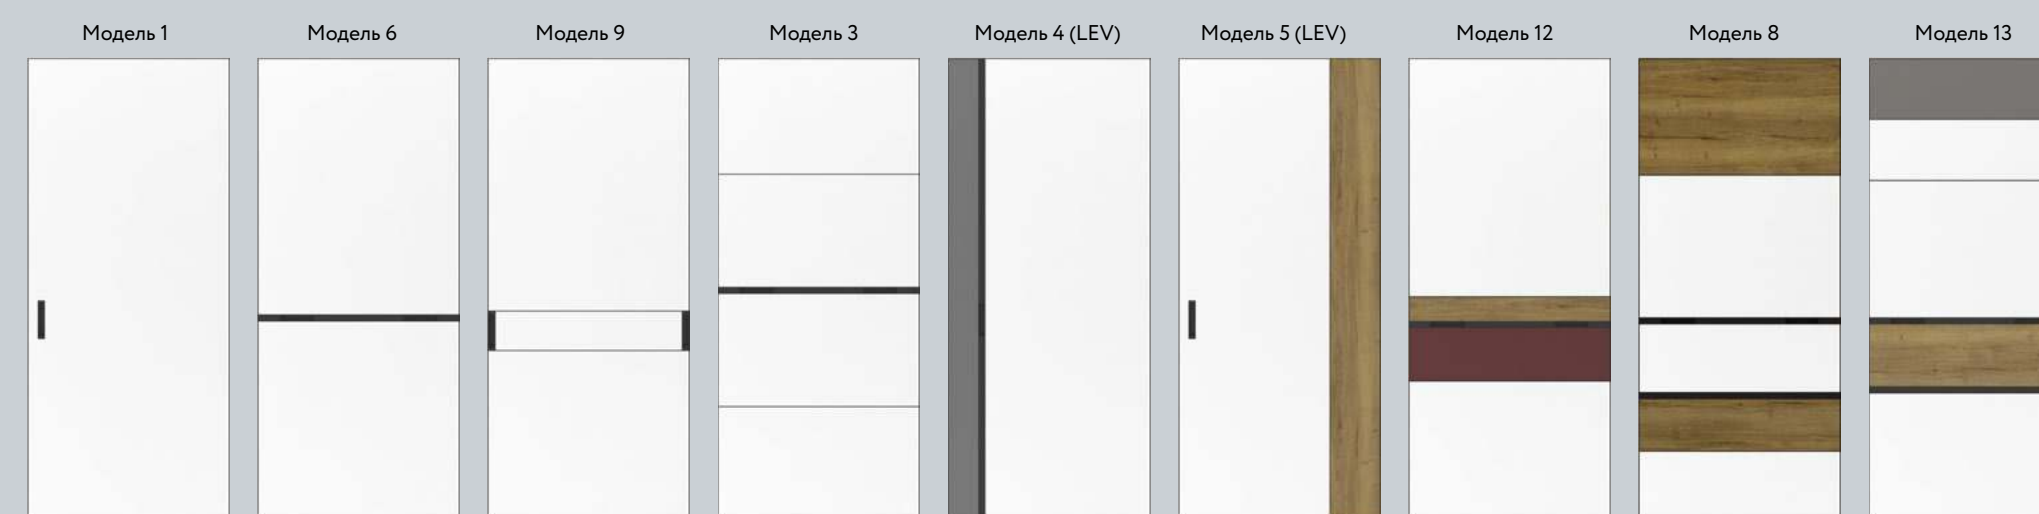

* Название декора Bianco изменено на White base с 15.08.21. Цвет декора остался прежним.

Vintage Oak
(Дуб Винтаж)

White base-Bianco
(Белый базовый-Бьянко)*

Выход за пределы всегда связан с нечто новым. Что если визуально выходящими за рамки будут двери? Для этого нужны общие декоративные материалы в фасадах, на стенах и потолке. Совмещаем их рисунок в плоскостях и растворяем двери в интерьере. Найти их можно только по ручкам – узкий алюминиевый контур практически невидим.

Система NOVA | Эталонный модельный ряд с материалами

Стекло цветное
Black (Черный)

Зеркало
Grey
(Серый) сатинат

H_{дв} - высота двери
L_{дв} - ширина двери
b - изменяемая ширина филенки
f - изменяемая высота филенки