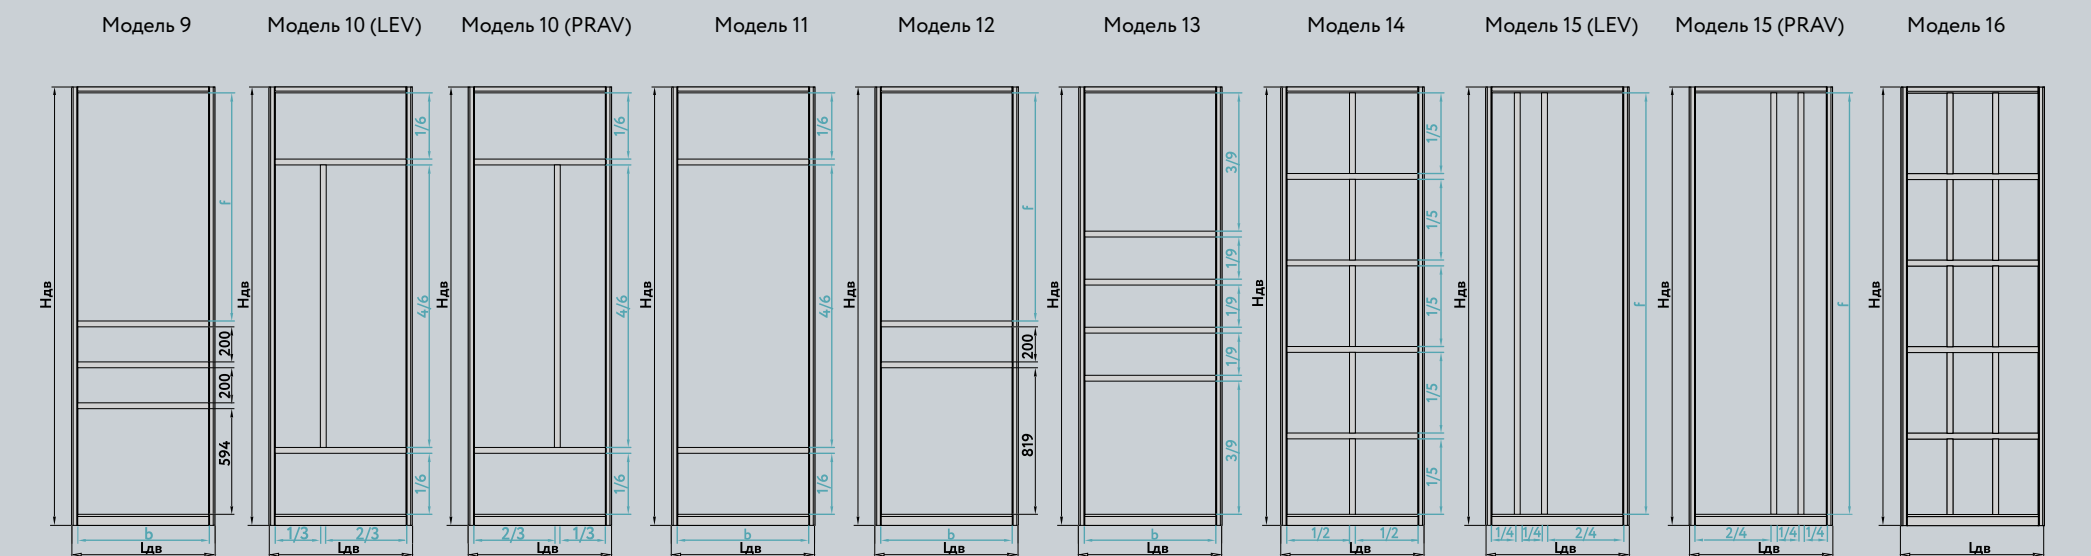

Стекло цветное
Black (Черный)

Зеркало
Grey
(Серый) сатинат

Hдв - высота двери
Lдв - ширина двери
b - изменяемая ширина филленки
f - изменяемая высота филленки

Hдв - высота двери
 Лдв - ширина двери
 b - изменяемая ширина филенки
 f - изменяемая высота филенки