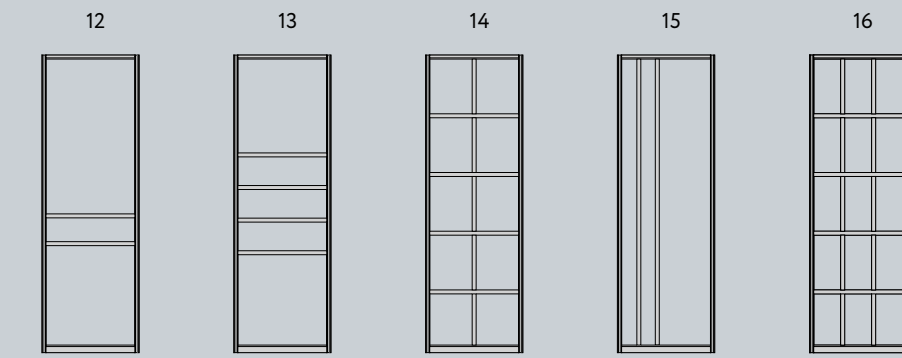

Типы систем	Типы профилей	Цветовая гамма профилей
Стандарт  	 Профиль вертикальный C  Профиль вертикальный Flat  Профиль вертикальный Fusion  Профиль вертикальный I  Профиль вертикальный O  Профиль вертикальный H	 Белый матовый  Серебро матовое  Слоновая кость  Золото матовое  Шампань глянец  Аквамарин  Лунный камень  Шампань матовая  Бронза глянец  Береза карельская  Дуб белый  Дуб дымчатый  Зеленый агат  Жемчуг серый  Жемчуг розовый  Шелк китайский  Дуб неаполь  Дуб кантри  Черный оник  Дуб натуральный  Орех благородный  Дуб черный  Антрацит  Дуб серый  Коричневый топаз  Медь античная  Сталь вороненая  Кварц бронзовый  Венге темный  Черный матовый  Молочный опал
		 
Система EDGE  Фасад EDGE  Полка EDGE  Вешало EDGE	 Профиль рамочный узкий 560  Профиль для полки с подсветкой  Вешало алюминиевое	 Серебро матовое  Черный матовый  Шампань матовая  Черный матовый