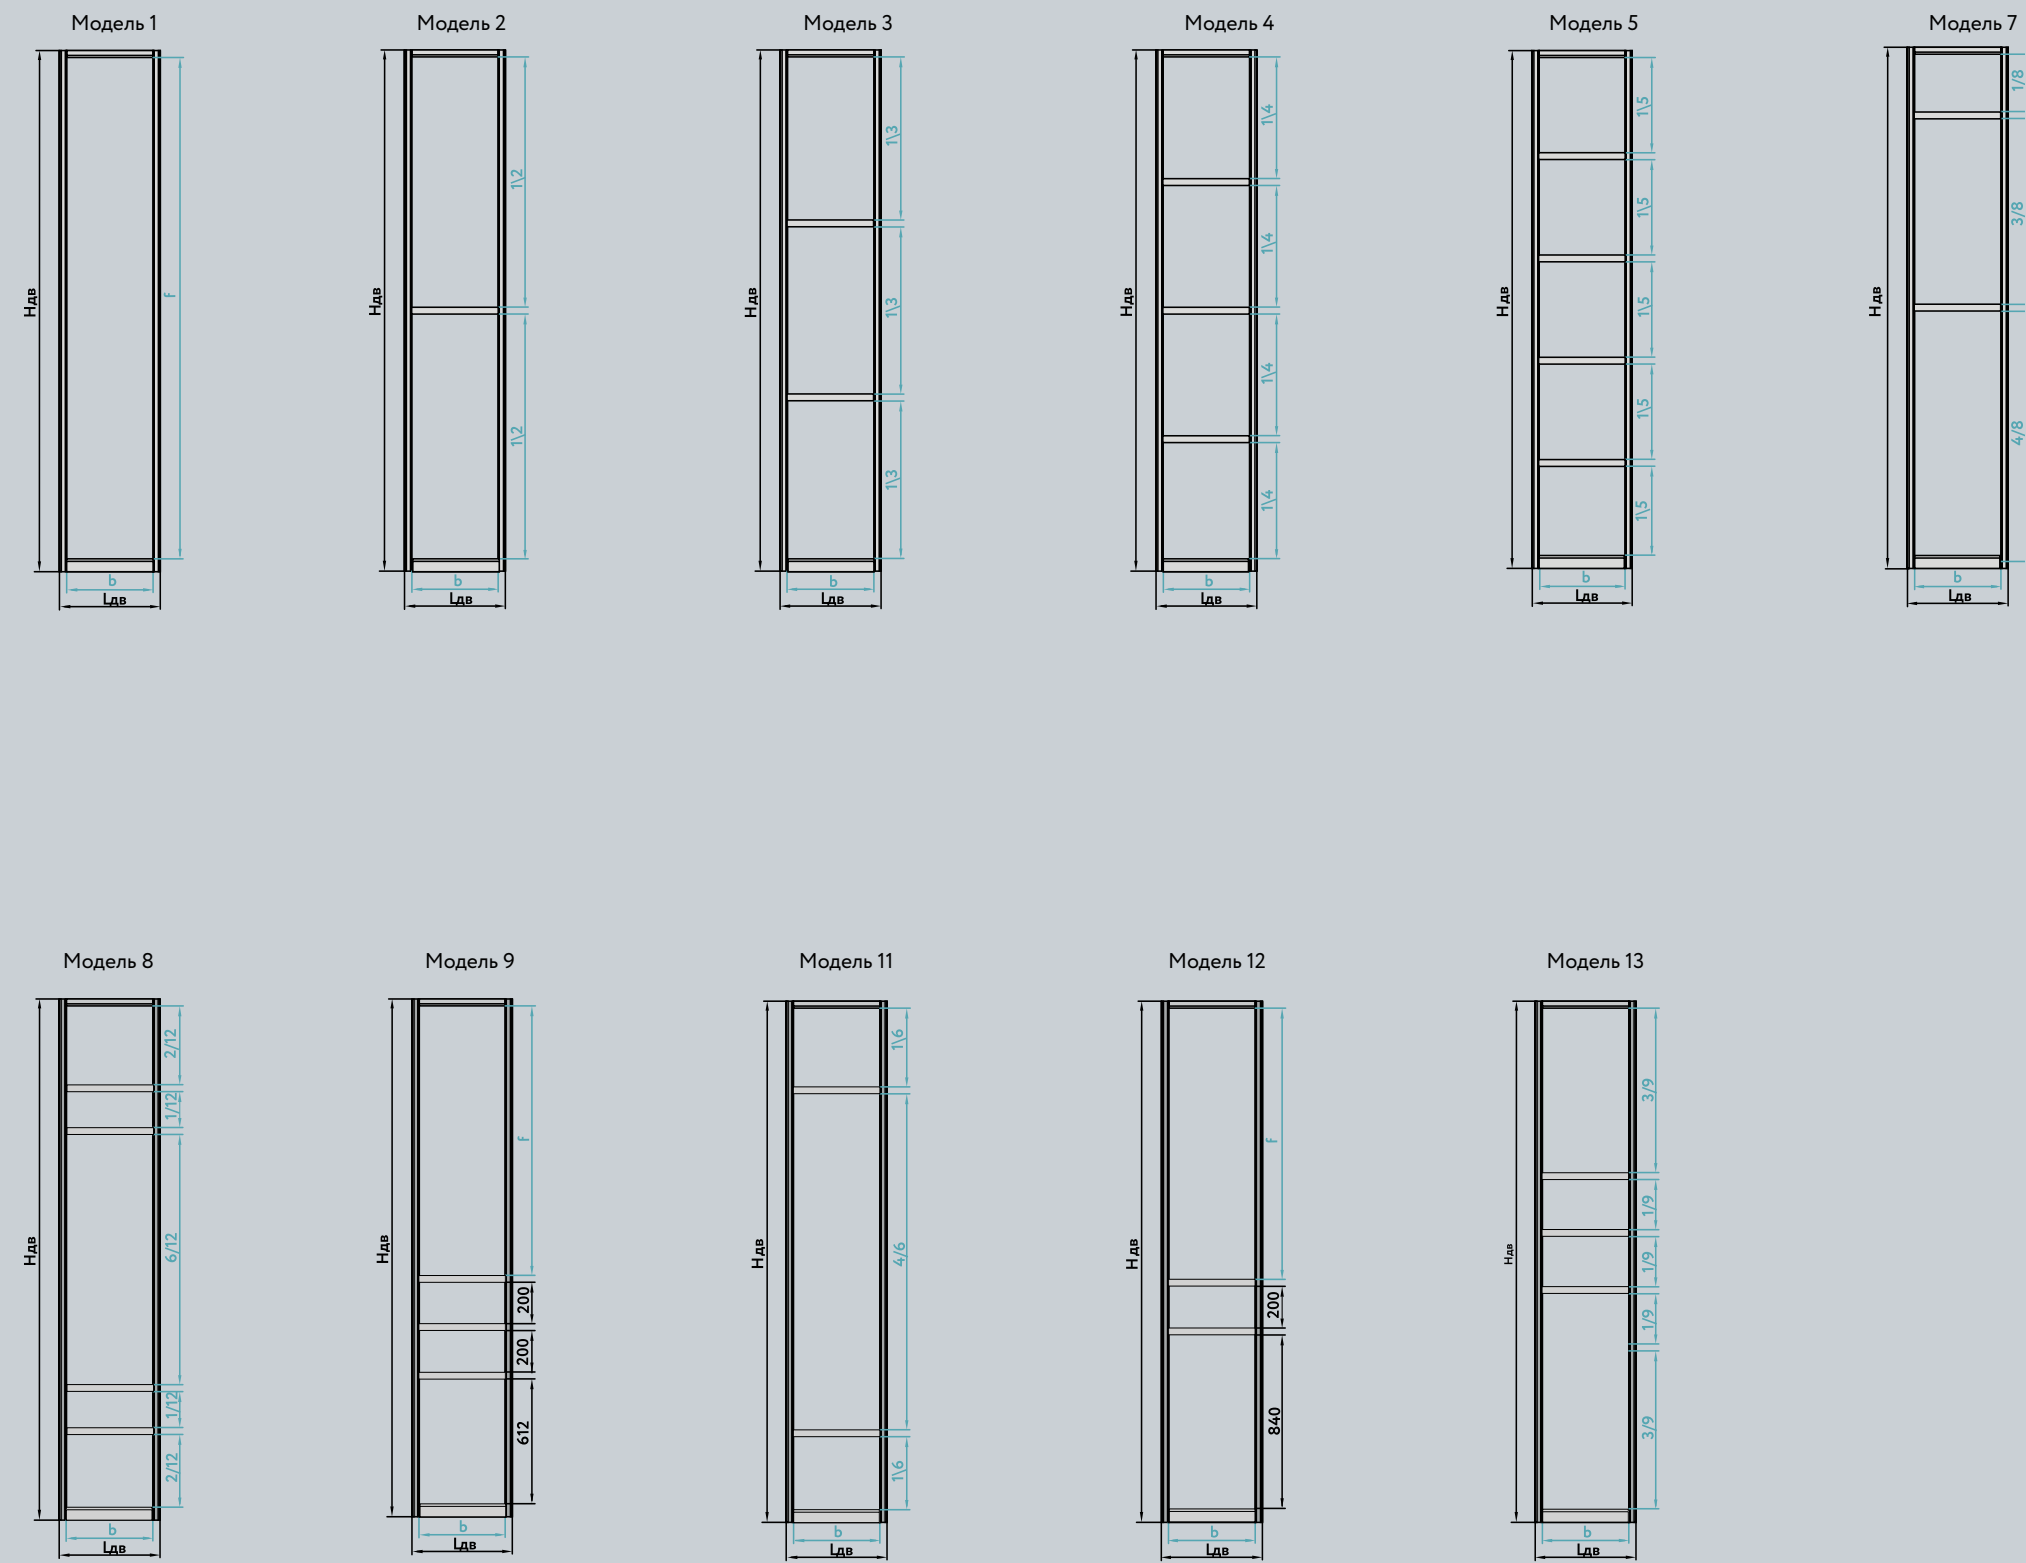

Стекло цветное
Black (Черный)

Зеркало
Grey
(Серый) сатинат

Hдв - высота двери
Lдв - ширина двери
b - изменяемая ширина филленки
f - изменяемая высота филленки

Hдв - высота двери
 Лдв - ширина двери
 b - изменяемая ширина филенки
 f - изменяемая высота филенки