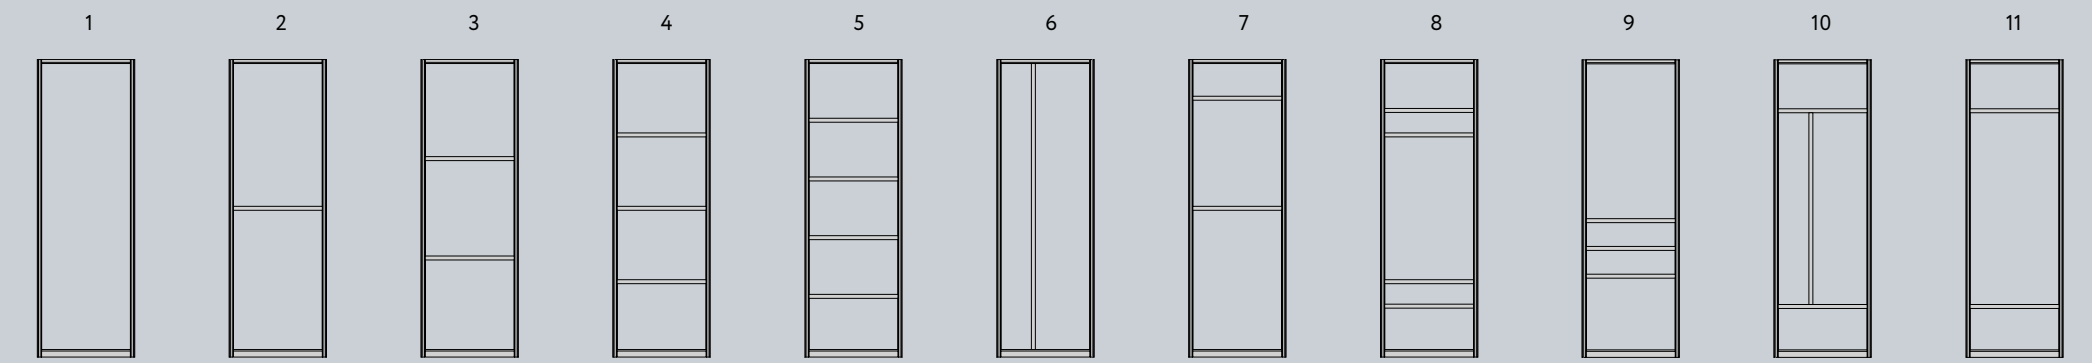

Типы систем	Типы профилей	Цветовая гамма профилей
Стандарт  	 Профиль вертикальный C  Профиль вертикальный Flat  Профиль вертикальный Fusion  Профиль вертикальный I  Профиль вертикальный O  Профиль вертикальный H	 Белый матовый  Серебро матовое  Слоновая кость  Золото матовое  Шампань глянец  Аквамарин  Лунный камень  Шампань матовая  Бронза глянец  Береза карельская  Дуб белый  Дуб дымчатый  Зеленый агат  Жемчуг серый  Жемчуг розовый  Шелк китайский  Дуб неаполь  Дуб кантри  Черный оник  Дуб натуральный  Орех благородный  Дуб черный  Антрацит  Дуб серый  Коричневый топаз  Медь античная  Сталь вороненая  Кварц бронзовый  Венге темный  Черный матовый  Молочный опал
		 
Система EDGE  Фасад EDGE  Полка EDGE  Вешало EDGE	 Профиль рамочный узкий 560  Профиль для полки с подсветкой  Вешало алюминиевое	 Серебро матовое  Черный матовый  Шампань матовая  Черный матовый