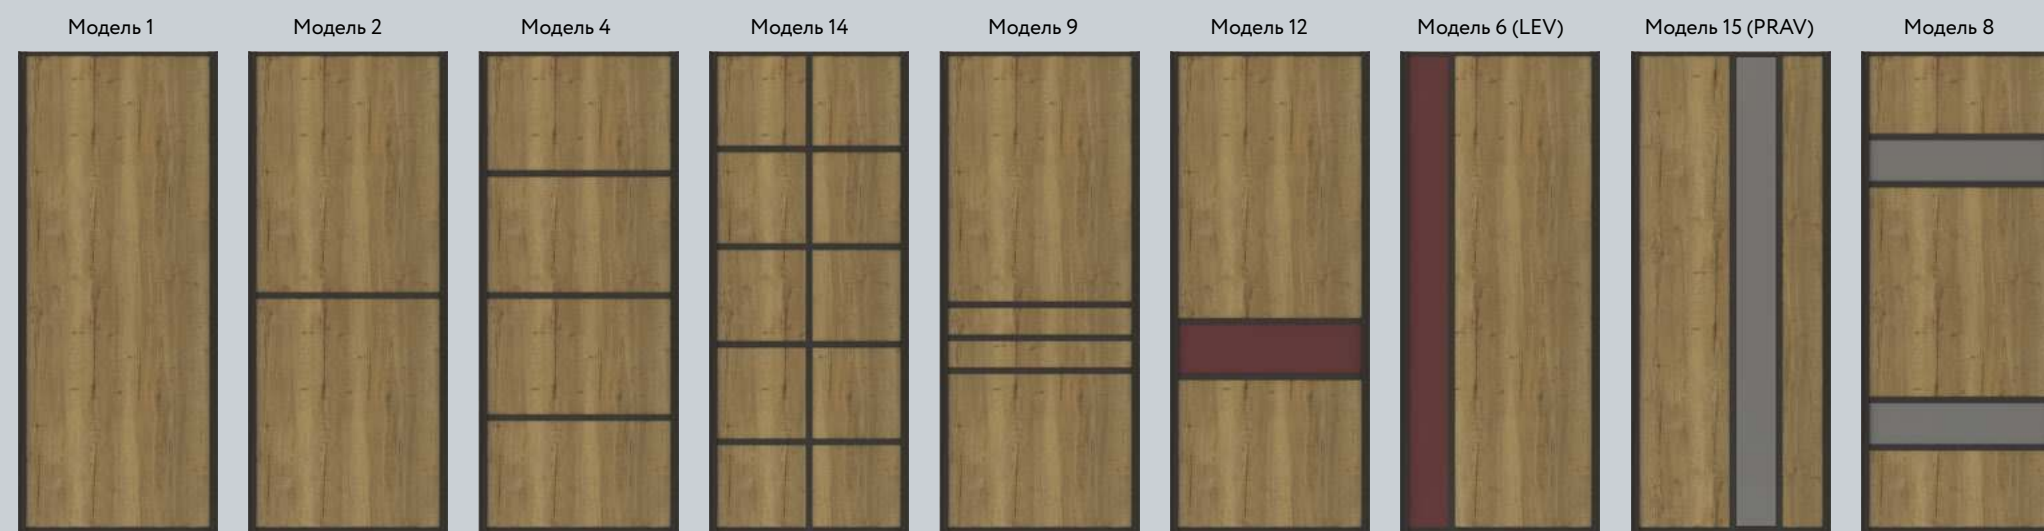

Система Стандарт

77

Vintage Oak
(Дуб Винтаж)Стекло Lacobel
9003 White PureЗеркало Silver
(Серебро)

Современная спальня подразумевает отсутствие лишних деталей, формы мебели максимально упрощены, а декор практически отсутствует. За счет этого пространство спальни кажется просторным и светлым. Характер стилистики выражается в правильно подобранных цветах и фактурах. Чаще всего это монохромные интерьеры: серые, белые или пастельные оттенки. Уйти от мрачности и скуки помогает шкаф. Глянцевое стекло «White» в верхней части зрительно приподнимает потолок. Текстурированная вставка из шпона вносит неповторимый облик и изысканность. Зеркало внизу расширяет пространство.

Стекло цветное
Black (Черный)

Черный цвет в интерьере — символ аристократичности и роскоши. Он вне моды и времени, главное правильно его дозировать и совмещать.

Большой встроенный шкаф с черными фасадами выглядит в высшей степени элегантно, абсолютно не давит, а наоборот стирает границы и словно уходит в бесконечность. Размещенный на белом фоне он смотрится еще выразительней, а черное стекло фасадов делает его загадочным и магически притягательным. Глянцевая поверхность стекла мягко отражает, увеличивает пространство, а зеркальные блики добавляют объема. Фурнитура из черного металла — идеально завершает композицию.

Стекло цветное
Black (Черный)

Зеркало
Grey
(Серый) сатинат

Hдв - высота двери
Lдв - ширина двери
b - изменяемая ширина филленки
f - изменяемая высота филленки

Hдв - высота двери
 Лдв - ширина двери
 b - изменяемая ширина филенки
 f - изменяемая высота филенки