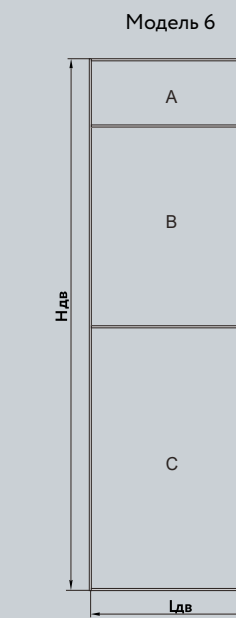

Модель	1	2	3	4	5	6	7	8	9	10	11	12
	1	✓	✓	✓	✓	✓	✓	✓	✓	✓	✓	✓	✓
	2	✓	✓	✓	✓			✓	✓	✓			
	3	✓	✓	✓						✓		✓	
	4	✓	✓		✓		✓						
	5	✓				✓							
	6	✓	✓		✓		✓						
	7	✓	✓					✓		✓			
	8	✓							✓				
	9	✓	✓	✓				✓		✓			
	10	✓							✓		✓		
	11	✓		✓								✓	
	12	✓	✓										✓

Hдв - высота двери
Lдв - ширина двери
b - изменяемая ширина филенки
f - изменяемая высота филенки