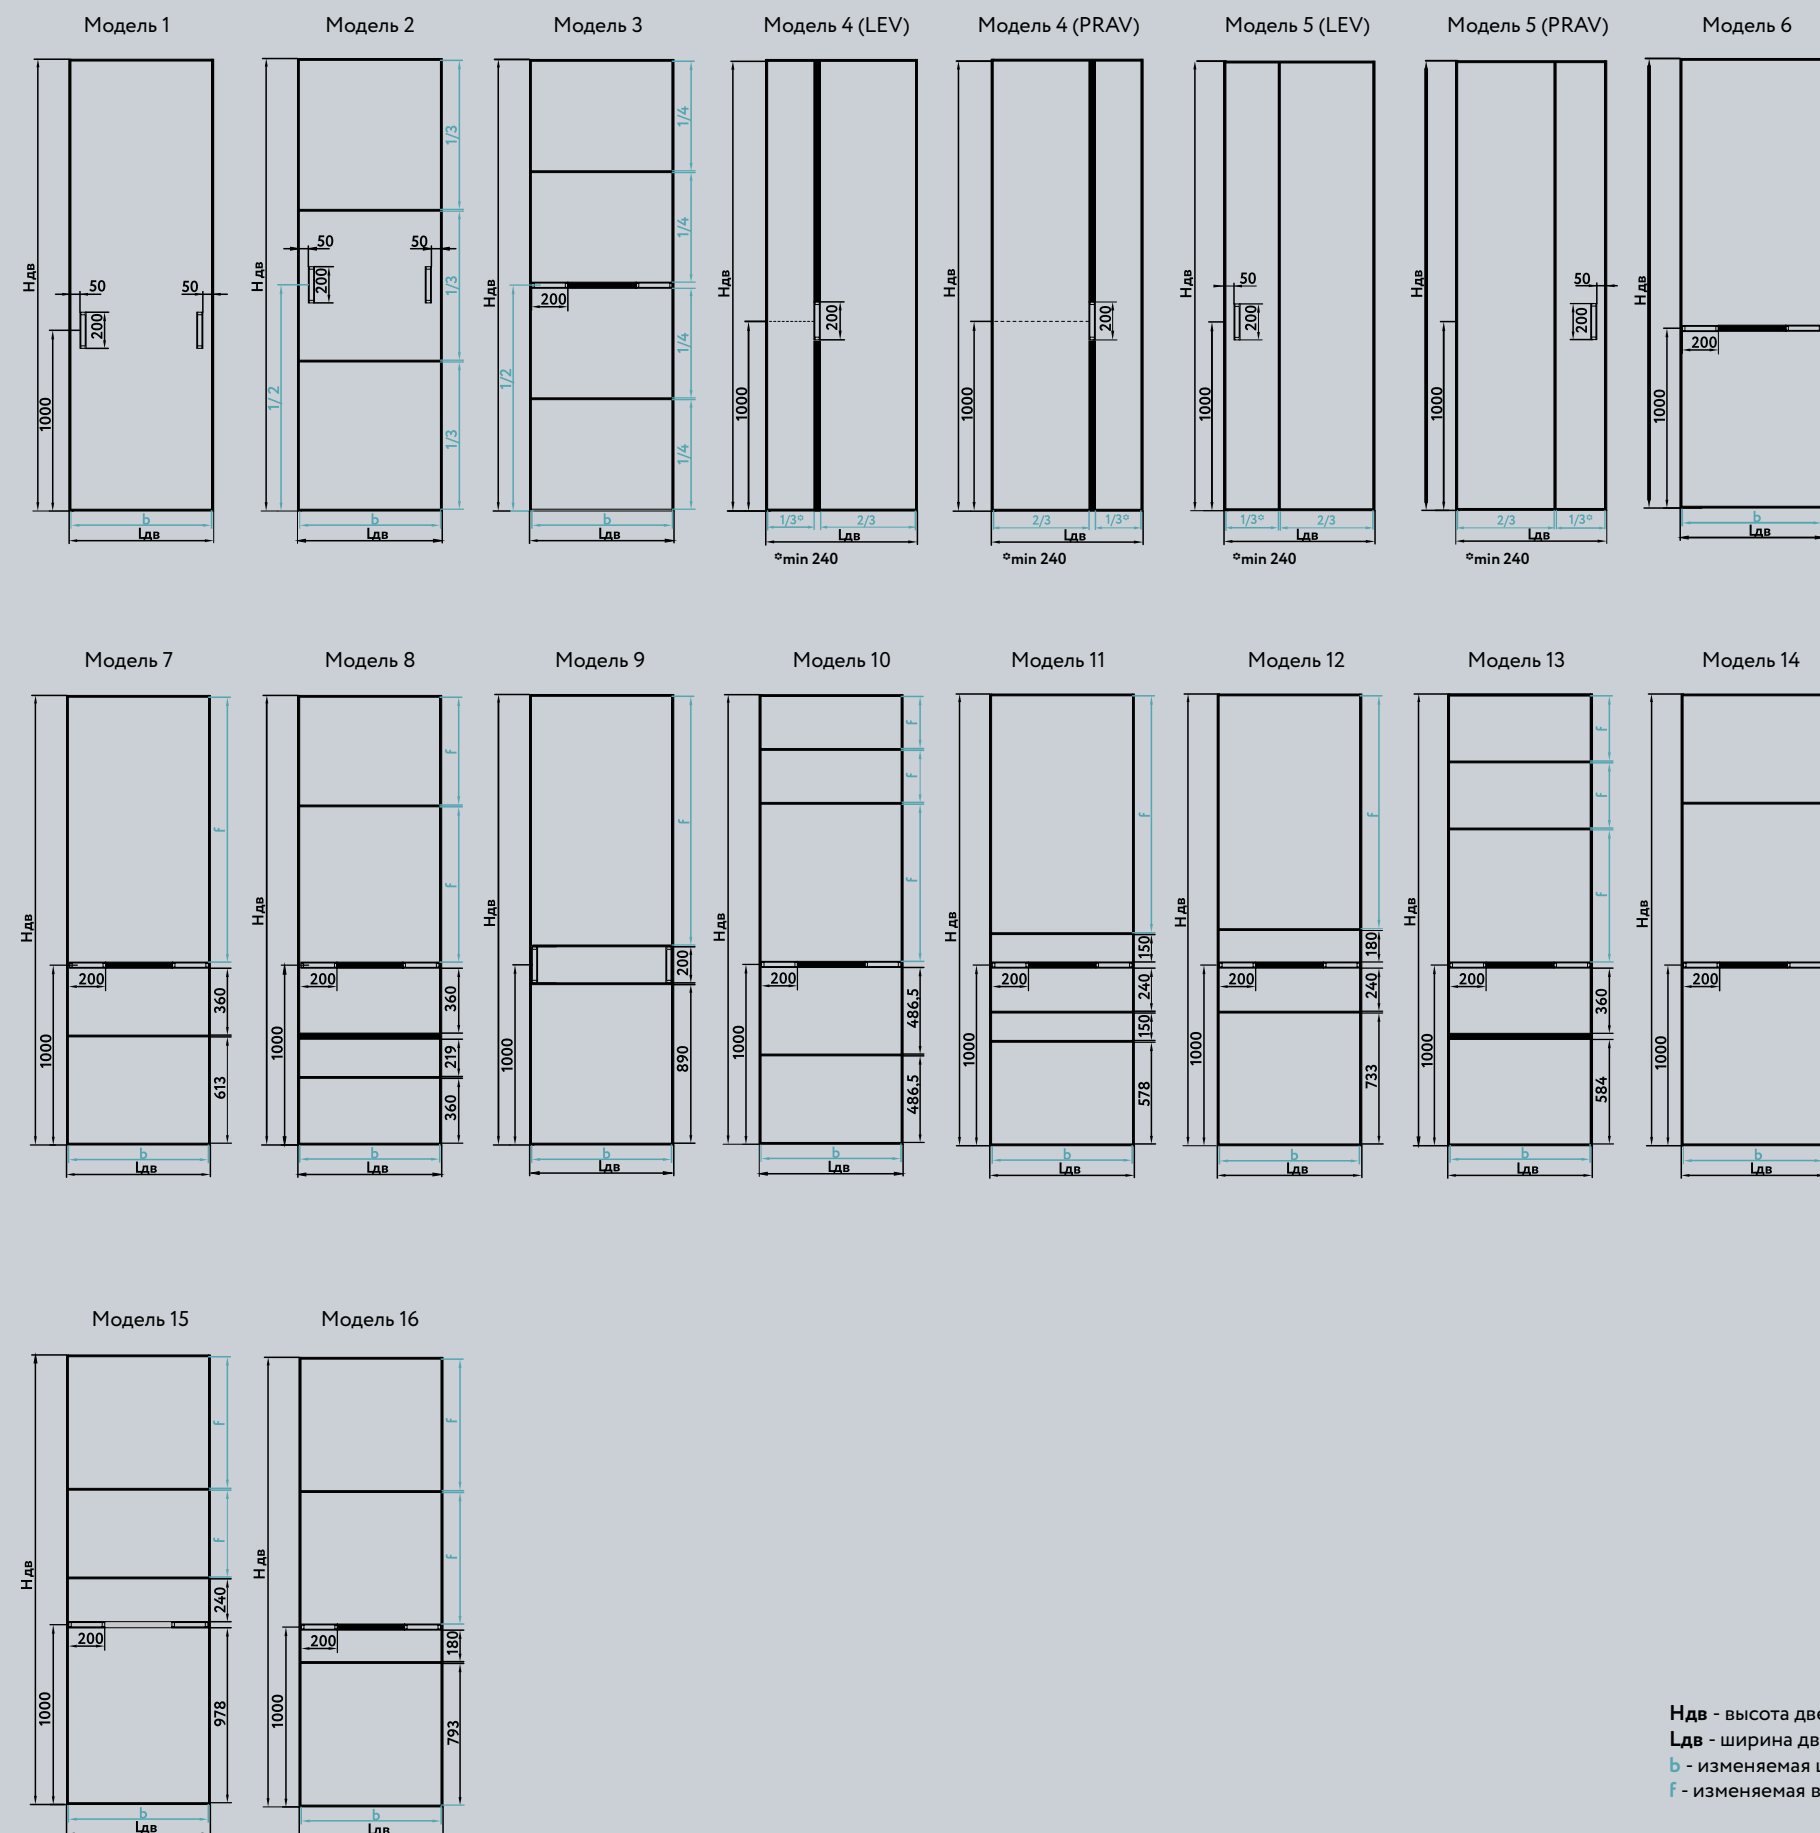

Система NOVA | Эталонный модельный ряд с материалами

Стекло цветное
Black (Черный)

Зеркало
Grey
(Серый) сатинат

H_{дв} - высота двери
L_{дв} - ширина двери
b - изменяемая ширина филенки
f - изменяемая высота филенки

Система

SLIM LINE

Система SLIM LINE — это едва заметные тонкие линии и деликатное обрамление. Двери выглядят более гармонично, благодаря внешнему единству вертикальных и горизонтальных линий. Невидимый широкий горизонтальный профиль обеспечивает необходимую жесткость конструкции и возможность установки системы со скрытой верхней направляющей на кронштейнах.