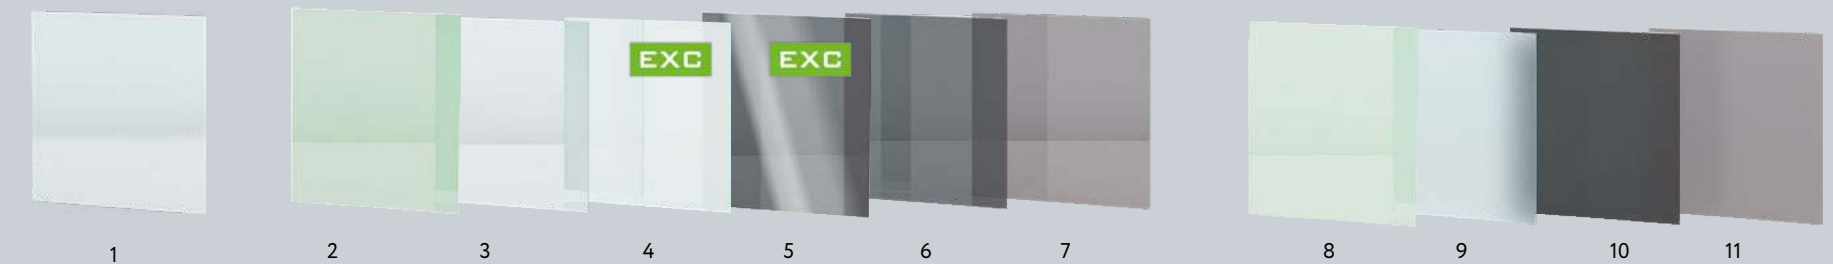

Стекла узорные, 4 мм
1 - Стекло Gaufre (Гофре), узорное

Стекла, 4 мм
2 - Стекло
3 - Стекло Optiwhite (Осветленное)
4 - Стекло Enigma (Энигма), с зеркальным напылением
5 - Стекло Enigma Grey (Энигма серый), с зеркальным напылением
6 - Стекло Grey (Серый)
7 - Стекло Bronze (Бронза)

Стекла сатинат, 4 мм
8 - Стекло сатинат
9 - Стекло Optiwhite (Осветленное) сатинат
10 - Стекло Grey (Серый) сатинат
11 - Стекло Bronze (Бронза) сатинат