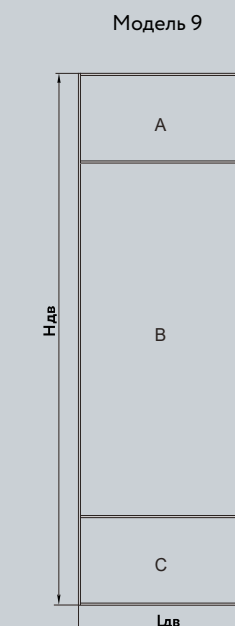

Модель	1	2	3	4	5	6	7	8	9	10	11	12
	1	✓	✓	✓	✓	✓	✓	✓	✓	✓	✓	✓	✓
	2	✓	✓	✓	✓			✓	✓	✓			
	3	✓	✓	✓						✓		✓	
	4	✓	✓		✓		✓						
	5	✓				✓							
	6	✓	✓		✓		✓						
	7	✓	✓					✓		✓			
	8	✓							✓				
	9	✓	✓	✓				✓		✓			
	10	✓							✓		✓		
	11	✓		✓								✓	
	12	✓	✓										✓

Hдв - высота двери
Lдв - ширина двери
b - изменяемая ширина филенки
f - изменяемая высота филенки