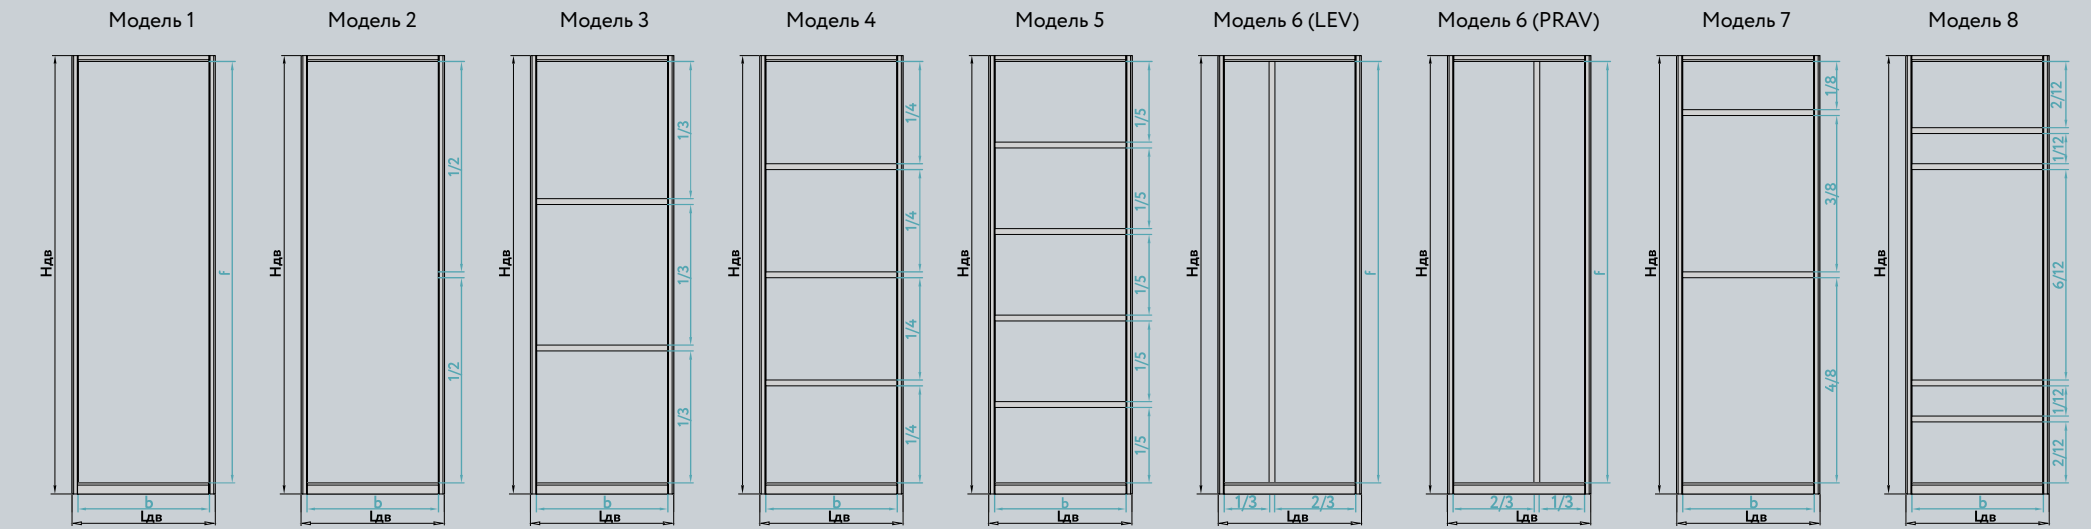

Стекло цветное
Black (Черный)

Зеркало
Grey
(Серый) сатинат

Hдв - высота двери
Lдв - ширина двери
b - изменяемая ширина филленки
f - изменяемая высота филленки

Hдв - высота двери
 Лдв - ширина двери
 b - изменяемая ширина филенки
 f - изменяемая высота филенки