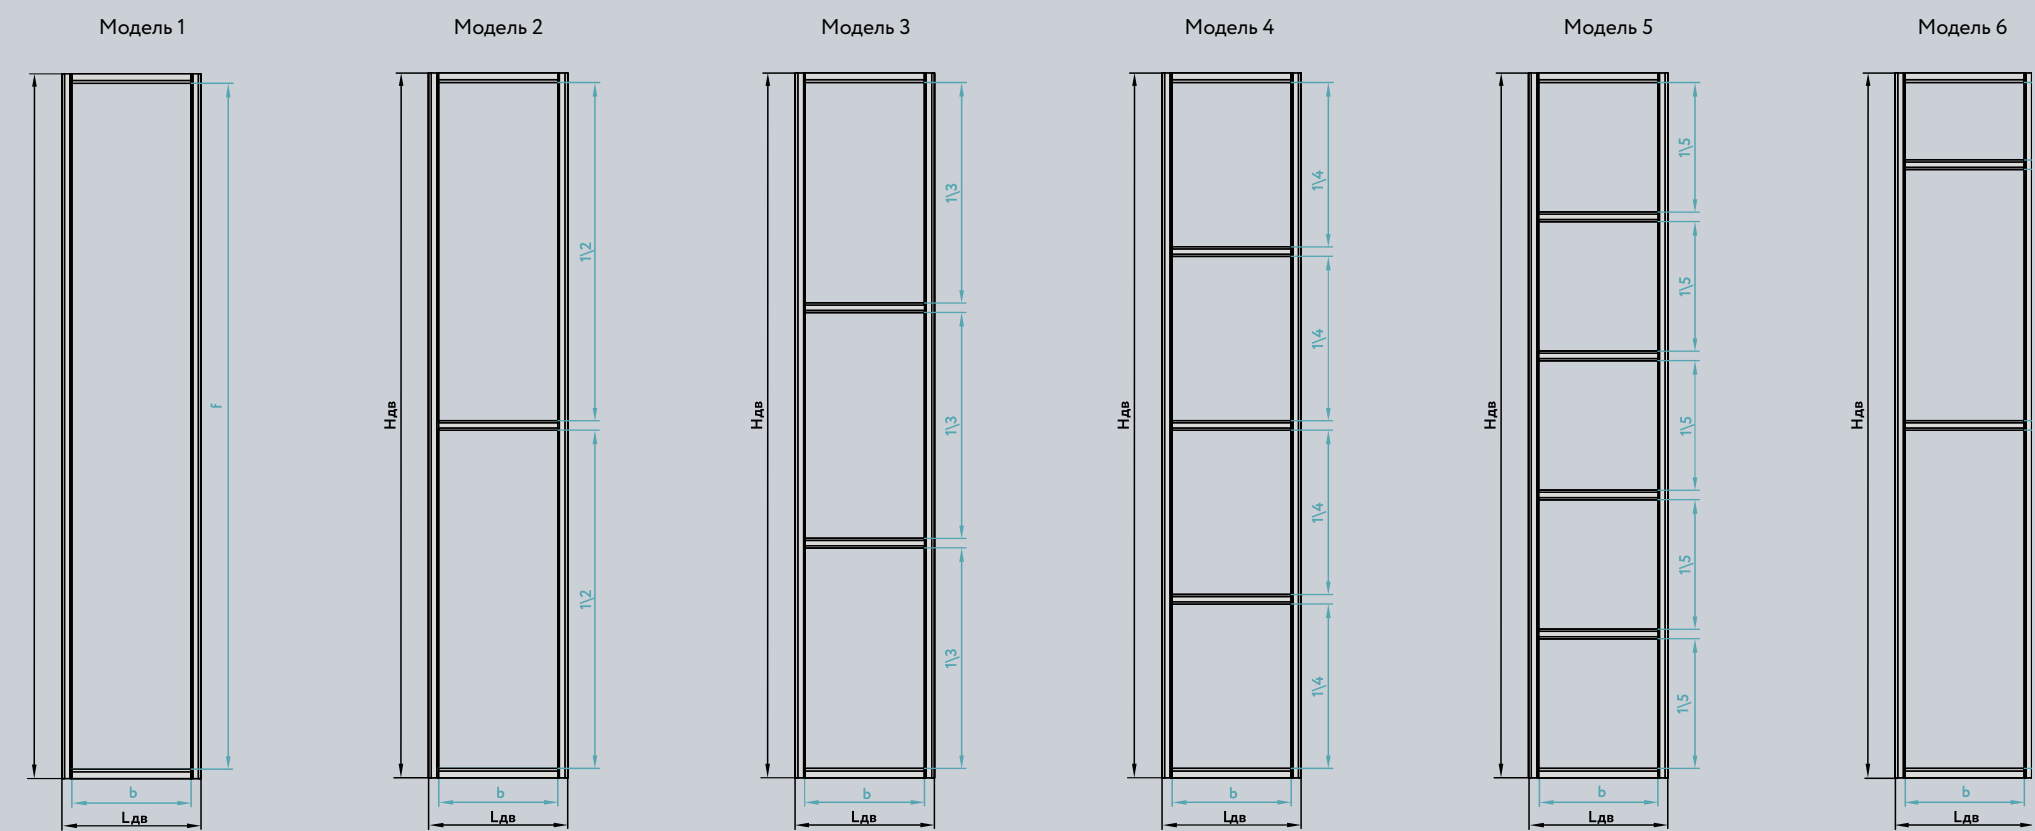

* Горизонтальные и вертикальные рамки от системы СТАНДАРТ

$H_{дв}$ - высота двери
 $L_{дв}$ - ширина двери
 b - изменяемая ширина филенки
 f - изменяемая высота филенки

Hдв - высота двери
Lдв - ширина двери
b - изменяемая ширина филенки
f - изменяемая высота филенки