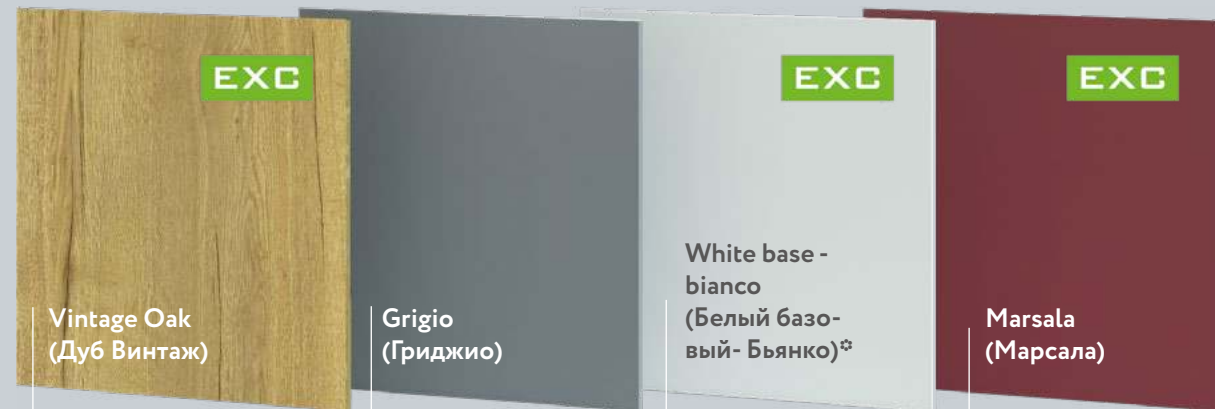

Прикоснитесь и почувствуйте гармонию!

SenseTouch – впечатляйтесь на ощупь.

EXC EXCLUSIVE

Натуральный шпон

Срез массива дуба. Передает природный узор волокон дерева и отличается глубокой текстурой. Отполирован и защищен лаком от механических воздействий и влаги.

Произведено в Италии.

Натуральный цвет и глубокая текстура рисунка с прожилками и следами прошлого: потертости, сколы и царапины

Сдержанный антрацитовый. Сложный пепельно-серый цвет незаменим в урбанистических стилях