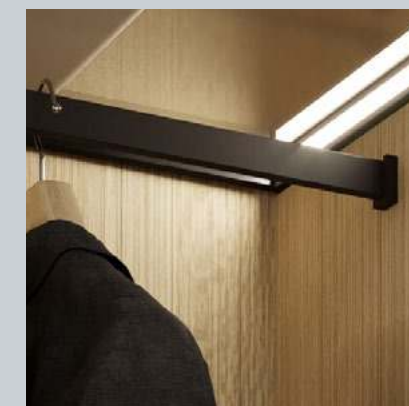

Вешало EDGE

алюминиевое

Шкаф – мебель которая присутствует в обстановке каждой квартиры. Сделать обыденный предмет мебели изюминкой интерьера помогут декоративная подсветка и прозрачность полок. Шкаф заиграет особыми красками и станет центральной частью интерьера помещения.