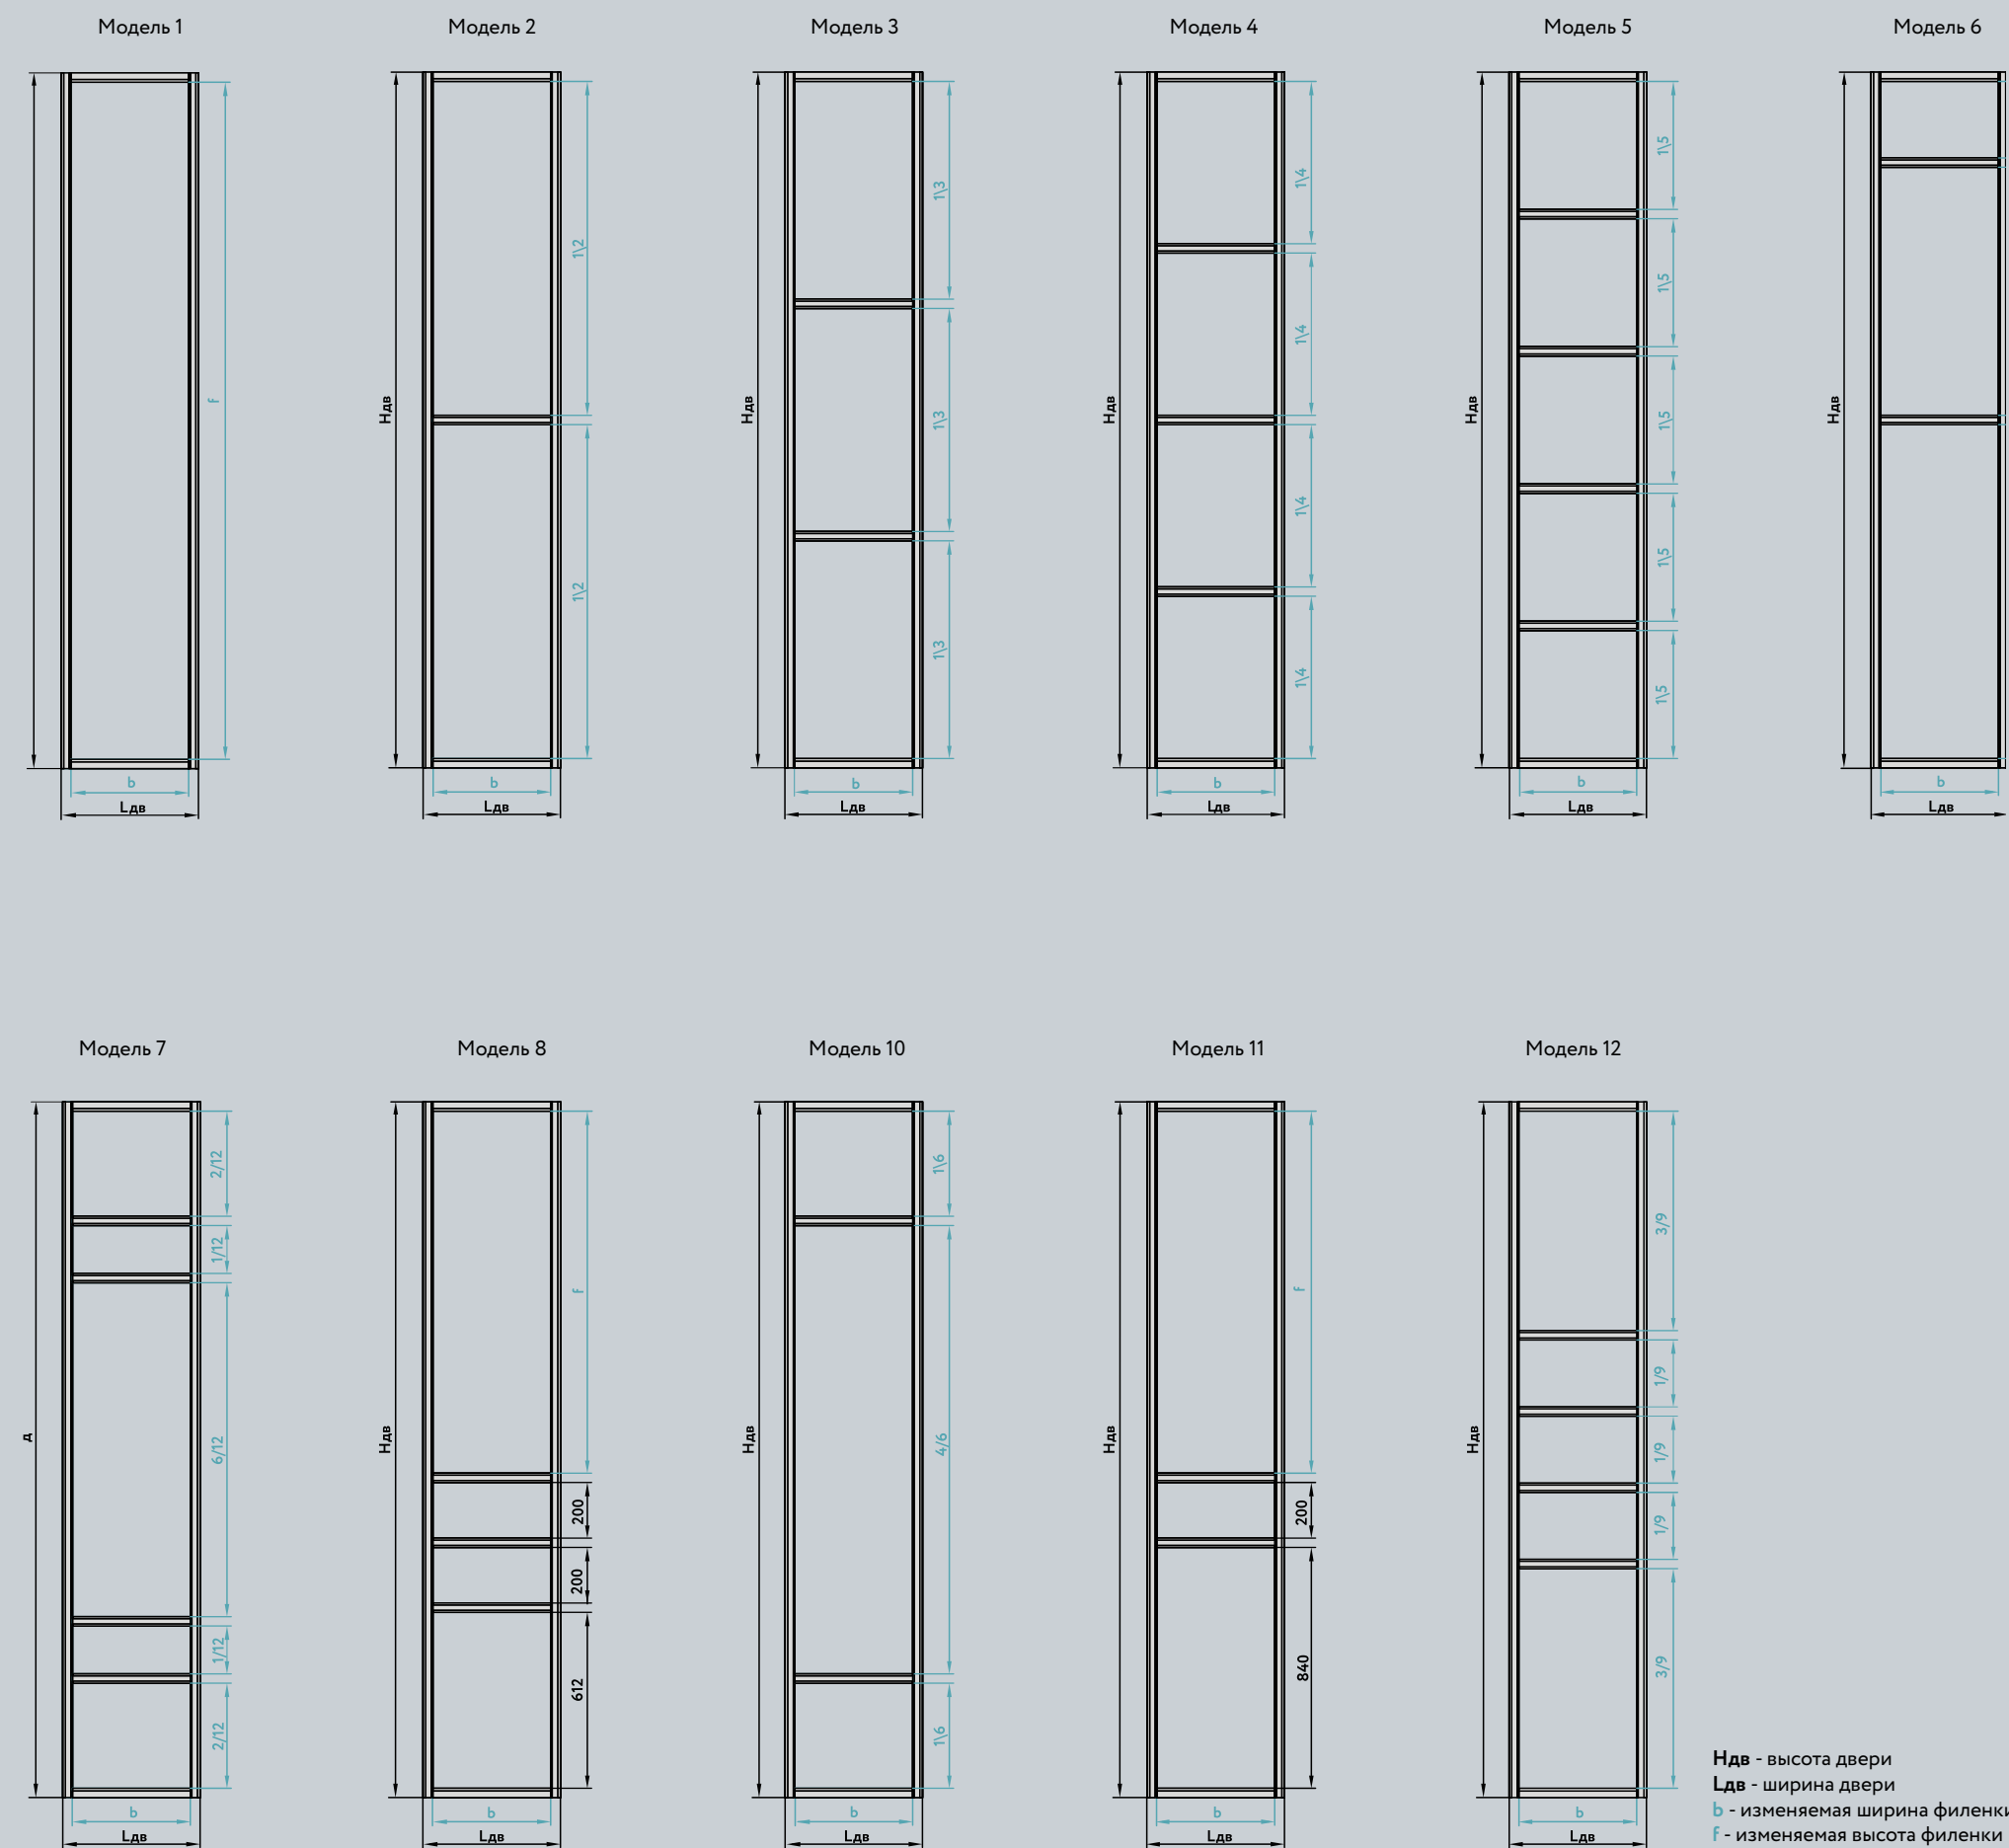

Пример неправильной комбинации

Пример правильной комбинации

	Модель	1	2	3	4	5	6	7	8	9	10	11	12	13
	1	✓	✓	✓	✓	✓	✓	✓	✓	✓	✓	✓	✓	✓
	2	✓	✓	✓	✓			✓	✓		✓			
	3	✓	✓	✓							✓		✓	
	4	✓	✓		✓		✓							
	5	✓				✓								✓
	6	✓	✓		✓		✓							
	7	✓	✓					✓			✓			
	8	✓												
	9	✓									✓			
	10	✓	✓	✓				✓		✓				
	11	✓							✓			✓		
	12	✓		✓									✓	
	13	✓				✓								✓