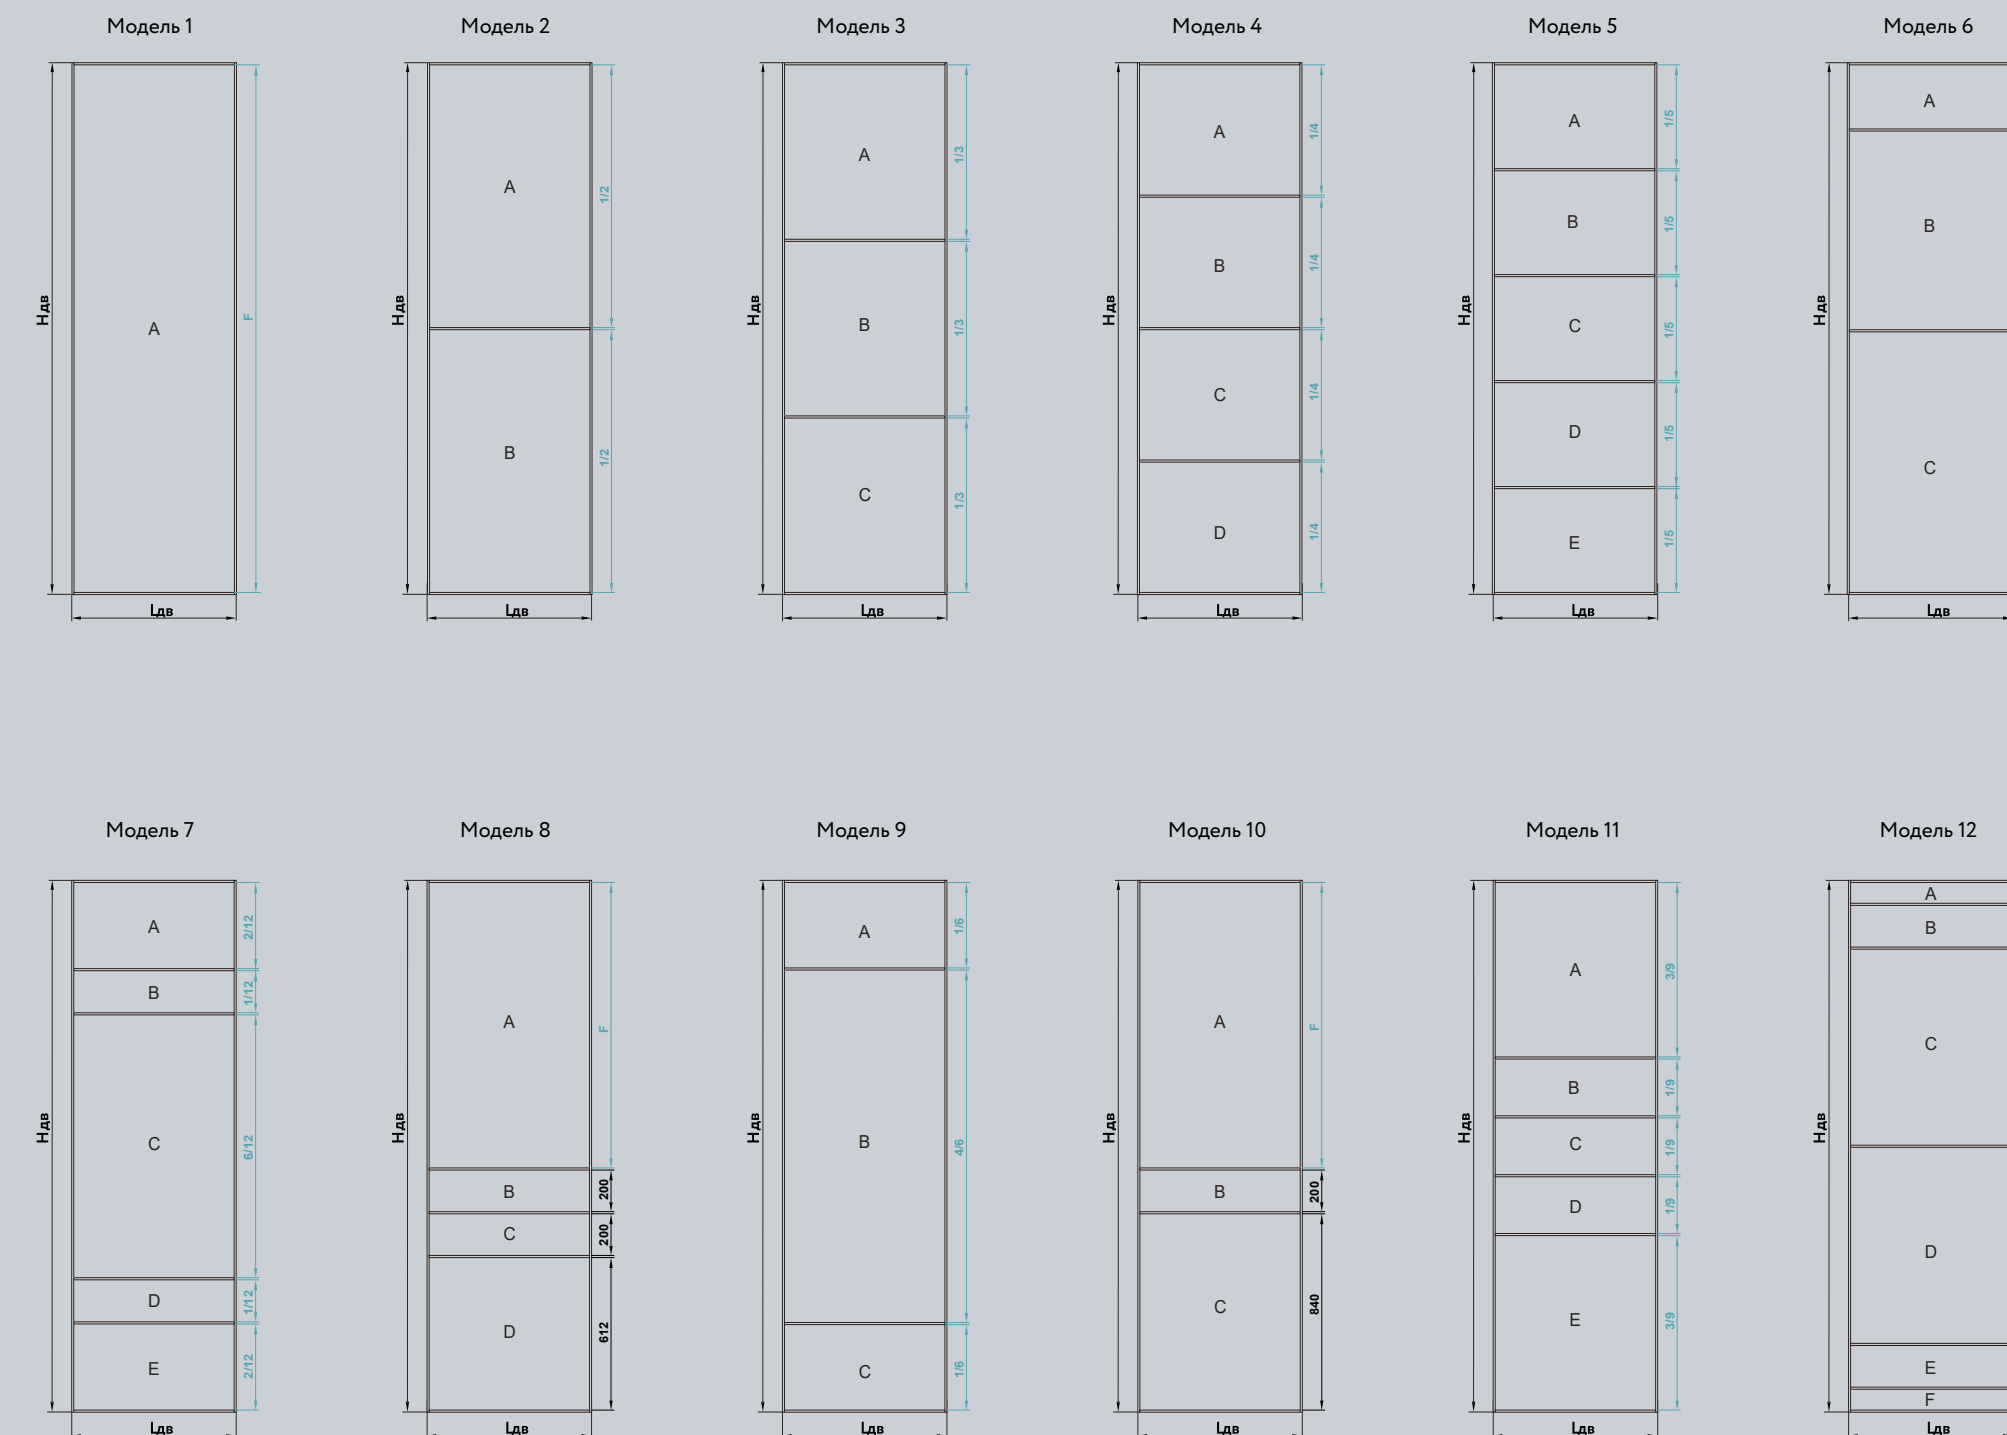

Модель	1	2	3	4	5	6	7	8	9	10	11	12
	1	✓	✓	✓	✓	✓	✓	✓	✓	✓	✓	✓	✓
	2	✓	✓	✓	✓			✓	✓	✓			
	3	✓	✓	✓						✓		✓	
	4	✓	✓		✓		✓						
	5	✓				✓							
	6	✓	✓		✓		✓						
	7	✓	✓					✓		✓			
	8	✓							✓				
	9	✓	✓	✓				✓		✓			
	10	✓							✓		✓		
	11	✓		✓								✓	
	12	✓	✓										✓

H_{дв} - высота двери
L_{дв} - ширина двери
b - изменяемая ширина филенки
f - изменяемая высота филенки