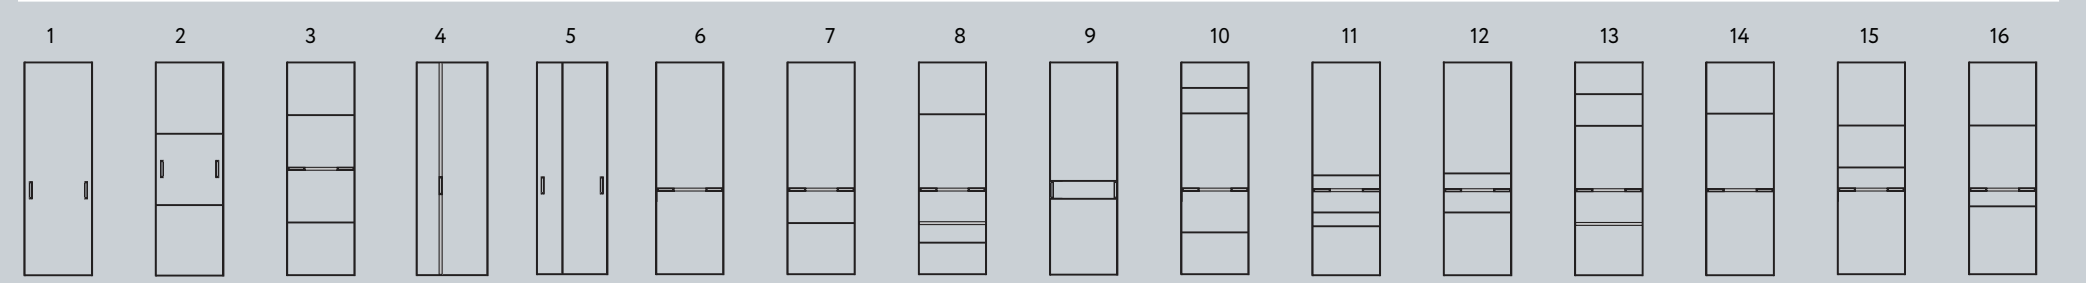

Типы систем	Типы профилей	Цветовая гамма профилей																																						
<p>Стандарт</p> <p>Раздвижные двери</p> 	<p>Профиль вертикальный C</p> <p>Профиль вертикальный Flat</p> <p>Профиль вертикальный Fusion</p> <p>Профиль вертикальный I</p> <p>Профиль вертикальный O</p> <p>Профиль вертикальный H</p>	<table border="1"> <tr> <td> C Flat Fusion Белый матовый</td> <td> C Flat O Fusion H Серебро матовое</td> <td> C Flat Fusion Слоновая кость</td> <td> C Flat O Fusion H Золото матовое</td> <td> C H Шампань глянец</td> </tr> <tr> <td> C Flat O Fusion H Шампань матовая</td> <td> C H Бронза глянец</td> <td> C Flat Береза карельская</td> <td> C Flat O Fusion H Дуб белый</td> <td> C Flat O Fusion H Дуб дымчатый</td> </tr> <tr> <td> C Flat Жемчуг серый</td> <td> C Flat Жемчуг розовый</td> <td> C Flat Шелк китайский</td> <td> C Flat Дуб неаполь</td> <td> C Flat Дуб кантри</td> </tr> </table>	 C Flat Fusion Белый матовый	 C Flat O Fusion H Серебро матовое	 C Flat Fusion Слоновая кость	 C Flat O Fusion H Золото матовое	 C H Шампань глянец	 C Flat O Fusion H Шампань матовая	 C H Бронза глянец	 C Flat Береза карельская	 C Flat O Fusion H Дуб белый	 C Flat O Fusion H Дуб дымчатый	 C Flat Жемчуг серый	 C Flat Жемчуг розовый	 C Flat Шелк китайский	 C Flat Дуб неаполь	 C Flat Дуб кантри	<table border="1"> <tr> <td>1</td><td>2</td><td>3</td><td>4</td><td>5</td><td>6</td><td>7</td><td>8</td><td>9</td><td>10</td><td>11</td> </tr> <tr> <td>12</td><td>13</td><td>14</td><td>15</td><td>16</td><td></td><td></td><td></td><td></td><td></td><td></td> </tr> </table>	1	2	3	4	5	6	7	8	9	10	11	12	13	14	15	16						
 C Flat Fusion Белый матовый	 C Flat O Fusion H Серебро матовое	 C Flat Fusion Слоновая кость	 C Flat O Fusion H Золото матовое	 C H Шампань глянец																																				
 C Flat O Fusion H Шампань матовая	 C H Бронза глянец	 C Flat Береза карельская	 C Flat O Fusion H Дуб белый	 C Flat O Fusion H Дуб дымчатый																																				
 C Flat Жемчуг серый	 C Flat Жемчуг розовый	 C Flat Шелк китайский	 C Flat Дуб неаполь	 C Flat Дуб кантри																																				
1	2	3	4	5	6	7	8	9	10	11																														
12	13	14	15	16																																				
<p>Распашные двери</p> 	<p>Профиль вертикальный C</p> <p>Профиль вертикальный Flat</p> <p>Профиль вертикальный Fusion</p> <p>Профиль вертикальный I</p> <p>Профиль вертикальный O</p> <p>Профиль вертикальный H</p>	<table border="1"> <tr> <td> C Flat Дуб натуральный</td> <td> C Flat Fusion Орех благородный</td> <td> C Flat Дуб черный</td> <td> C Flat Антрацит</td> <td> C Flat Fusion Дуб серый</td> </tr> <tr> <td> C Flat Fusion Медь античная</td> <td> C Flat Fusion Сталь вороненая</td> <td> C Flat Кварц бронзовый</td> <td> C Flat Fusion H Венге темный</td> <td> C Flat Fusion Черный матовый</td> </tr> </table>	 C Flat Дуб натуральный	 C Flat Fusion Орех благородный	 C Flat Дуб черный	 C Flat Антрацит	 C Flat Fusion Дуб серый	 C Flat Fusion Медь античная	 C Flat Fusion Сталь вороненая	 C Flat Кварц бронзовый	 C Flat Fusion H Венге темный	 C Flat Fusion Черный матовый	<table border="1"> <tr> <td>1</td><td>2</td><td>3</td><td>4</td><td>5</td><td>7</td><td>8</td><td>9</td><td>11</td><td>12</td><td>13</td> </tr> </table>	1	2	3	4	5	7	8	9	11	12	13																
 C Flat Дуб натуральный	 C Flat Fusion Орех благородный	 C Flat Дуб черный	 C Flat Антрацит	 C Flat Fusion Дуб серый																																				
 C Flat Fusion Медь античная	 C Flat Fusion Сталь вороненая	 C Flat Кварц бронзовый	 C Flat Fusion H Венге темный	 C Flat Fusion Черный матовый																																				
1	2	3	4	5	7	8	9	11	12	13																														
<p>Система EDGE</p> <p>Фасад EDGE</p> <p>Полка EDGE</p> 	<p>Профиль рамочный узкий 560</p> <p>Профиль для полки с подсветкой</p>	<table border="1"> <tr> <td> C Flat Серебро матовое</td> <td> C Flat Черный матовый</td> <td> C Flat Шампань матовая</td> </tr> </table>	 C Flat Серебро матовое	 C Flat Черный матовый	 C Flat Шампань матовая																																			
 C Flat Серебро матовое	 C Flat Черный матовый	 C Flat Шампань матовая																																						
<p>Вешало EDGE</p> 	<p>Вешало алюминиевое</p> 	<table border="1"> <tr> <td> C Flat Черный матовый</td> </tr> </table>	 C Flat Черный матовый																																					
 C Flat Черный матовый																																								