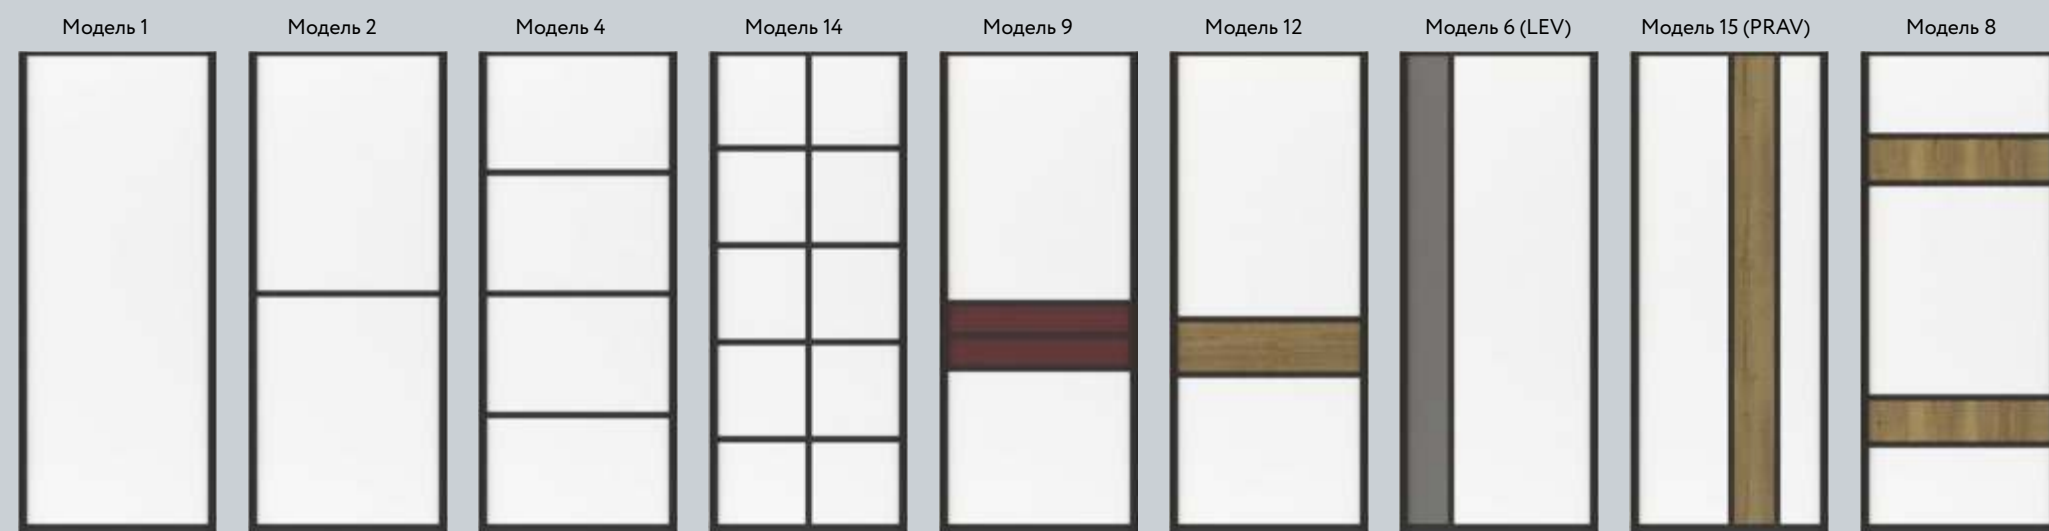

Vintage Oak
(Дуб Винтаж)Стекло Lacobel
9003 White PureЗеркало Silver
(Серебро)

Современная спальня подразумевает отсутствие лишних деталей, формы мебели максимально упрощены, а декор практически отсутствует. За счет этого пространство спальни кажется просторным и светлым. Характер стилистики выражается в правильно подобранных цветах и фактурах. Чаще всего это монохромные интерьеры: серые, белые или пастельные оттенки. Уйти от мрачности и скуки помогает шкаф. Глянцевое стекло «White» в верхней части зрительно приподнимает потолок. Текстурированная вставка из шпона вносит неповторимый облик и изысканность. Зеркало внизу расширяет пространство.

Стекло цветное
Black (Черный)

Черный цвет в интерьере — символ аристократичности и роскоши. Он вне моды и времени, главное правильно его дозировать и совмещать.

Большой встроенный шкаф с черными фасадами выглядит в высшей степени элегантно, абсолютно не давит, а наоборот стирает границы и словно уходит в бесконечность. Размещенный на белом фоне он смотрится еще выразительней, а черное стекло фасадов делает его загадочным и магически притягательным. Глянцевая поверхность стекла мягко отражает, увеличивает пространство, а зеркальные блики добавляют объема. Фурнитура из черного металла — идеально завершает композицию.

Стекло цветное
Black (Черный)

Зеркало
Grey
(Серый) сатинат

Hдв - высота двери
Lдв - ширина двери
b - изменяемая ширина филленки
f - изменяемая высота филленки

$H_{дв}$ - высота двери
 $L_{дв}$ - ширина двери
 b - изменяемая ширина филенки
 f - изменяемая высота филенки