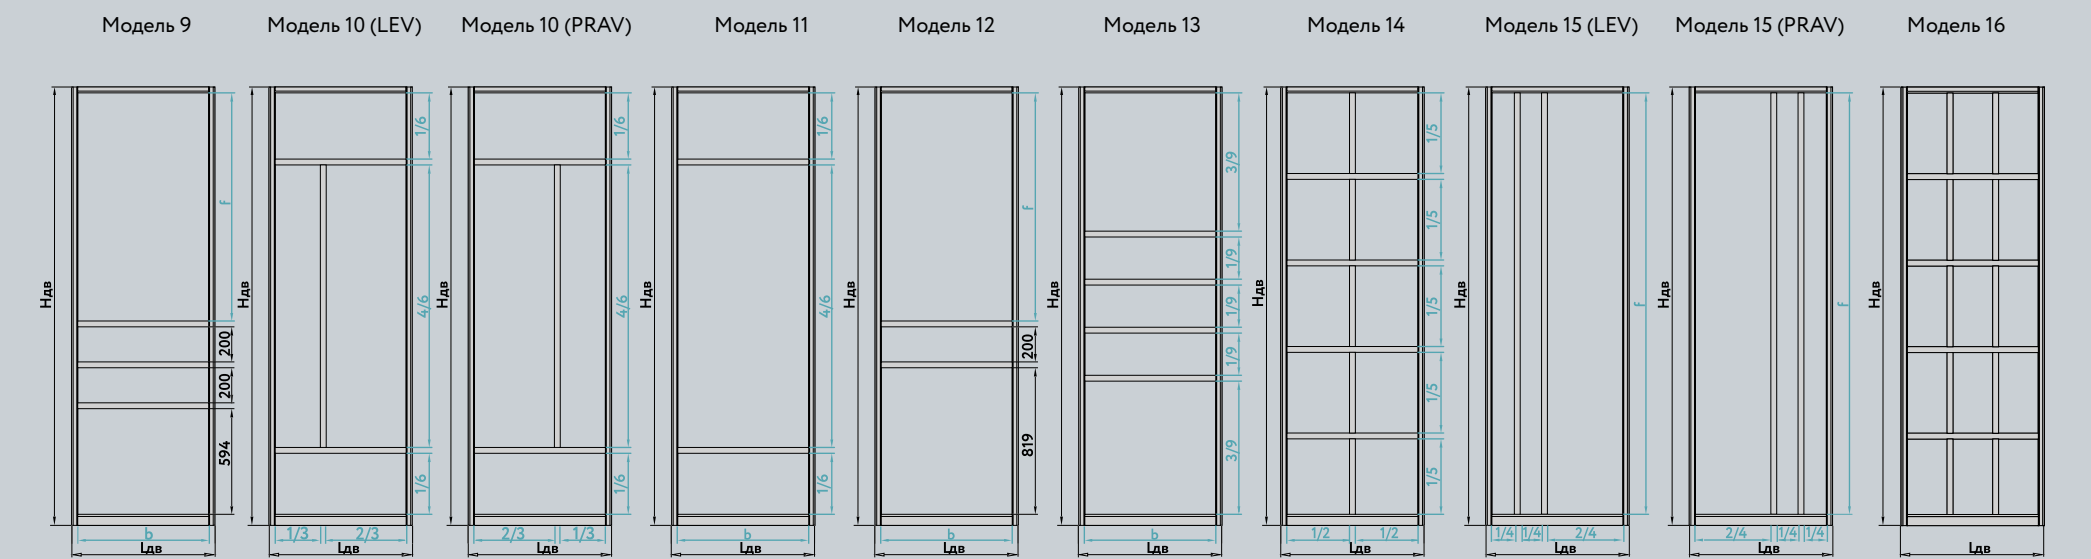

Стекло цветное
Black (Черный)

Зеркало
Grey
(Серый) сатинат

Hдв - высота двери
Lдв - ширина двери
b - изменяемая ширина филленки
f - изменяемая высота филленки

$H_{дв}$ - высота двери
 $L_{дв}$ - ширина двери
 b - изменяемая ширина филенки
 f - изменяемая высота филенки