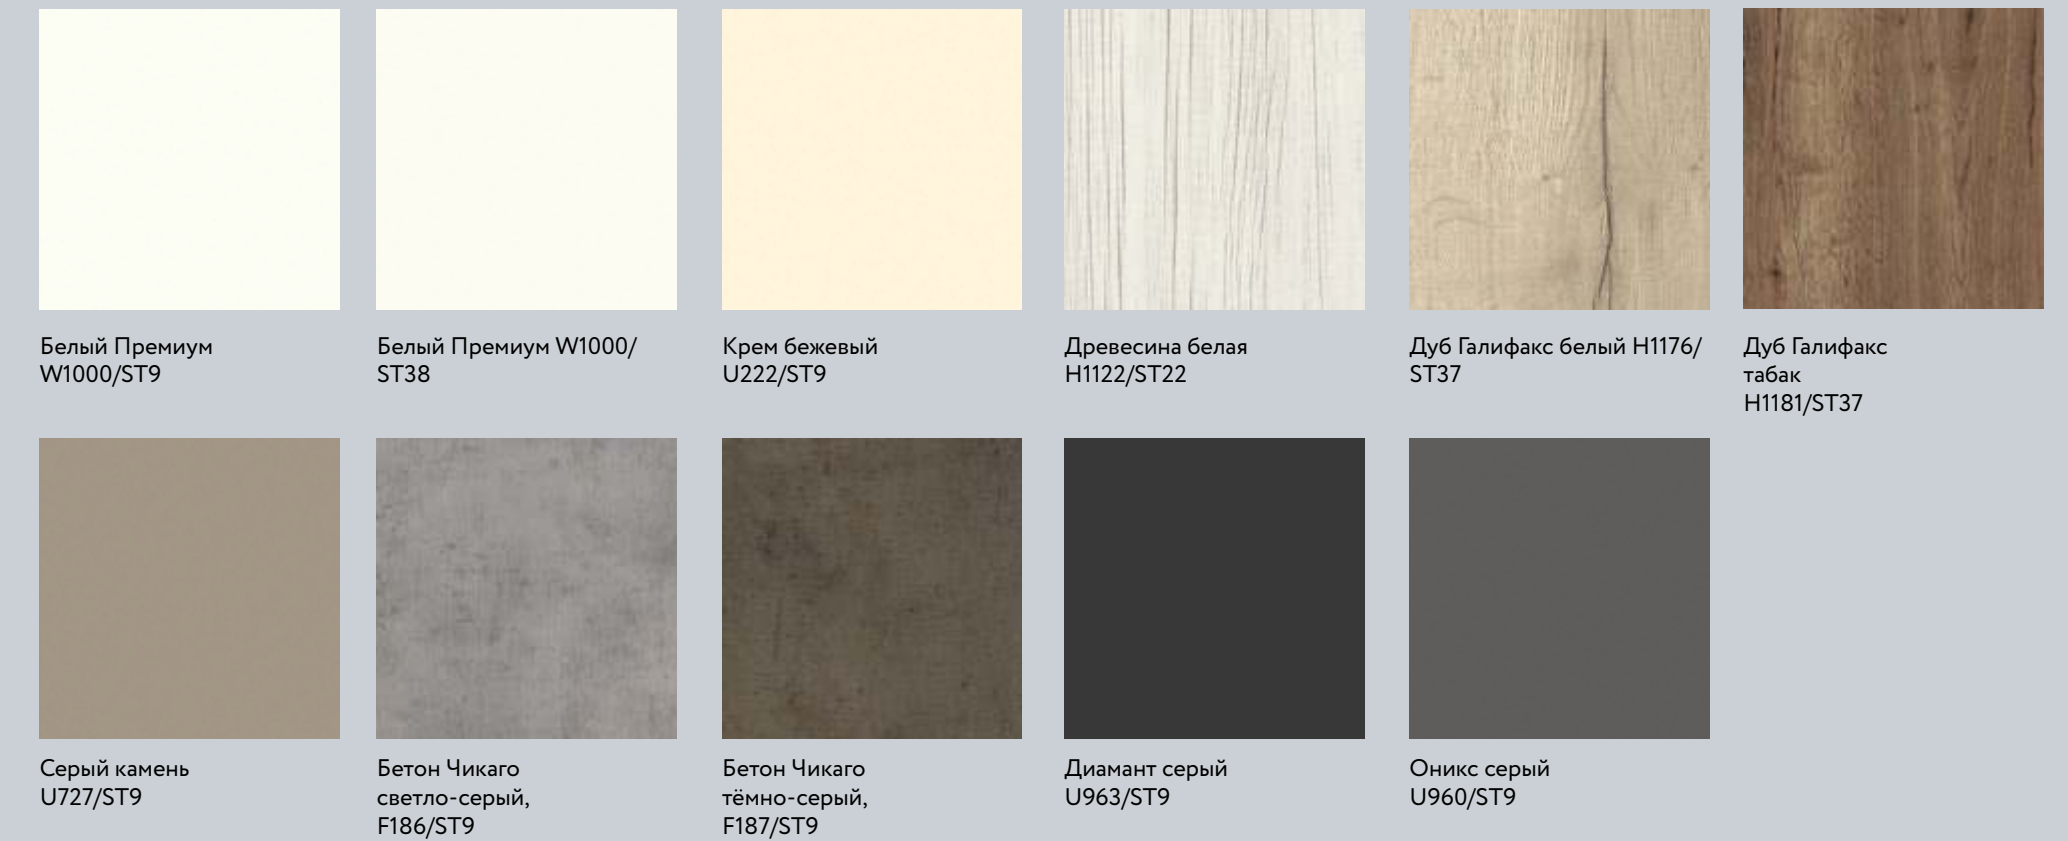

Палитра RAL

Палитра NCS

* Название декора Bianco изменено на White base с 15.08.21. Цвет декора остался прежним

Палитра МДФ в шпоне

Vintage Oak (Дуб Винтаж)

Палитра ЛДСП EGGER: 10 мм /16 мм

SenseTouch | Материалы