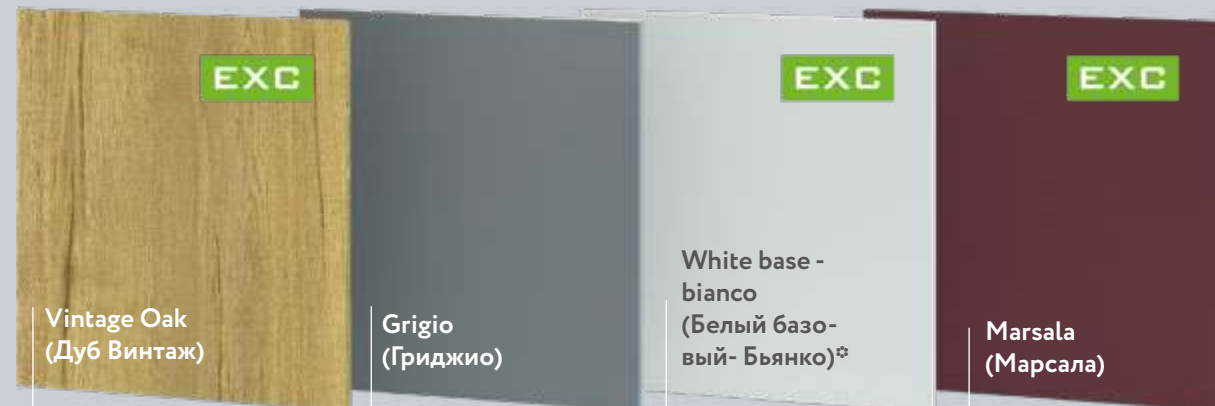

Прикоснитесь и почувствуйте гармонию!

SenseTouch – впечатляйтесь на ощупь.

EXC EXCLUSIVE

Натуральный шпон

Срез массива дуба. Передает природный узор волокон дерева и отличается глубокой текстурой. Отполирован и защищен лаком от механических воздействий и влаги.

Произведено в Италии.

Vintage Oak (Дуб Винтаж)

Grigio (Гриджио)

White base - bianco (Белый базовый-Бьянко)*

Marsala (Марсала)

Натуральный цвет и глубокая текстура рисунка с прожилками и следами прошлого: потертости, сколы и царапины