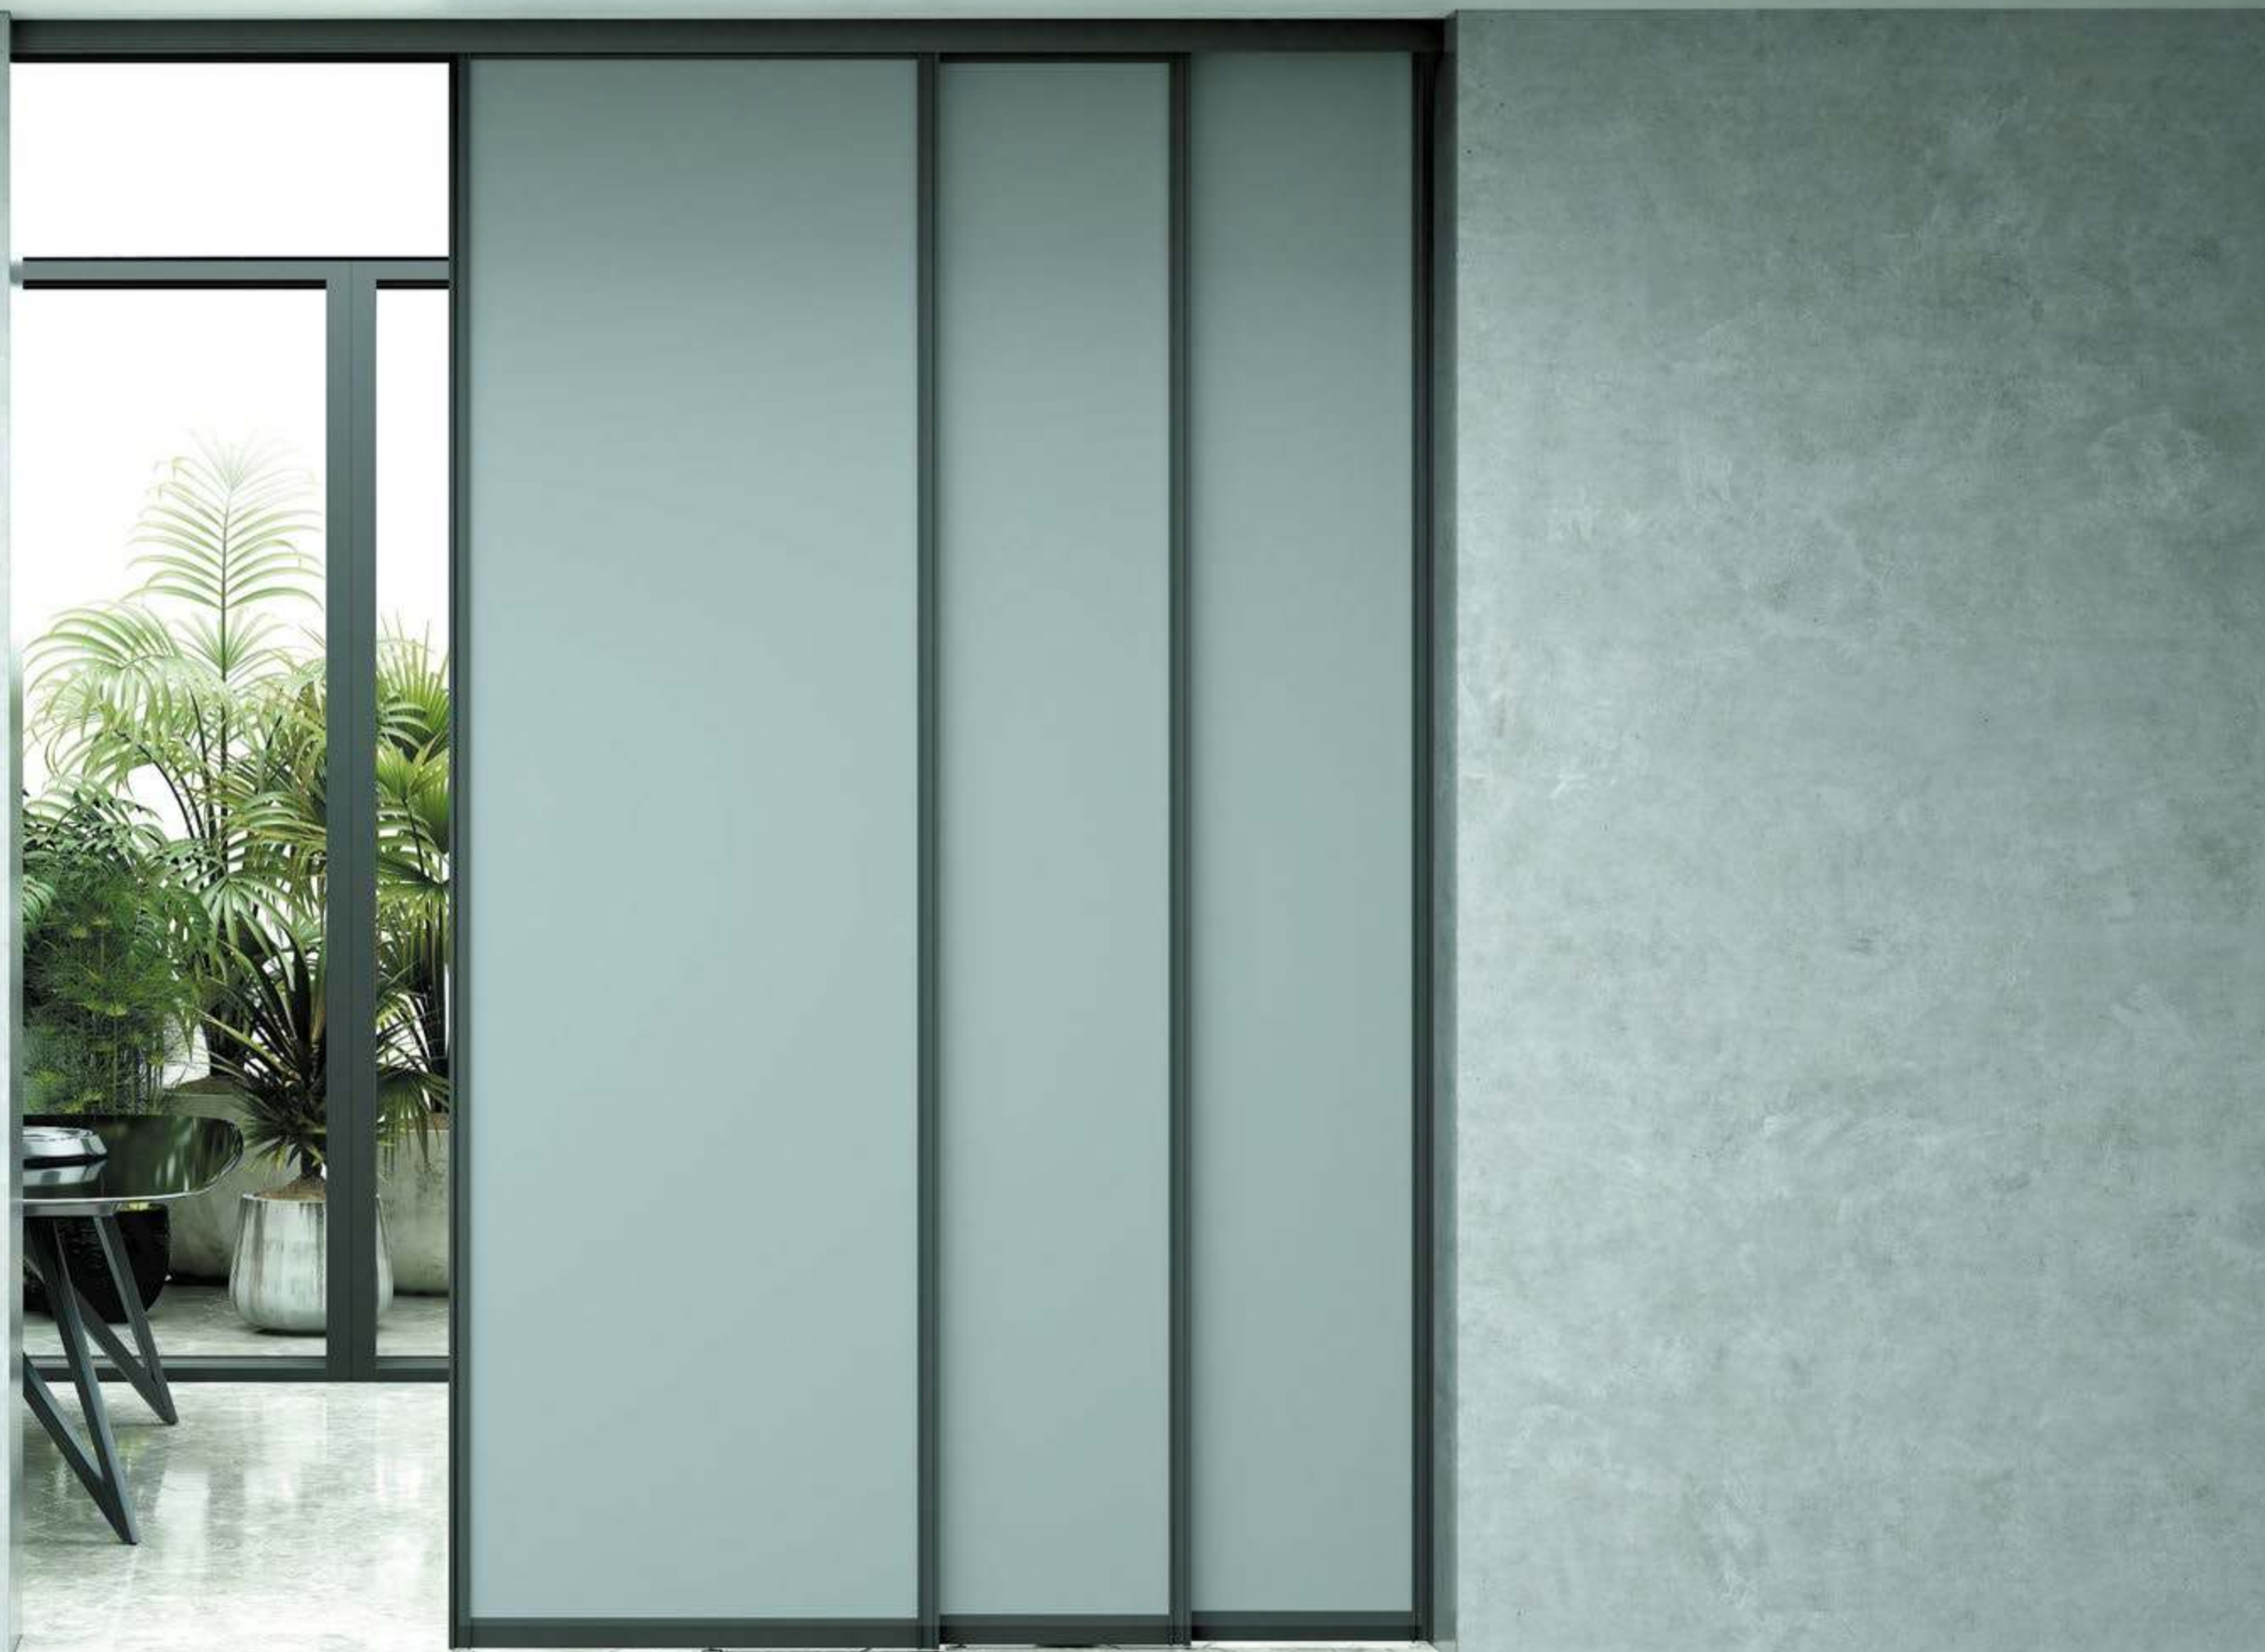

Grigio
(Гриджио)

Трансформация перспективы интерьера в одно движение — на это способны подвесные двери. Закроете их — и у вас отдельная зона, пространство без лишнего шума. Откройте — и у вас единое помещение. Благодаря отсутствию нижнего трека сохраняется целостность напольного покрытия, образуется высокий проем. Механизм последовательного открывания при движении одной двери «цепляет» следующую и прячет их за одну — создается эффект, будто дверь всего одна.

Серое полотно дверей безупречно сочетается с цветом стен, становясь их визуальным продолжением. Их разобщает только текстура: фасад матовый и гладкий; бетон грубый и шероховатый.