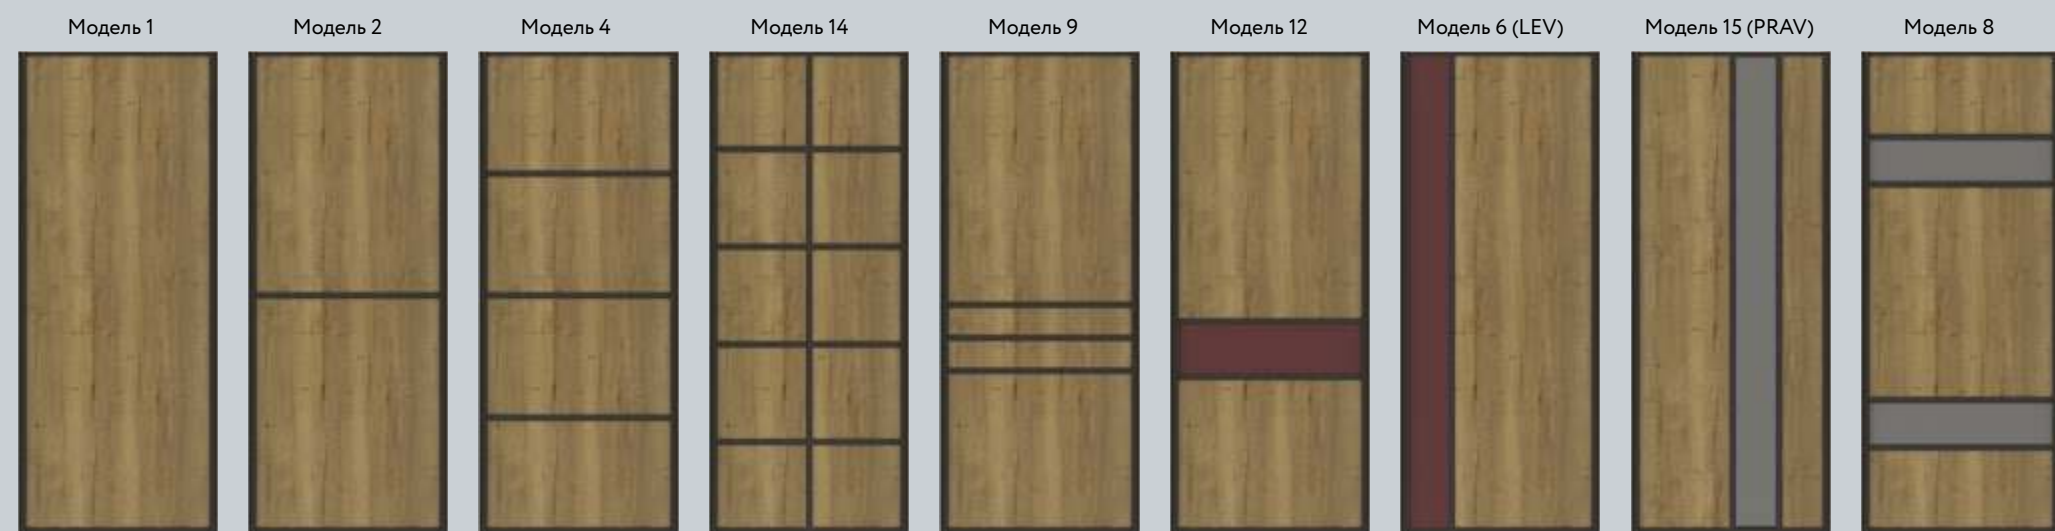

Vintage Oak
(Дуб Винтаж)Стекло Lacobel
9003 White PureЗеркало Silver
(Серебро)

Современная спальня подразумевает отсутствие лишних деталей, формы мебели максимально упрощены, а декор практически отсутствует. За счет этого пространство спальни кажется просторным и светлым. Характер стилистики выражается в правильно подобранных цветах и фактурах. Чаще всего это монохромные интерьеры: серые, белые или пастельные оттенки. Уйти от мрачности и скуки помогает шкаф. Глянцевое стекло «White» в верхней части зрительно приподнимает потолок. Текстурированная вставка из шпона вносит неповторимый облик и изысканность. Зеркало внизу расширяет пространство.

Стекло цветное
Black (Черный)

Черный цвет в интерьере — символ аристократичности и роскоши. Он вне моды и времени, главное правильно его дозировать и совмещать.

Большой встроенный шкаф с черными фасадами выглядит в высшей степени элегантно, абсолютно не давит, а наоборот стирает границы и словно уходит в бесконечность. Размещенный на белом фоне он смотрится еще выразительней, а черное стекло фасадов делает его загадочным и магически притягательным. Глянцевая поверхность стекла мягко отражает, увеличивает пространство, а зеркальные блики добавляют объема. Фурнитура из черного металла — идеально завершает композицию.

Стекло цветное
Black (Черный)

Зеркало
Grey
(Серый) сатинат

Hдв - высота двери
Lдв - ширина двери
b - изменяемая ширина филленки
f - изменяемая высота филленки

$H_{дв}$ - высота двери
 $L_{дв}$ - ширина двери
 b - изменяемая ширина филенки
 f - изменяемая высота филенки