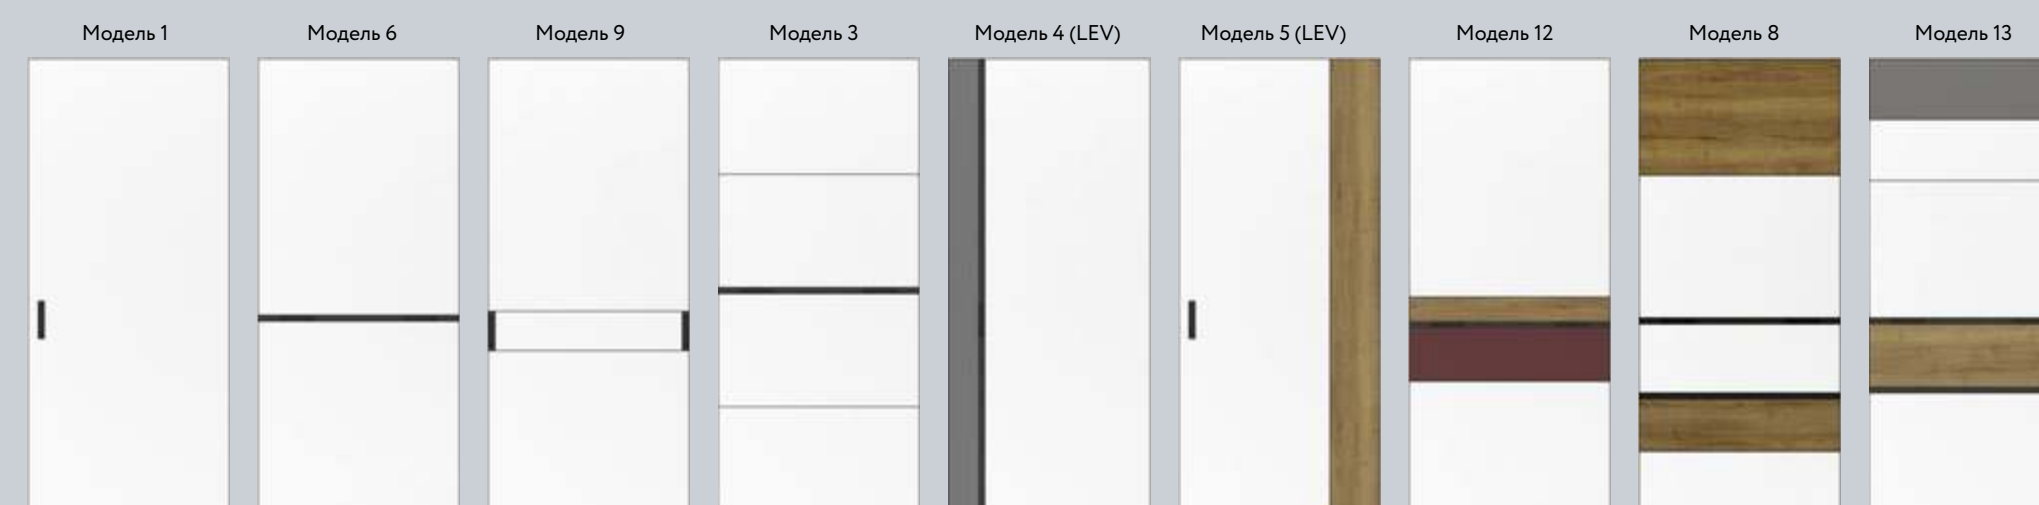

* Название декора Bianco изменено на White base с 15.08.21. Цвет декора остался прежним.

Vintage Oak
(Дуб Винтаж)

White base-Bianco
(Белый базовый-Бьянко)*

Выход за пределы всегда связан с нечто новым. Что если визуально выходящими за рамки будут двери? Для этого нужны общие декоративные материалы в фасадах, на стенах и потолке. Совмещаем их рисунок в плоскостях и растворяем двери в интерьере. Найти их можно только по ручкам – узкий алюминиевый контур практически невидим.

Система NOVA | Эталонный модельный ряд с материалами

Стекло цветное
Black (Черный)

Зеркало
Grey
(Серый) сатинат

H_{дв} - высота двери
L_{дв} - ширина двери
b - изменяемая ширина филенки
f - изменяемая высота филенки