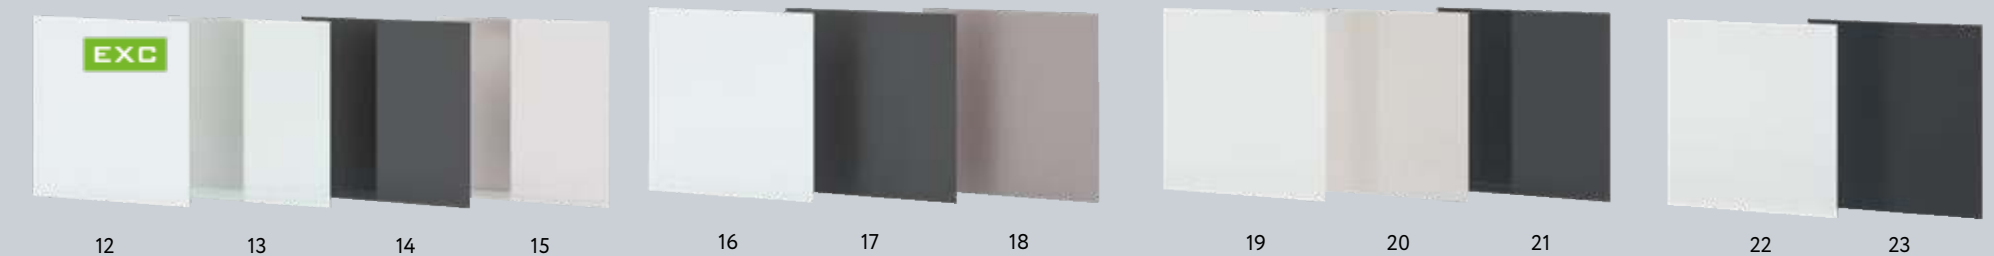

Зеркала, 4 мм
12 - Зеркало Brilliant (Бриллиант), осветленное
13 - Зеркало Silver (Серебро)
14 - Зеркало Grey (Серый)
15 - Зеркало Bronze (Бронза)

Зеркала сатинат, 4 мм
16 - Зеркало Silver (Серебро) сатинат
17 - Зеркало Grey (Серый) сатинат
18 - Зеркало Bronze (Бронза) сатинат

Стекла цветные, 4 мм
19 - Стекло Lacobel 9003 White Pure
20 - Стекло Lacobel 1013 White Pearl
21 - Стекло цветное Black (Черный)

Стекла цветные сатинат, 4 мм
22 - Стекло осветленное сатинат White (Белый), RAL 9003
23 - Стекло осветленное сатинат Black (Черный)