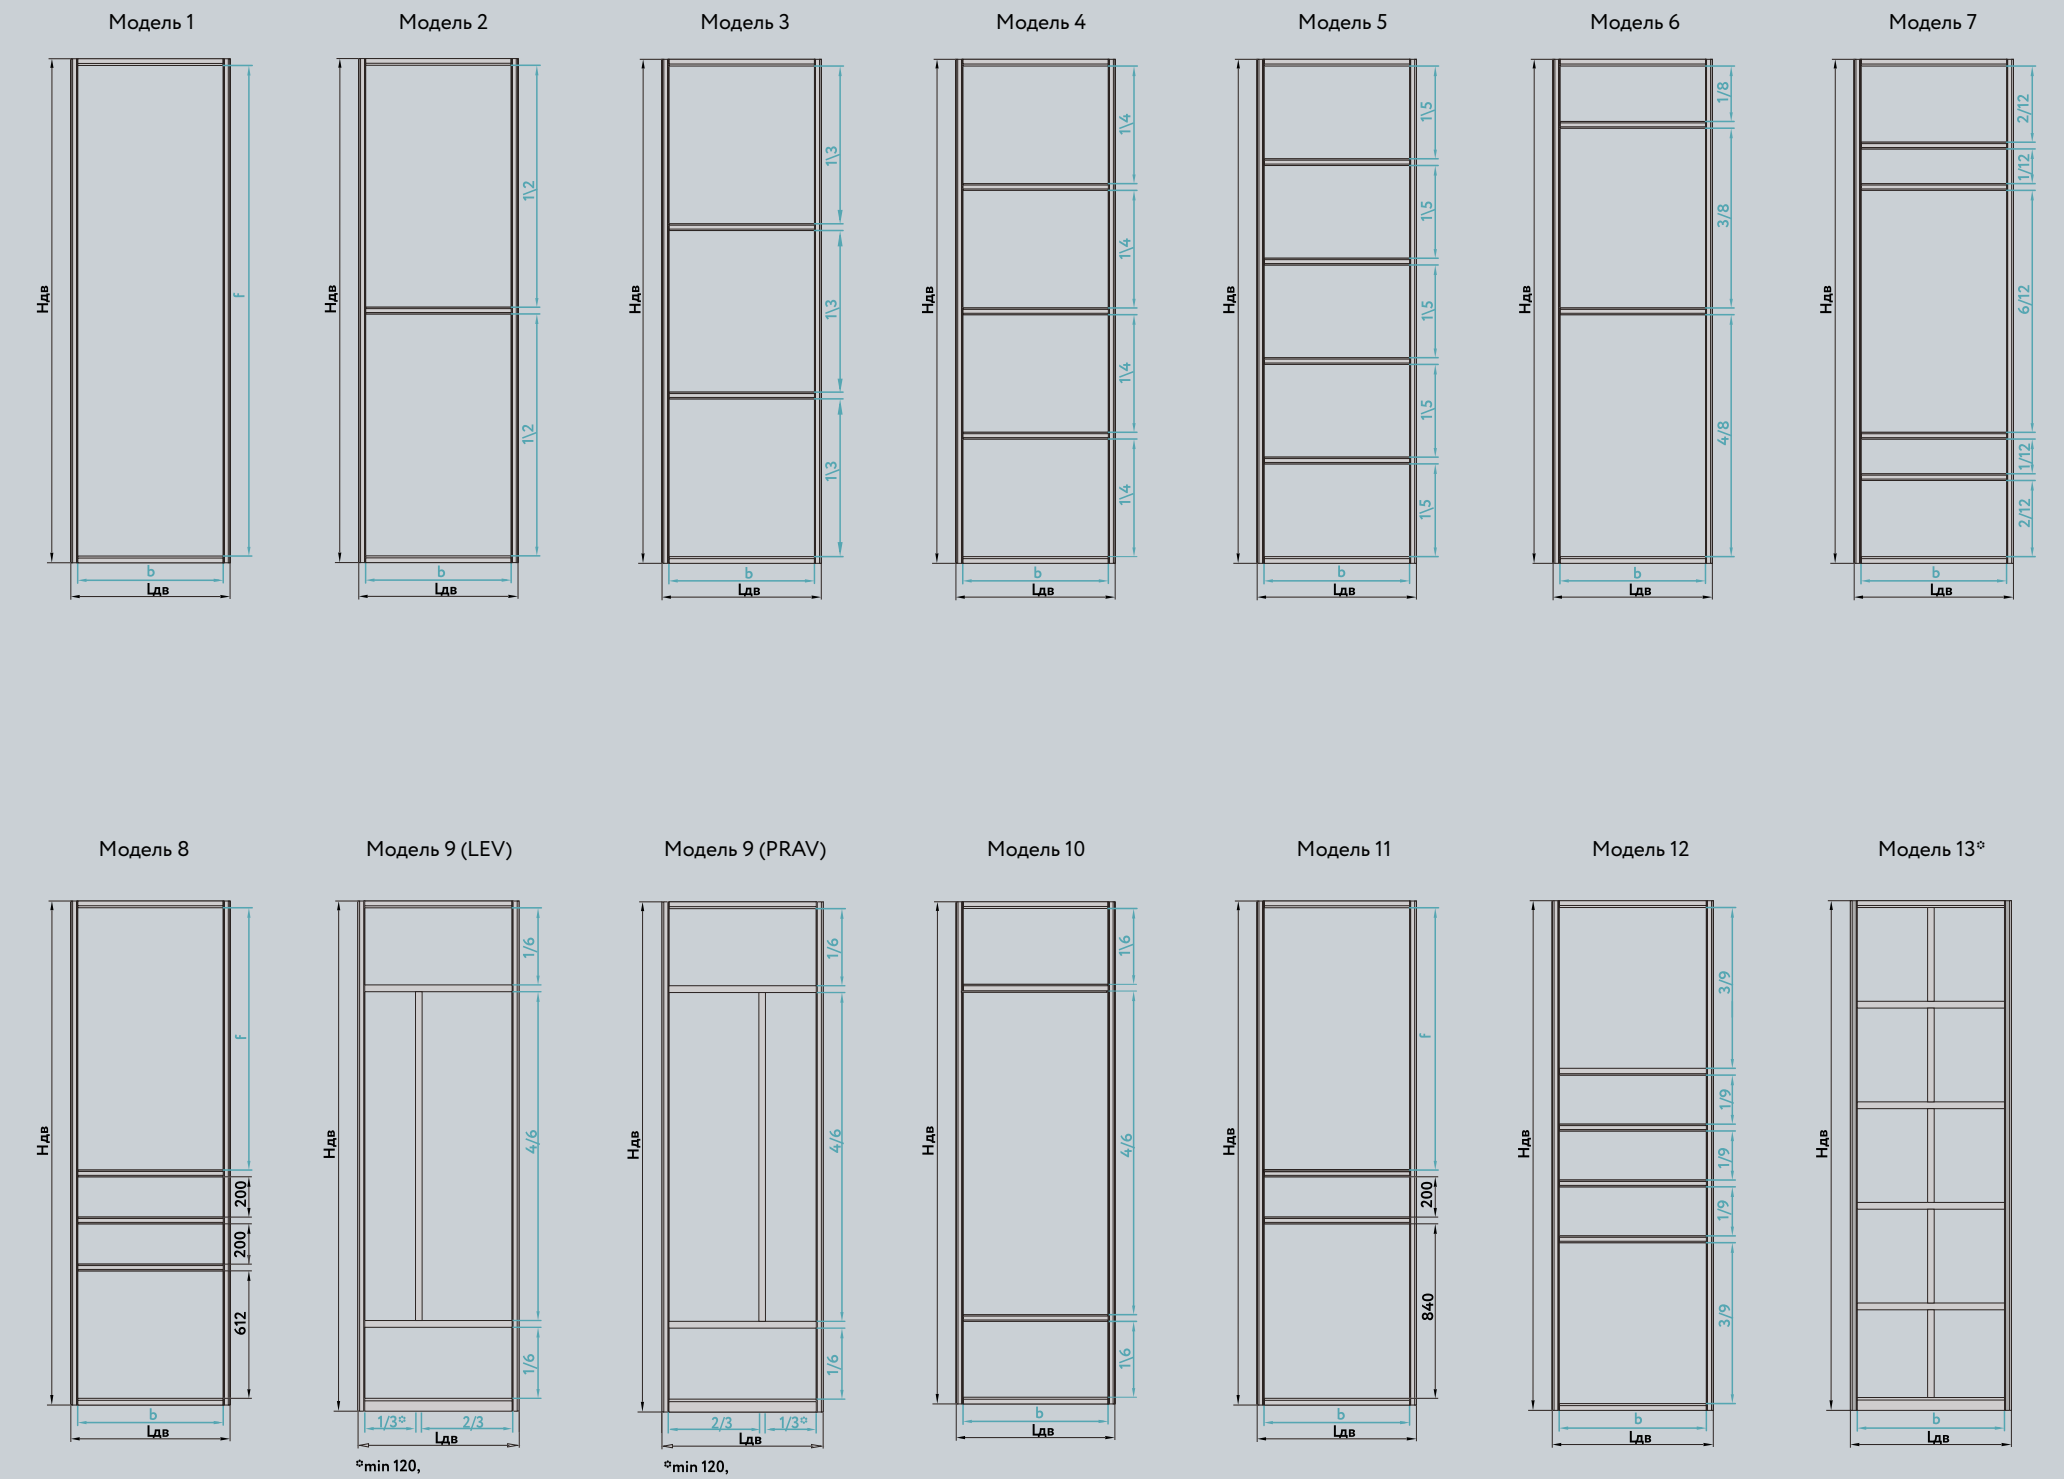

Vintage Oak
(Дуб Винтаж)Стекло Оптиwhite
(Осветленное)

Особенностью лофта является открытая планировка и наличие свободного пространства. Разделить помещение на зоны помогут легкие, стеклянные перегородки. Они сохраняют визуальный простор и проникновение дневного света. Чтобы подвесные двери были заметны, их фасад сделан из шпонированных панелей. Черная алюминиевая система поддерживает присущую стилю брутальность, а серый бетон выступает отличным фоном. Идеально для творческих, свободолюбивых людей, которые ценят практичную, креативную и минималистичную обстановку.