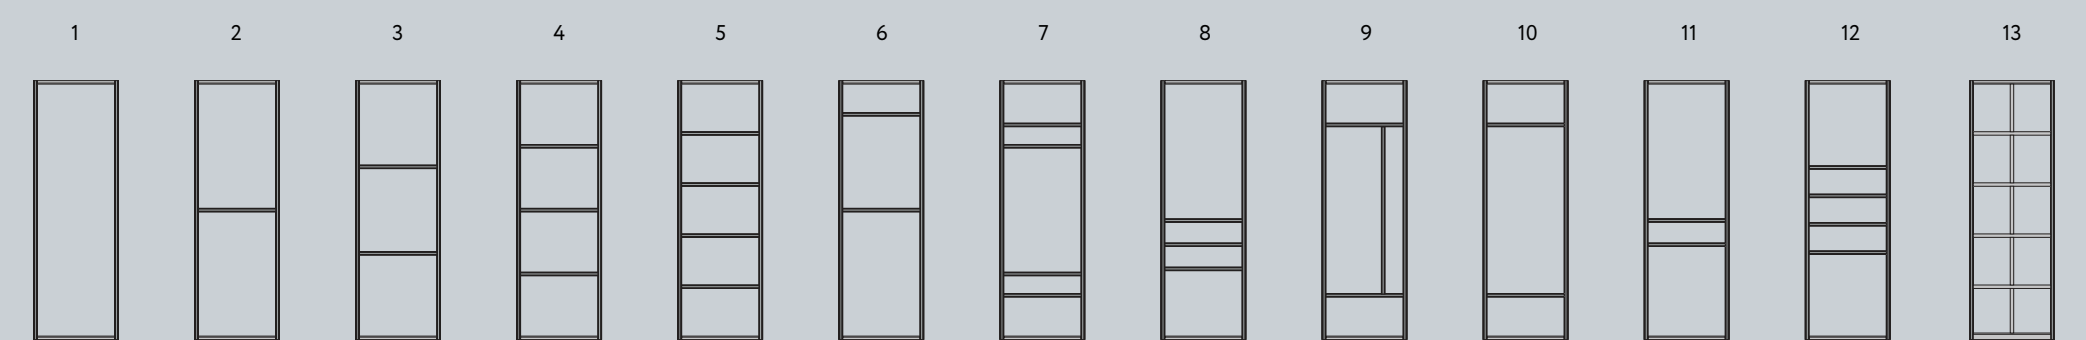

Типы систем	Типы профилей	Цветовая гамма профилей																																						
<p>Стандарт</p> <p>Раздвижные двери</p> 	<p>Профиль вертикальный C</p> <p>Профиль вертикальный Flat</p> <p>Профиль вертикальный Fusion</p> <p>Профиль вертикальный I</p> <p>Профиль вертикальный O</p> <p>Профиль вертикальный H</p>	<table border="1"> <tr> <td> C Flat Fusion Белый матовый</td> <td> C Flat O Fusion H Серебро матовое</td> <td> C Flat Fusion Слоновая кость</td> <td> C Flat O Fusion H Золото матовое</td> <td> C H Шампань глянец</td> </tr> <tr> <td> C Flat O Fusion H Шампань матовая</td> <td> C H Бронза глянец</td> <td> C Flat Береза карельская</td> <td> C Flat O Fusion H Дуб белый</td> <td> C Flat O Fusion H Дуб дымчатый</td> </tr> <tr> <td> C Flat Жемчуг серый</td> <td> C Flat Жемчуг розовый</td> <td> C Flat Шелк китайский</td> <td> C Flat Дуб неаполь</td> <td> C Flat Дуб кантри</td> </tr> </table>	 C Flat Fusion Белый матовый	 C Flat O Fusion H Серебро матовое	 C Flat Fusion Слоновая кость	 C Flat O Fusion H Золото матовое	 C H Шампань глянец	 C Flat O Fusion H Шампань матовая	 C H Бронза глянец	 C Flat Береза карельская	 C Flat O Fusion H Дуб белый	 C Flat O Fusion H Дуб дымчатый	 C Flat Жемчуг серый	 C Flat Жемчуг розовый	 C Flat Шелк китайский	 C Flat Дуб неаполь	 C Flat Дуб кантри	<table border="1"> <tr> <td>1</td><td>2</td><td>3</td><td>4</td><td>5</td><td>6</td><td>7</td><td>8</td><td>9</td><td>10</td><td>11</td> </tr> <tr> <td>12</td><td>13</td><td>14</td><td>15</td><td>16</td><td></td><td></td><td></td><td></td><td></td><td></td> </tr> </table>	1	2	3	4	5	6	7	8	9	10	11	12	13	14	15	16						
 C Flat Fusion Белый матовый	 C Flat O Fusion H Серебро матовое	 C Flat Fusion Слоновая кость	 C Flat O Fusion H Золото матовое	 C H Шампань глянец																																				
 C Flat O Fusion H Шампань матовая	 C H Бронза глянец	 C Flat Береза карельская	 C Flat O Fusion H Дуб белый	 C Flat O Fusion H Дуб дымчатый																																				
 C Flat Жемчуг серый	 C Flat Жемчуг розовый	 C Flat Шелк китайский	 C Flat Дуб неаполь	 C Flat Дуб кантри																																				
1	2	3	4	5	6	7	8	9	10	11																														
12	13	14	15	16																																				
<p>Распашные двери</p> 	<p>Профиль вертикальный C</p> <p>Профиль вертикальный Flat</p> <p>Профиль вертикальный Fusion</p> <p>Профиль вертикальный I</p> <p>Профиль вертикальный O</p> <p>Профиль вертикальный H</p>	<table border="1"> <tr> <td> C Flat Дуб натуральный</td> <td> C Flat Fusion Орех благородный</td> <td> C Flat Дуб черный</td> <td> C Flat Антрацит</td> <td> C Flat Fusion Дуб серый</td> </tr> <tr> <td> C Flat Fusion Медь античная</td> <td> C Flat Fusion Сталь вороненая</td> <td> C Flat Кварц бронзовый</td> <td> C Flat Fusion H Венге темный</td> <td> C Flat Fusion Черный матовый</td> </tr> </table>	 C Flat Дуб натуральный	 C Flat Fusion Орех благородный	 C Flat Дуб черный	 C Flat Антрацит	 C Flat Fusion Дуб серый	 C Flat Fusion Медь античная	 C Flat Fusion Сталь вороненая	 C Flat Кварц бронзовый	 C Flat Fusion H Венге темный	 C Flat Fusion Черный матовый	<table border="1"> <tr> <td>1</td><td>2</td><td>3</td><td>4</td><td>5</td><td>7</td><td>8</td><td>9</td><td>11</td><td>12</td><td>13</td> </tr> </table>	1	2	3	4	5	7	8	9	11	12	13																
 C Flat Дуб натуральный	 C Flat Fusion Орех благородный	 C Flat Дуб черный	 C Flat Антрацит	 C Flat Fusion Дуб серый																																				
 C Flat Fusion Медь античная	 C Flat Fusion Сталь вороненая	 C Flat Кварц бронзовый	 C Flat Fusion H Венге темный	 C Flat Fusion Черный матовый																																				
1	2	3	4	5	7	8	9	11	12	13																														
<p>Система EDGE</p> <p>Фасад EDGE</p> <p>Полка EDGE</p> 	<p>Профиль рамочный узкий 560</p> <p>Профиль для полки с подсветкой</p>	<table border="1"> <tr> <td> C Flat Серебро матовое</td> <td> C Flat Черный матовый</td> <td> C Flat Шампань матовая</td> </tr> </table>	 C Flat Серебро матовое	 C Flat Черный матовый	 C Flat Шампань матовая																																			
 C Flat Серебро матовое	 C Flat Черный матовый	 C Flat Шампань матовая																																						
<p>Вешало EDGE</p> 	<p>Вешало алюминиевое</p> 	<table border="1"> <tr> <td> C Flat Черный матовый</td> </tr> </table>	 C Flat Черный матовый																																					
 C Flat Черный матовый																																								