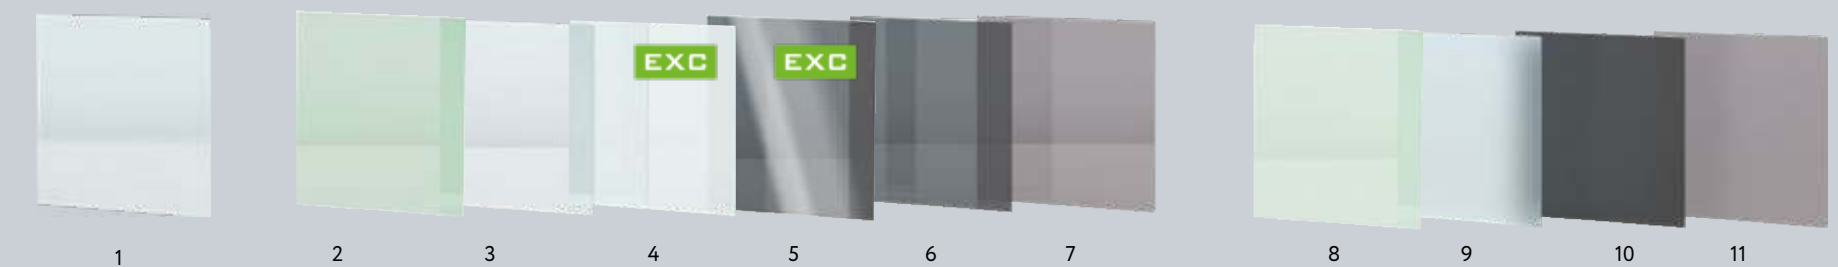

Стекла узорные, 4 мм
1 - Стекло Gaufre (Гофре), узорное

Стекла, 4 мм
2 - Стекло
3 - Стекло Optiwhite (Осветленное)
4 - Стекло Enigma (Энигма), с зеркальным напылением
5 - Стекло Enigma Grey (Энигма серый), с зеркальным напылением
6 - Стекло Grey (Серый)
7 - Стекло Bronze (Бронза)

Стекла сатинат, 4 мм
8 - Стекло сатинат
9 - Стекло Optiwhite (Осветленное) сатинат
10 - Стекло Grey (Серый) сатинат
11 - Стекло Bronze (Бронза) сатинат