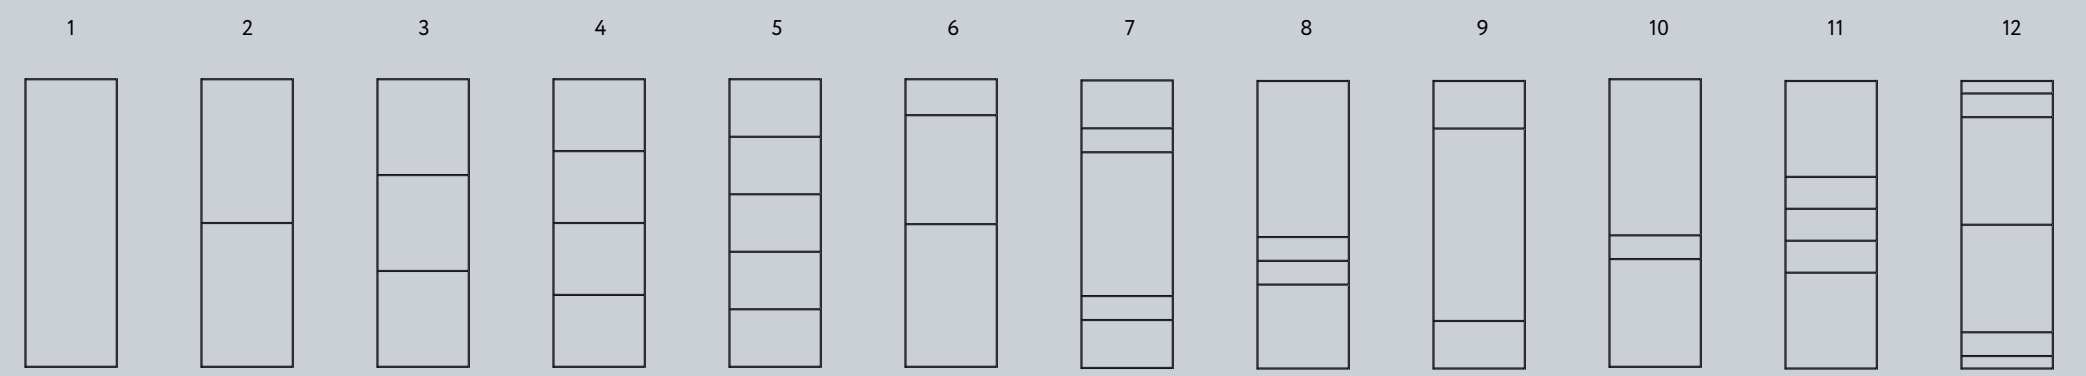

Типы систем	Типы профилей	Цветовая гамма профилей																																						
<p>Стандарт</p> <p>Раздвижные двери</p> 	<p>Профиль вертикальный C</p> <p>Профиль вертикальный Flat</p> <p>Профиль вертикальный Fusion</p> <p>Профиль вертикальный I</p> <p>Профиль вертикальный O</p> <p>Профиль вертикальный H</p>	<table border="1"> <tr> <td> C Flat Fusion Белый матовый</td> <td> C Flat O Fusion H Серебро матовое</td> <td> C Flat Fusion Слоновая кость</td> <td> C Flat O Fusion H Золото матовое</td> <td> C H Шампань глянец</td> </tr> <tr> <td> C Flat O Fusion H Шампань матовая</td> <td> C H Бронза глянец</td> <td> C Flat Береза карельская</td> <td> C Flat O Fusion H Дуб белый</td> <td> C Flat O Fusion H Дуб дымчатый</td> </tr> <tr> <td> C Flat Жемчуг серый</td> <td> C Flat Жемчуг розовый</td> <td> C Flat Шелк китайский</td> <td> C Flat Дуб неаполь</td> <td> C Flat Дуб кантри</td> </tr> </table>	 C Flat Fusion Белый матовый	 C Flat O Fusion H Серебро матовое	 C Flat Fusion Слоновая кость	 C Flat O Fusion H Золото матовое	 C H Шампань глянец	 C Flat O Fusion H Шампань матовая	 C H Бронза глянец	 C Flat Береза карельская	 C Flat O Fusion H Дуб белый	 C Flat O Fusion H Дуб дымчатый	 C Flat Жемчуг серый	 C Flat Жемчуг розовый	 C Flat Шелк китайский	 C Flat Дуб неаполь	 C Flat Дуб кантри	<table border="1"> <tr> <td>1</td><td>2</td><td>3</td><td>4</td><td>5</td><td>6</td><td>7</td><td>8</td><td>9</td><td>10</td><td>11</td> </tr> <tr> <td>12</td><td>13</td><td>14</td><td>15</td><td>16</td><td></td><td></td><td></td><td></td><td></td><td></td> </tr> </table>	1	2	3	4	5	6	7	8	9	10	11	12	13	14	15	16						
 C Flat Fusion Белый матовый	 C Flat O Fusion H Серебро матовое	 C Flat Fusion Слоновая кость	 C Flat O Fusion H Золото матовое	 C H Шампань глянец																																				
 C Flat O Fusion H Шампань матовая	 C H Бронза глянец	 C Flat Береза карельская	 C Flat O Fusion H Дуб белый	 C Flat O Fusion H Дуб дымчатый																																				
 C Flat Жемчуг серый	 C Flat Жемчуг розовый	 C Flat Шелк китайский	 C Flat Дуб неаполь	 C Flat Дуб кантри																																				
1	2	3	4	5	6	7	8	9	10	11																														
12	13	14	15	16																																				
<p>Распашные двери</p> 	<p>Профиль вертикальный C</p> <p>Профиль вертикальный Flat</p> <p>Профиль вертикальный Fusion</p> <p>Профиль вертикальный I</p> <p>Профиль вертикальный O</p> <p>Профиль вертикальный H</p>	<table border="1"> <tr> <td> C Flat Дуб натуральный</td> <td> C Flat Fusion Орех благородный</td> <td> C Flat Дуб черный</td> <td> C Flat Антрацит</td> <td> C Flat Fusion Дуб серый</td> </tr> <tr> <td> C Flat Fusion Медь античная</td> <td> C Flat Fusion Сталь вороненая</td> <td> C Flat Кварц бронзовый</td> <td> C Flat Fusion H Венге темный</td> <td> C Flat Fusion Черный матовый</td> </tr> </table>	 C Flat Дуб натуральный	 C Flat Fusion Орех благородный	 C Flat Дуб черный	 C Flat Антрацит	 C Flat Fusion Дуб серый	 C Flat Fusion Медь античная	 C Flat Fusion Сталь вороненая	 C Flat Кварц бронзовый	 C Flat Fusion H Венге темный	 C Flat Fusion Черный матовый	<table border="1"> <tr> <td>1</td><td>2</td><td>3</td><td>4</td><td>5</td><td>7</td><td>8</td><td>9</td><td>11</td><td>12</td><td>13</td> </tr> </table>	1	2	3	4	5	7	8	9	11	12	13																
 C Flat Дуб натуральный	 C Flat Fusion Орех благородный	 C Flat Дуб черный	 C Flat Антрацит	 C Flat Fusion Дуб серый																																				
 C Flat Fusion Медь античная	 C Flat Fusion Сталь вороненая	 C Flat Кварц бронзовый	 C Flat Fusion H Венге темный	 C Flat Fusion Черный матовый																																				
1	2	3	4	5	7	8	9	11	12	13																														
<p>Система EDGE</p> <p>Фасад EDGE</p> <p>Полка EDGE</p> 	<p>Профиль рамочный узкий 560</p> <p>Профиль для полки с подсветкой</p>	<table border="1"> <tr> <td> C Flat Серебро матовое</td> <td> C Flat Черный матовый</td> <td> C Flat Шампань матовая</td> </tr> </table>	 C Flat Серебро матовое	 C Flat Черный матовый	 C Flat Шампань матовая																																			
 C Flat Серебро матовое	 C Flat Черный матовый	 C Flat Шампань матовая																																						
<p>Вешало EDGE</p> 	<p>Вешало алюминиевое</p> 	<table border="1"> <tr> <td> C Flat Черный матовый</td> </tr> </table>	 C Flat Черный матовый																																					
 C Flat Черный матовый																																								