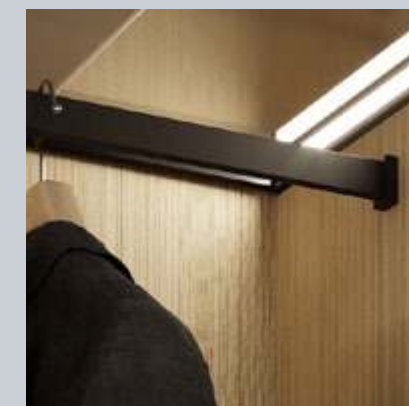

Вешало EDGE

алюминиевое

Шкаф – мебель которая присутствует в обстановке каждой квартиры. Сделать обыденный предмет мебели изюминкой интерьера помогут декоративная подсветка и прозрачность полок. Шкаф заиграет особыми красками и станет центральной частью интерьера помещения.