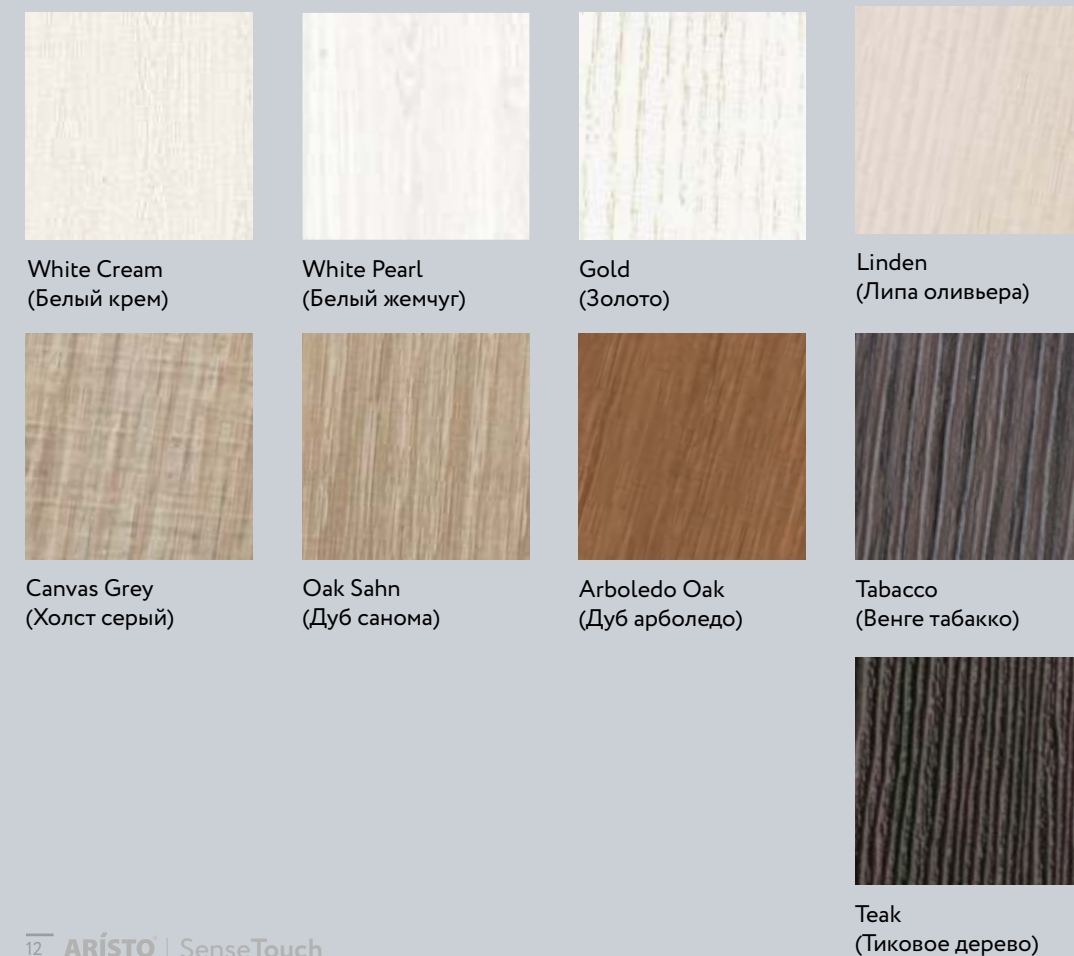

Палитра МДФ древесных декоров 3D экопластика