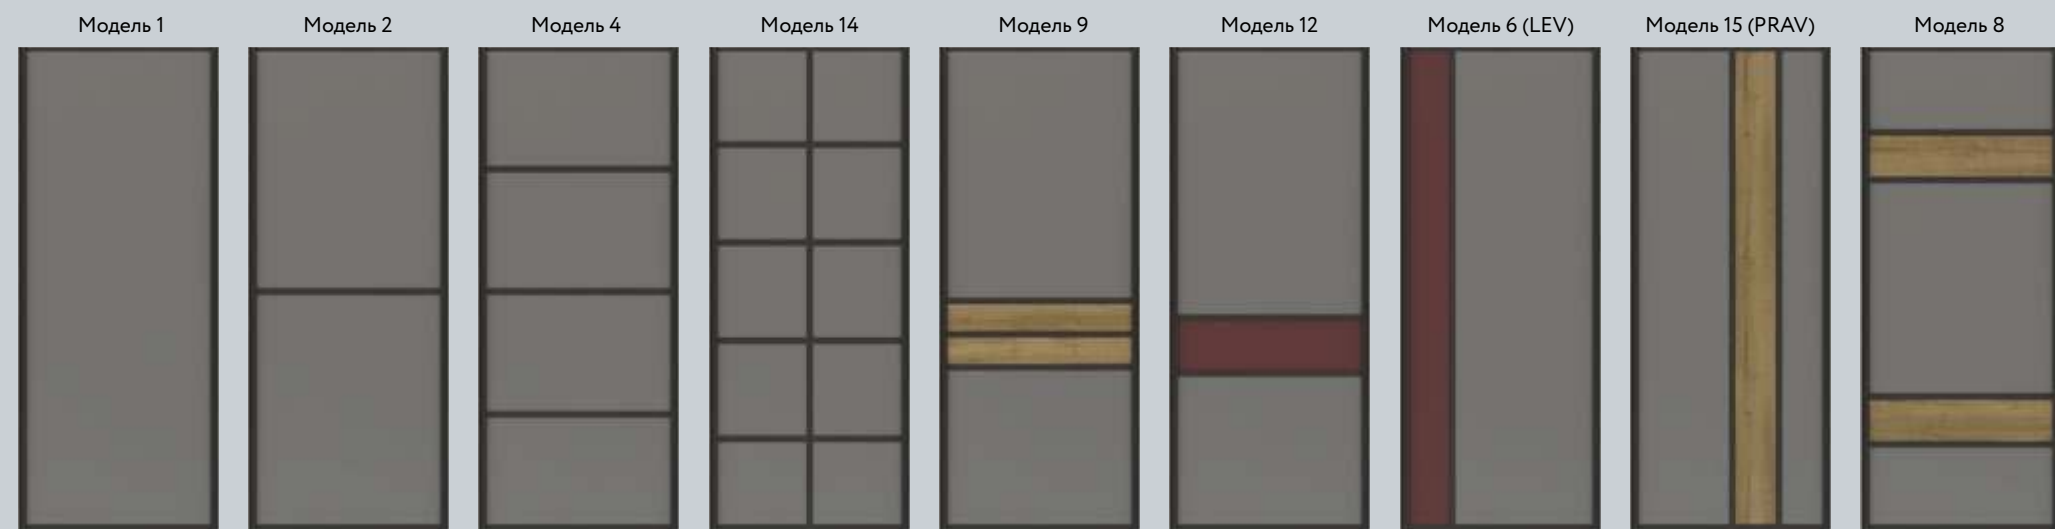

Vintage Oak
(Дуб Винтаж)Стекло Lacobel
9003 White PureЗеркало Silver
(Серебро)

Современная спальня подразумевает отсутствие лишних деталей, формы мебели максимально упрощены, а декор практически отсутствует. За счет этого пространство спальни кажется просторным и светлым. Характер стилистики выражается в правильно подобранных цветах и фактурах. Чаще всего это монохромные интерьеры: серые, белые или пастельные оттенки. Уйти от мрачности и скуки помогает шкаф. Глянцевое стекло «White» в верхней части зрительно приподнимает потолок. Текстурированная вставка из шпона вносит неповторимый облик и изысканность. Зеркало внизу расширяет пространство.

Стекло цветное
Black (Черный)

Черный цвет в интерьере — символ аристократичности и роскоши. Он вне моды и времени, главное правильно его дозировать и совмещать.

Большой встроенный шкаф с черными фасадами выглядит в высшей степени элегантно, абсолютно не давит, а наоборот стирает границы и словно уходит в бесконечность. Размещенный на белом фоне он смотрится еще выразительней, а черное стекло фасадов делает его загадочным и магически притягательным. Глянцевая поверхность стекла мягко отражает, увеличивает пространство, а зеркальные блики добавляют объема. Фурнитура из черного металла — идеально завершает композицию.

Стекло цветное
Black (Черный)

Зеркало
Grey
(Серый) сатинат

Hдв - высота двери
Lдв - ширина двери
b - изменяемая ширина филленки
f - изменяемая высота филленки

$H_{дв}$ - высота двери
 $L_{дв}$ - ширина двери
 b - изменяемая ширина филенки
 f - изменяемая высота филенки