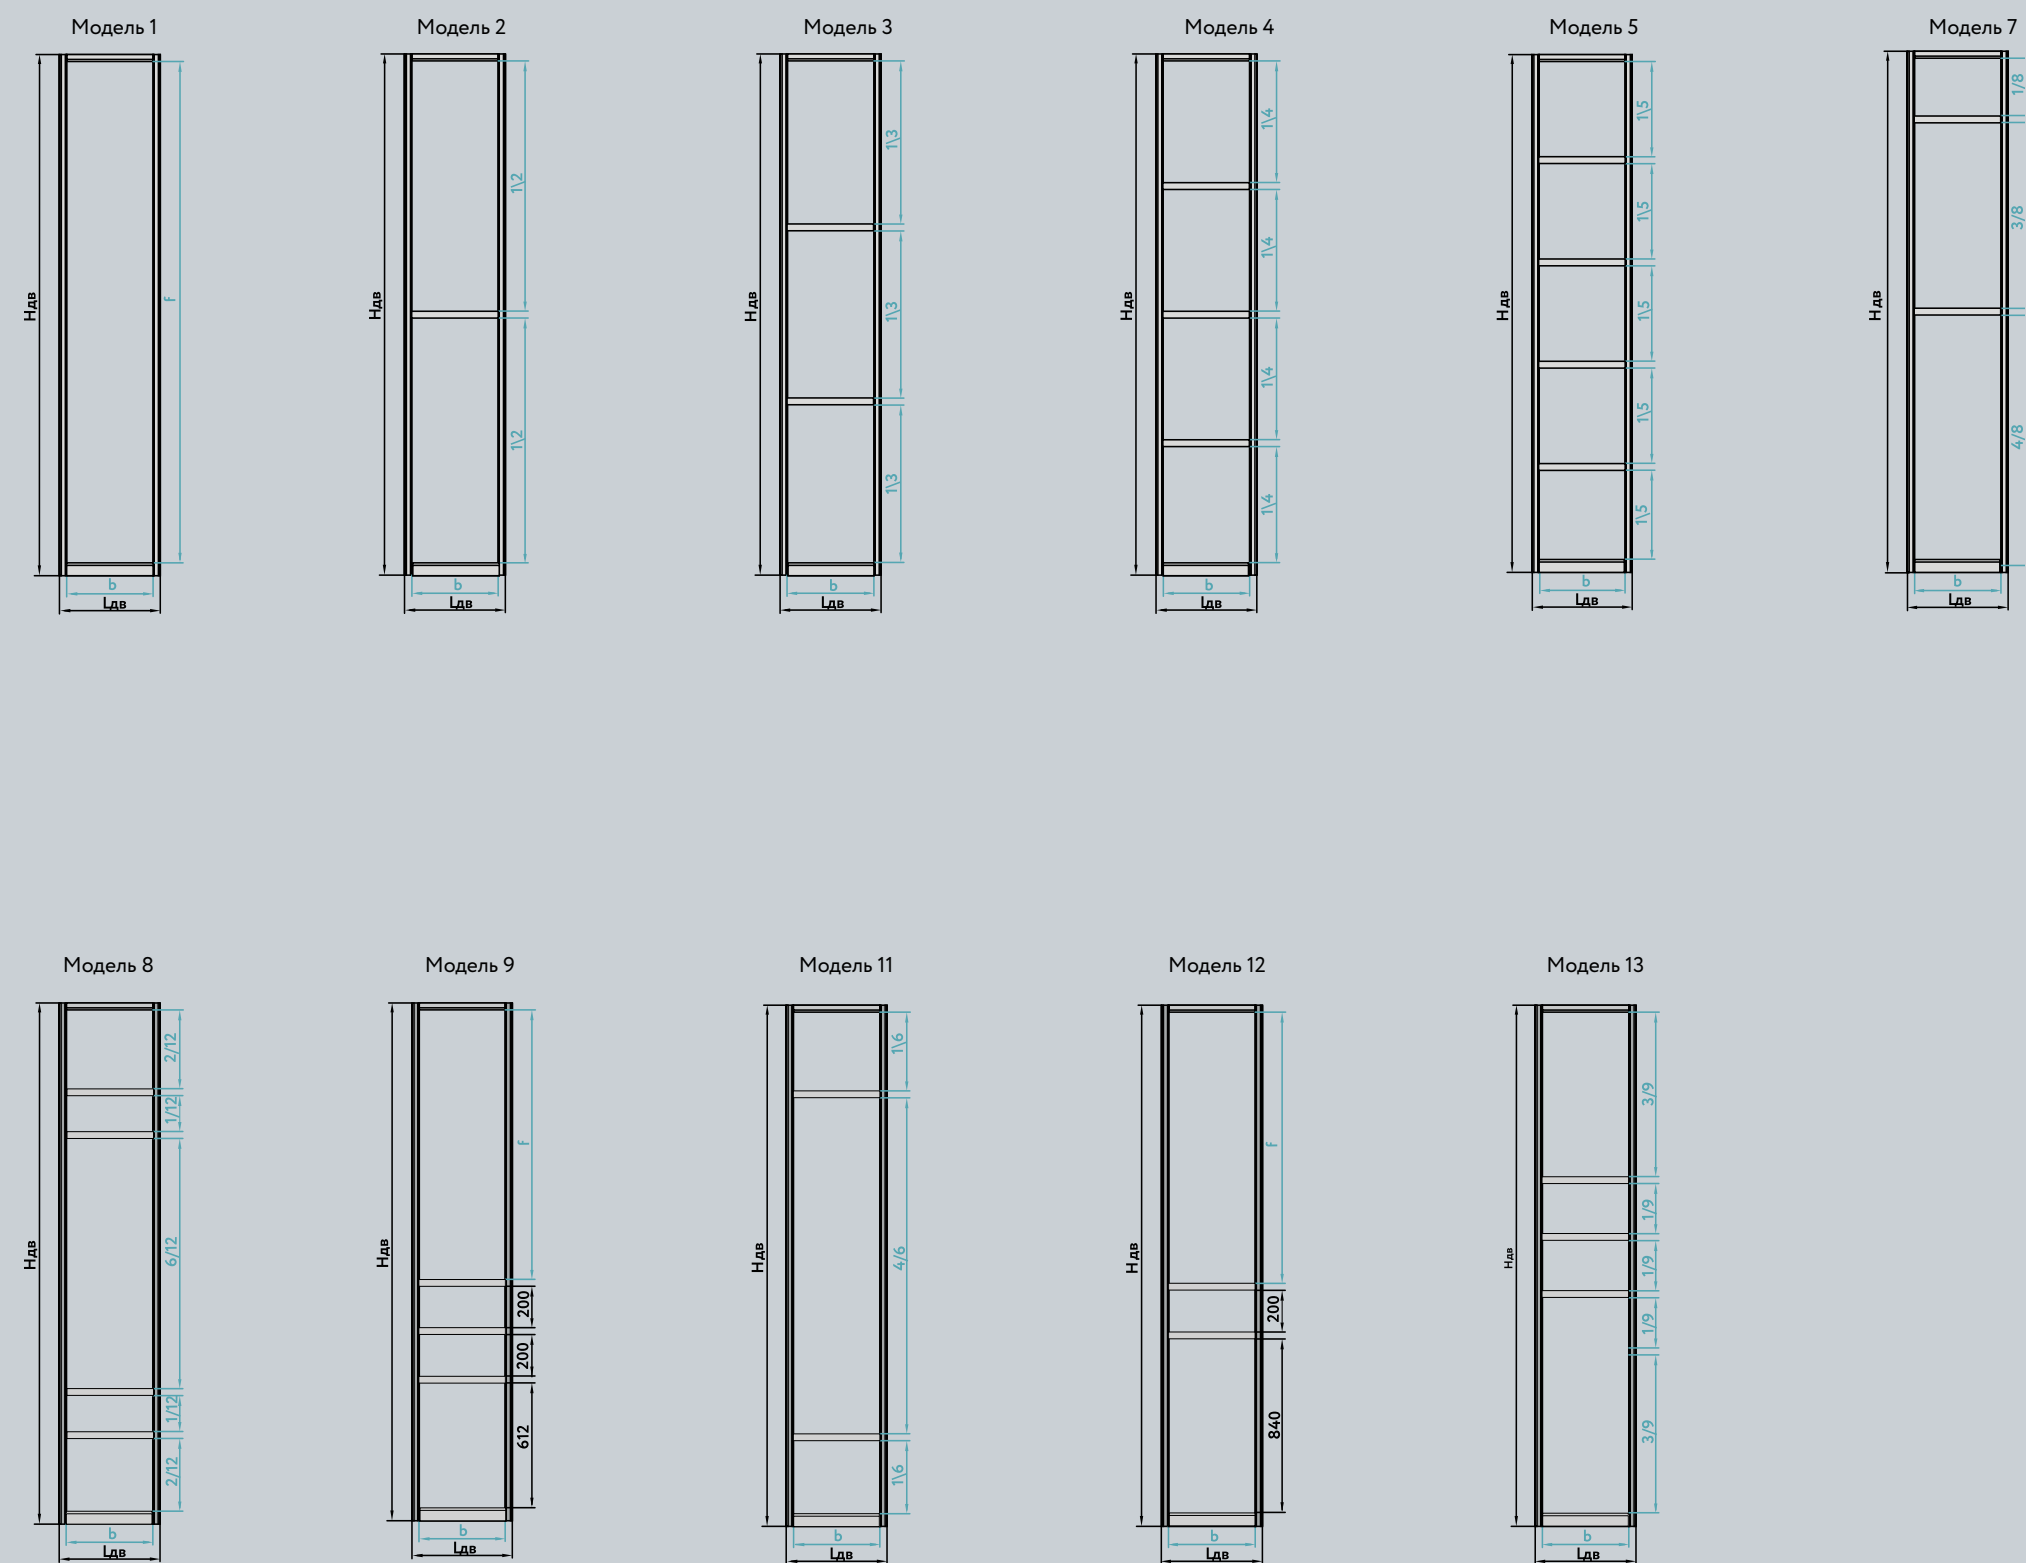

Стекло цветное
Black (Черный)

Зеркало
Grey
(Серый) сатинат

Hдв - высота двери
Lдв - ширина двери
b - изменяемая ширина филленки
f - изменяемая высота филленки

$H_{дв}$ - высота двери
 $L_{дв}$ - ширина двери
 b - изменяемая ширина филенки
 f - изменяемая высота филенки