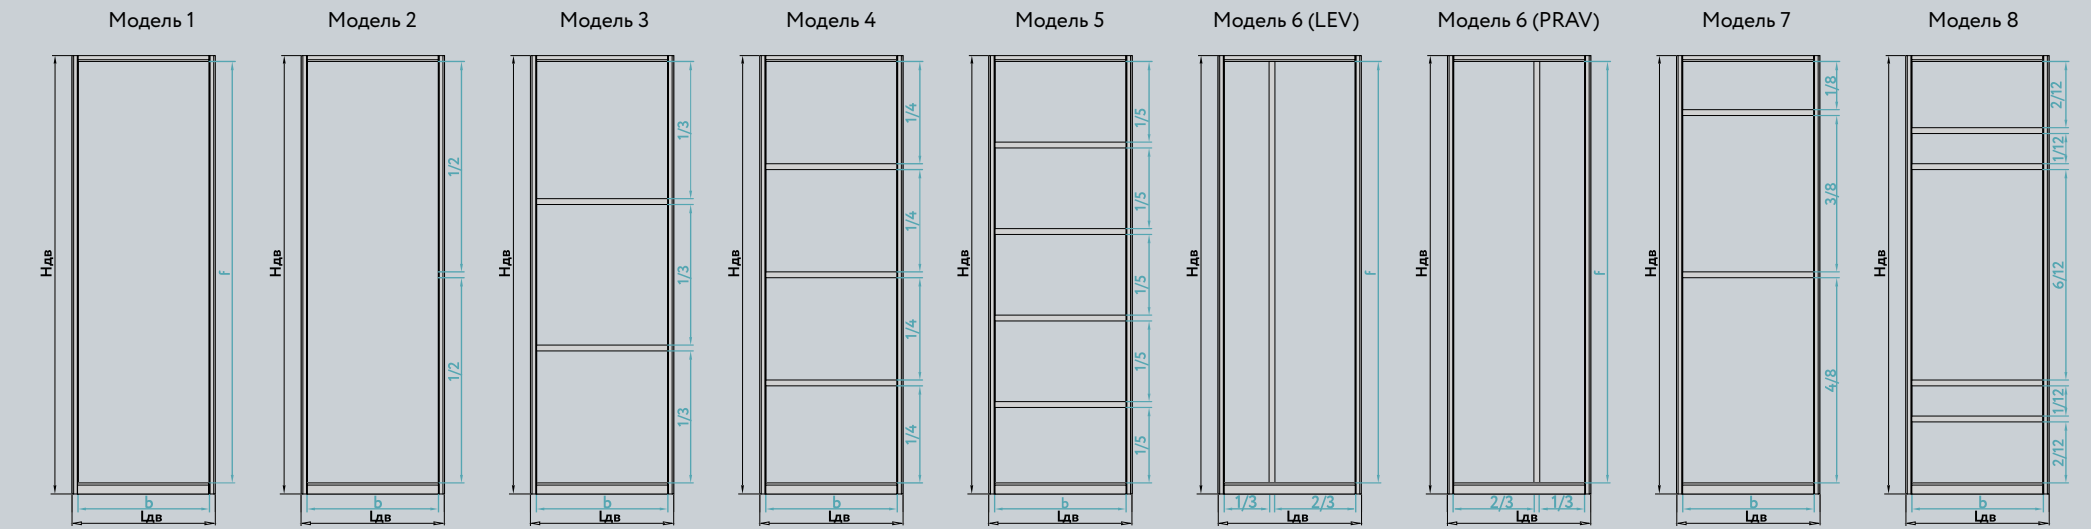

Стекло цветное
Black (Черный)

Зеркало
Grey
(Серый) сатинат

Hдв - высота двери
Lдв - ширина двери
b - изменяемая ширина филленки
f - изменяемая высота филленки

$H_{дв}$ - высота двери
 $L_{дв}$ - ширина двери
 b - изменяемая ширина филенки
 f - изменяемая высота филенки